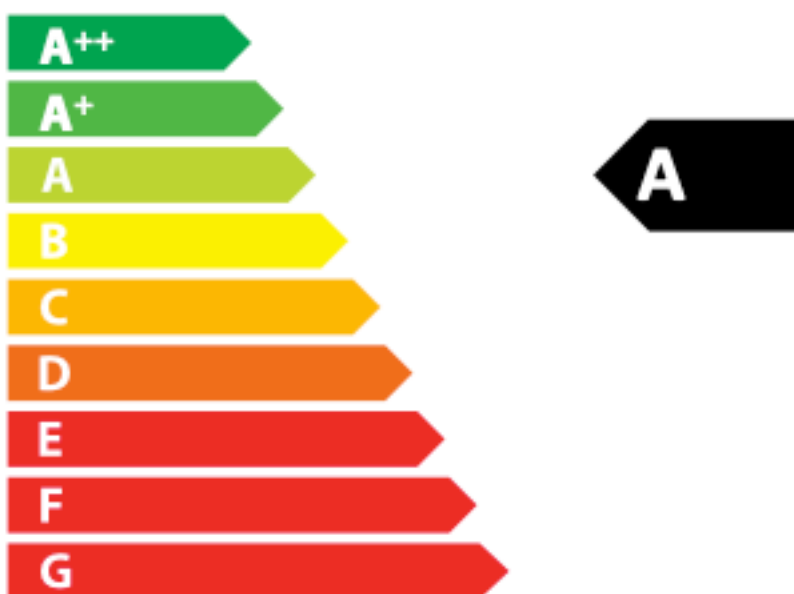

ENERG
енергия · ενεργεια

Camina  Schmid Ekko L/R 55(34) s/h

5,0
kW

ENERGIA · ЕНЕРГИЯ · ΕΝΕΡΓΕΙΑ · ENERGIJA · ENERGY · ENERGIE · ENERGI

2015/1186