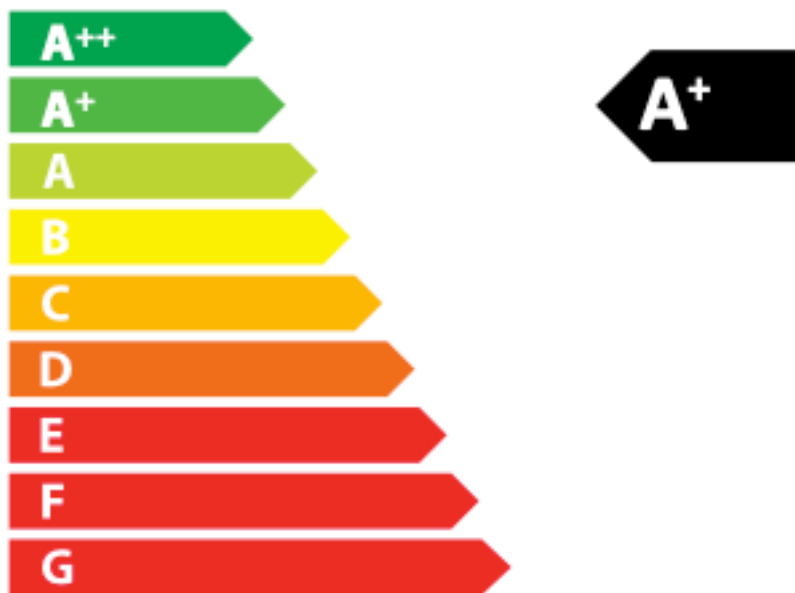

ENERG
енергия · ενεργεια

Camina  Schmid Ekko U 100(45) h

20,0
kW

ENERGIA · ЕНЕРГИЯ · ΕΝΕΡΓΕΙΑ · ENERGIJA · ENERGY · ENERGIE · ENERGI

2015/1186