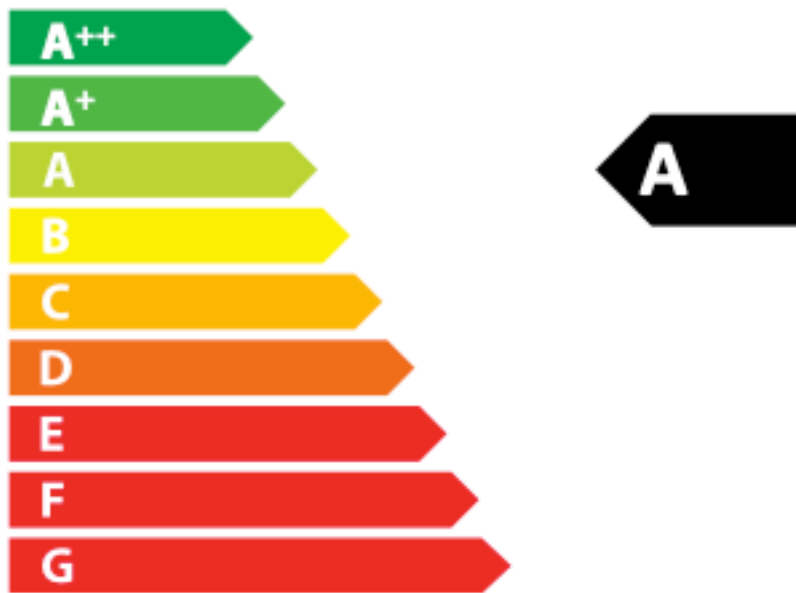

ENERG
енергия · ενεργεια

Camina  Schmid Ekko U 55(45) h

9,0
kW

ENERGIA · ЕНЕРГИЯ · ΕΝΕΡΓΕΙΑ · ENERGIJA · ENERGY · ENERGIE · ENERGI

2015/1186