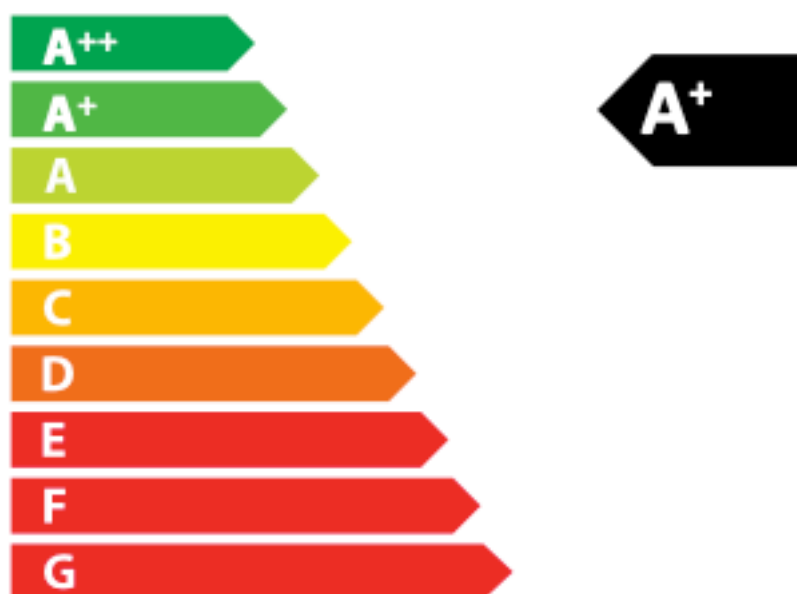

ENERG
енергия · ενεργεια

Camina  Schmid Ekko W L/R 67 s/h

7,9
kW

7,0
kW

ENERGIA · ЕНЕРГИЯ · ΕΝΕΡΓΕΙΑ · ENERGIJA · ENERGY · ENERGIE · ENERGI

2015/1186