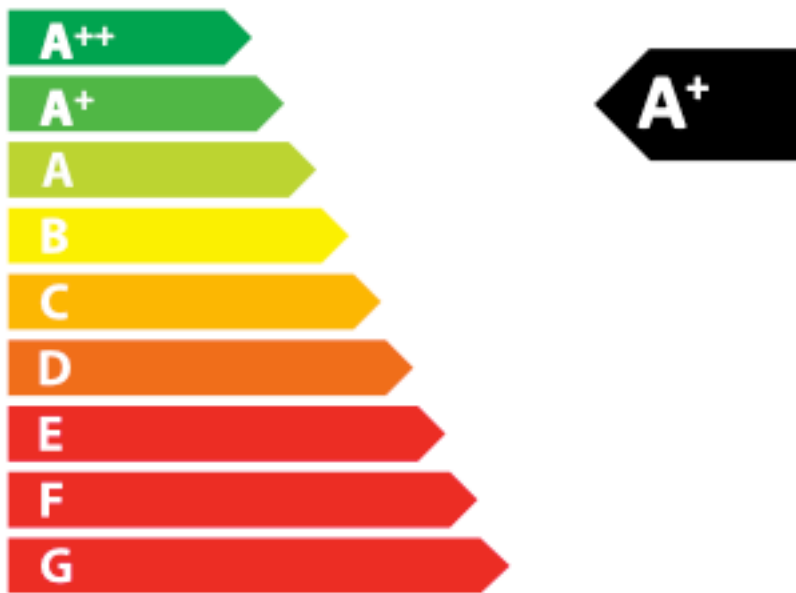

ENERG
енергия · ενέργεια

Camina  Schmid Ekko W L/R 67 s/h

7,9
kW

7,0
kW

ENERGIA · ЕНЕРГИЯ · ΕΝΕΡΓΕΙΑ · ENERGIJA · ENERGY · ENERGIE · ENERGI

2015/1186