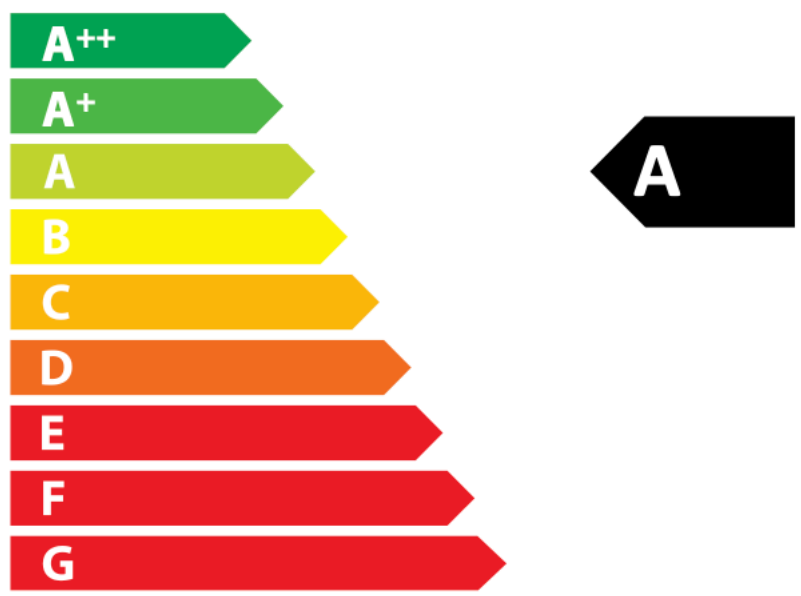

ENERG
енергия · ενέργεια

Camina  Schmid Lina 45 s/h, Lina TV 45 s/h

7,0
kW

ENERGIA · ЕНЕРГИЯ · ΕΝΕΡΓΕΙΑ · ENERGIJA · ENERGY · ENERGIE · ENERGI

2015/1186