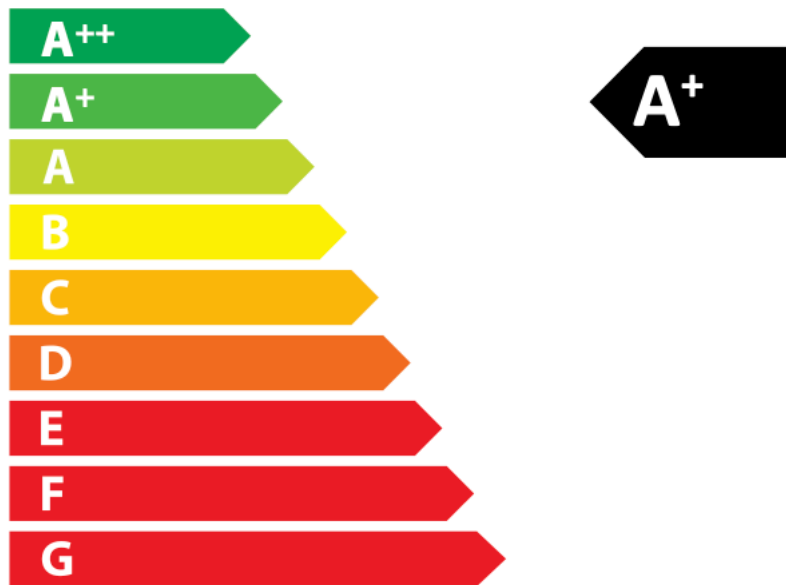

ENERG
енергия · ενεργεια

Camina  Schmid Lina 55 s/h, Lina TV 55 s/h

7,0
kW

ENERGIA · ЕНЕРГИЯ · ΕΝΕΡΓΕΙΑ · ENERGIJA · ENERGY · ENERGIE · ENERGI

2015/1186