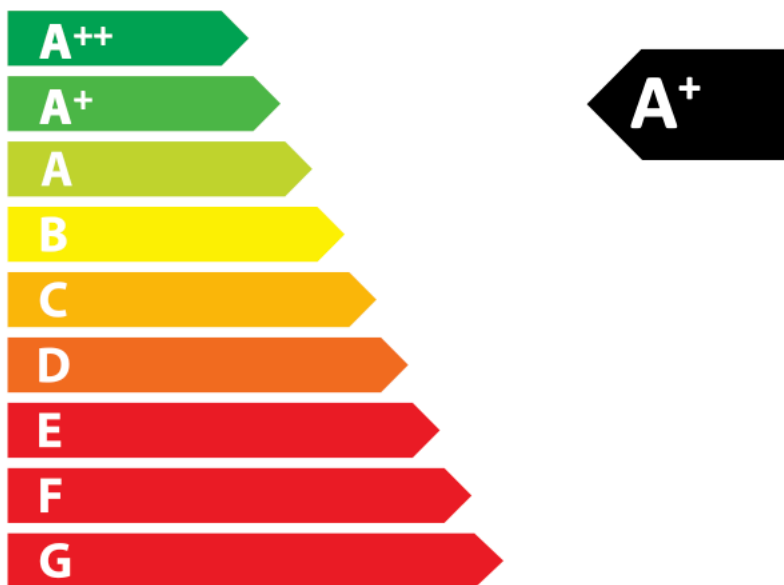

ENERG
енергия · ενεργεια

Camina  Schmid Lina 55 s/h, Lina TV 55 s/h

7,0
kW

ENERGIA · ЕНЕРГИЯ · ΕΝΕΡΓΕΙΑ · ENERGIJA · ENERGY · ENERGIE · ENERGI

2015/1186