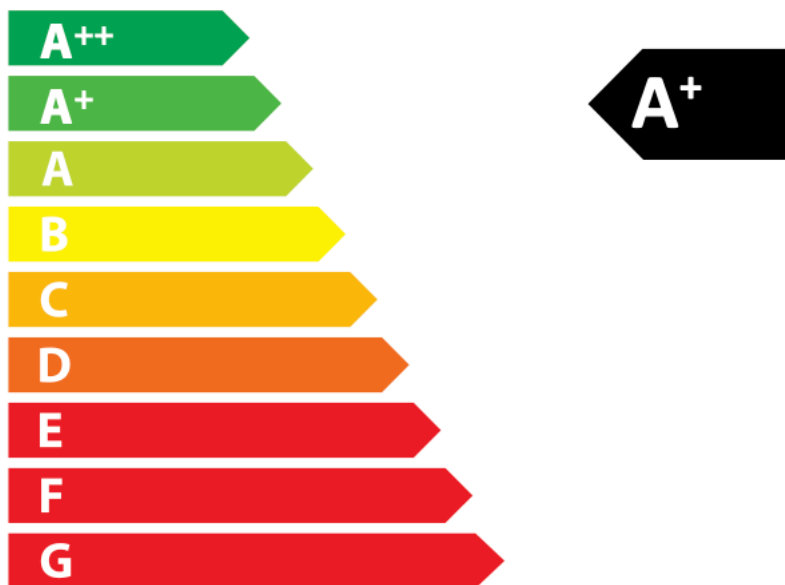

**ENERG**  
енергия · ενεργεια

Camina  Schmid Lina GT 7363 h

**6,0**  
kW

ENERGIA · ЕНЕРГИЯ · ΕΝΕΡΓΕΙΑ · ENERGIJA · ENERGY · ENERGIE · ENERGI

2015/1186