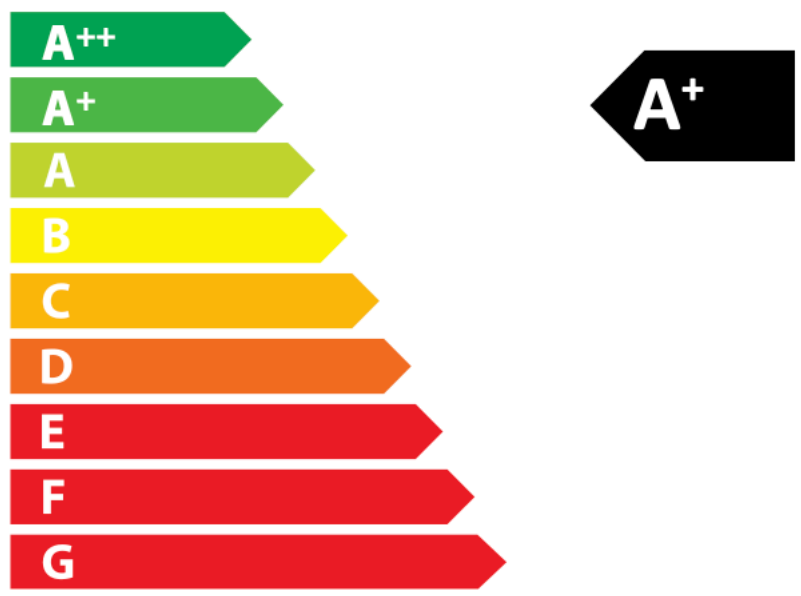

ENERG
енергия · ενέργεια

Camina  Schmid Lina W 7363 s/h

4,3
kW

10,6
kW

ENERGIA · ЕНЕРГИЯ · ΕΝΕΡΓΕΙΑ · ENERGIJA · ENERGY · ENERGIE · ENERGI

2015/1186