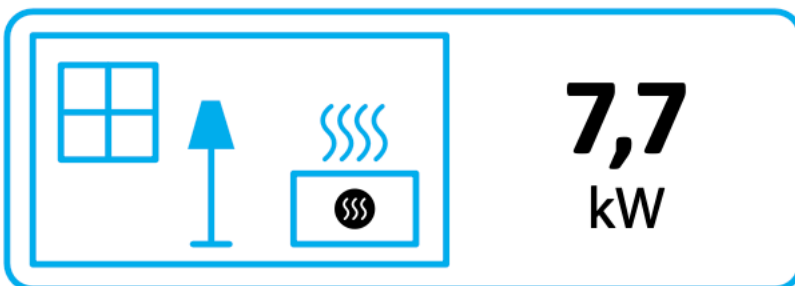

**ENERG**  
енергия · ενεργεια

Camina  Schmid Lina W TV 73 s/h

ENERGIA · ЕНЕРГИЯ · ΕΝΕΡΓΕΙΑ · ENERGIJA · ENERGY · ENERGIE · ENERGI

2015/1186