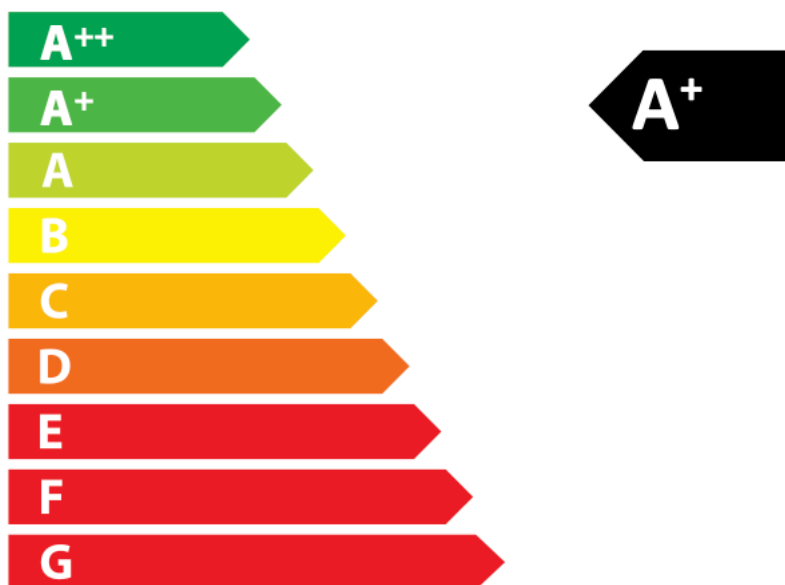

**ENERG**  
енергия · ενεργεια

Camina  Schmid Lina W TV 73 s/h

ENERGIA · ЕНЕРГИЯ · ΕΝΕΡΓΕΙΑ · ENERGIJA · ENERGY · ENERGIE · ENERGI

2015/1186