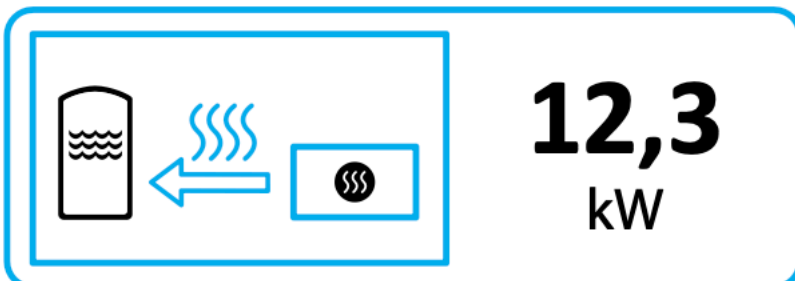

**ENERG**  
енергия · ενεργεια

Camina  Schmid Lina W TV 73 s/h

ENERGIA · ЕНЕРГИЯ · ΕΝΕΡΓΕΙΑ · ENERGIJA · ENERGY · ENERGIE · ENERGI

2015/1186