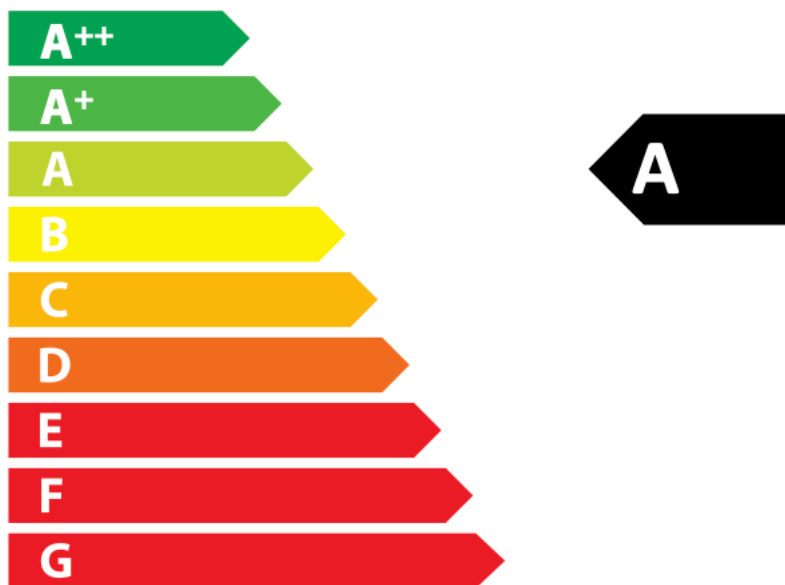

ENERG
енергия · ενεργεια

Camina  Schmid Pano 55 s/h

7,0
kW

ENERGIA · ЕНЕРГИЯ · ΕΝΕΡΓΕΙΑ · ENERGIJA · ENERGY · ENERGIE · ENERGI

2015/1186