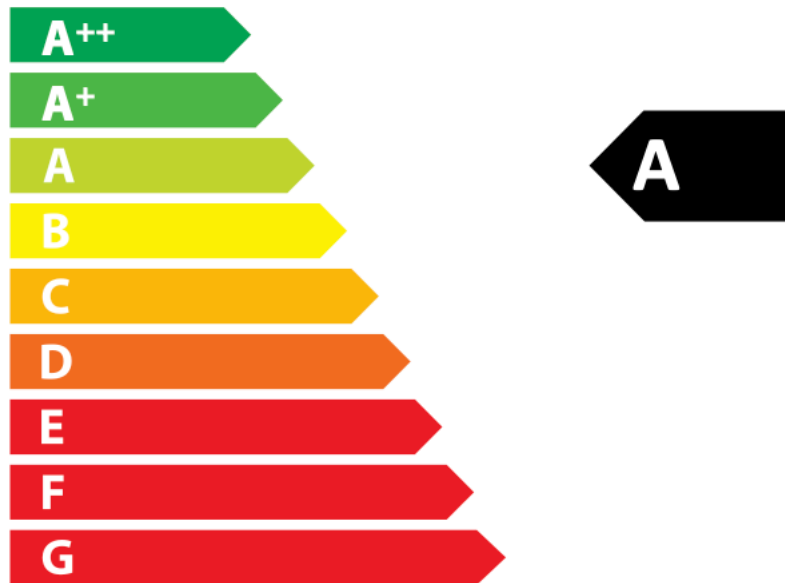

ENERG
енергия · ενεργεια

Camina  Schmid Pano 55 s/h

7,0
kW

ENERGIA · ЕНЕРГИЯ · ΕΝΕΡΓΕΙΑ · ENERGIJA · ENERGY · ENERGIE · ENERGI

2015/1186