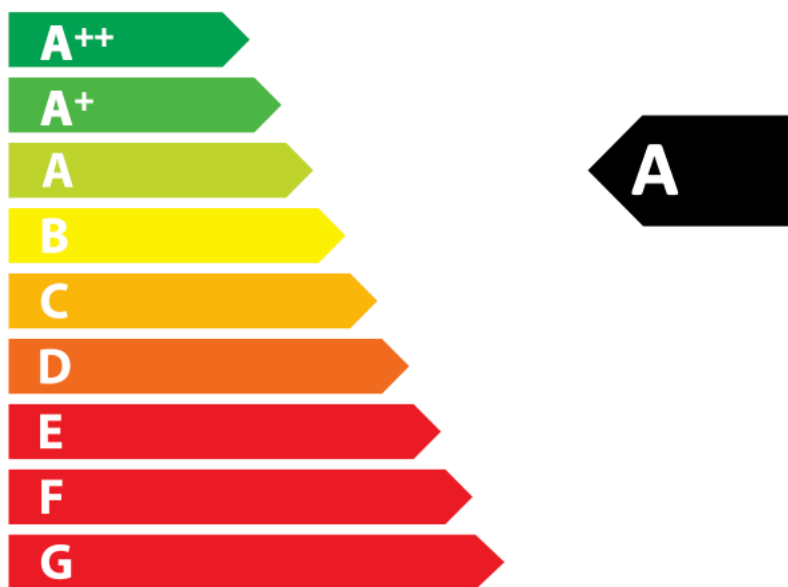

ENERG
енергия · ενεργεια

Camina  Schmid Pano 67 s/h

9,0
kW

ENERGIA · ЕНЕРГИЯ · ΕΝΕΡΓΕΙΑ · ENERGIJA · ENERGY · ENERGIE · ENERGI

2015/1186