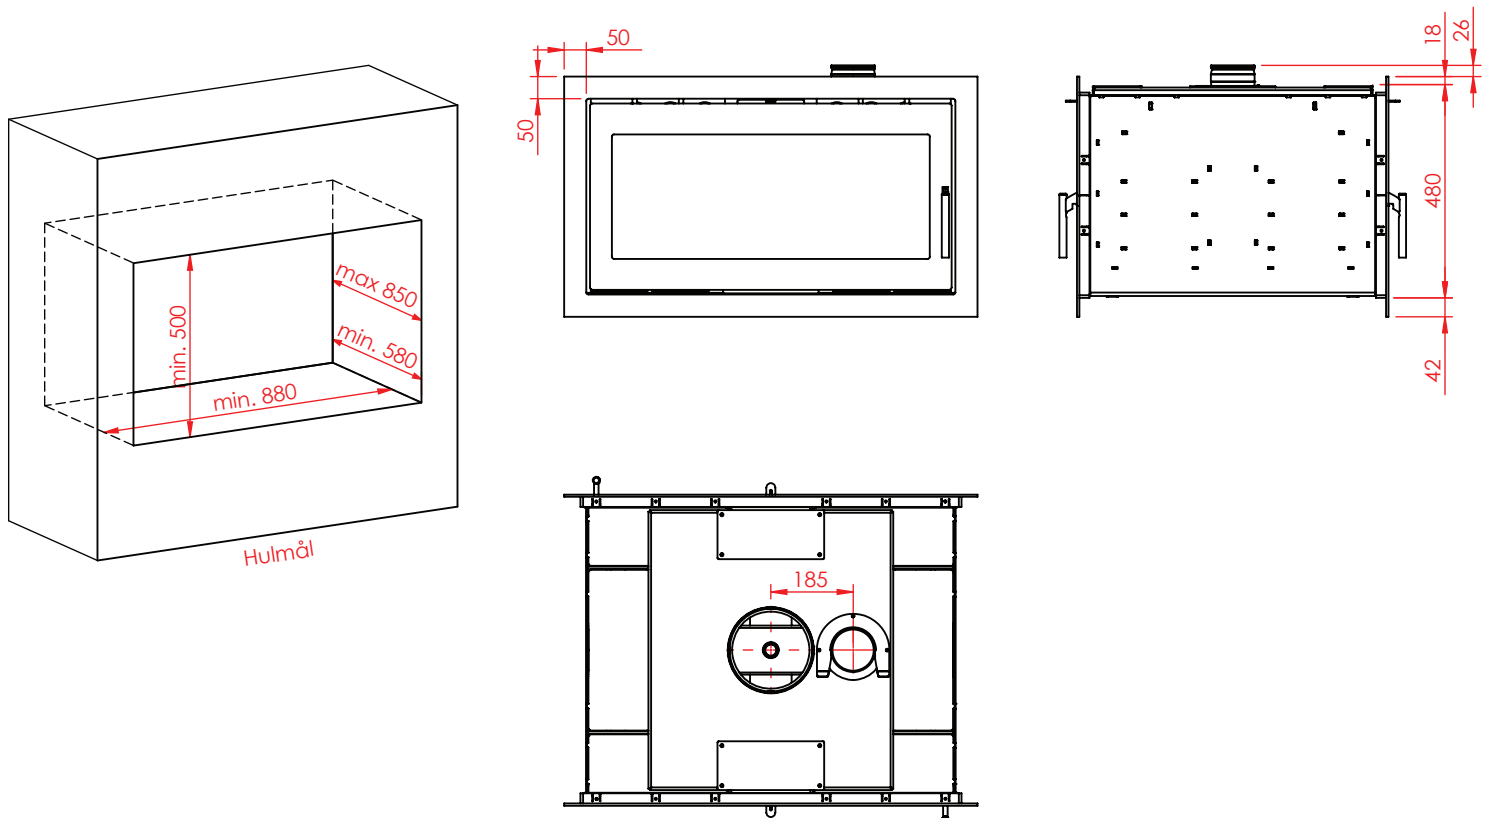

# Jupiter 470 - 850 gennemgående

(Alle mål er i mm)

## Jupiter 470 - 850 gennemgående, friskluft top

## Afstand til brændbar

## Afstand til brandbar