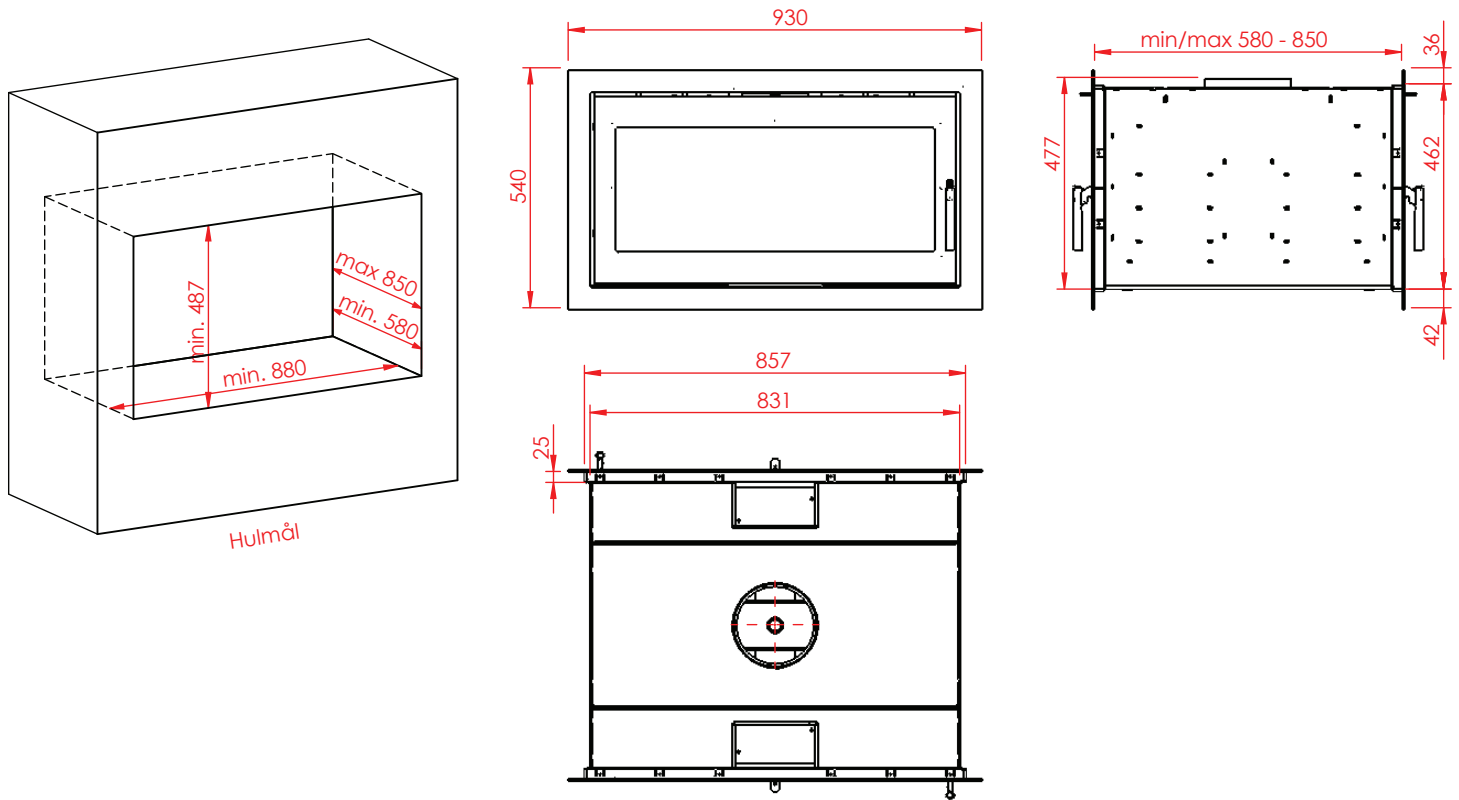

# Jupiter 470 - 850 gennemgående

(Alle mål er i mm)

## Jupiter 470 - 850 gennemgående, friskluft top

## Afstand til brændbar

## Afstand til brandbar