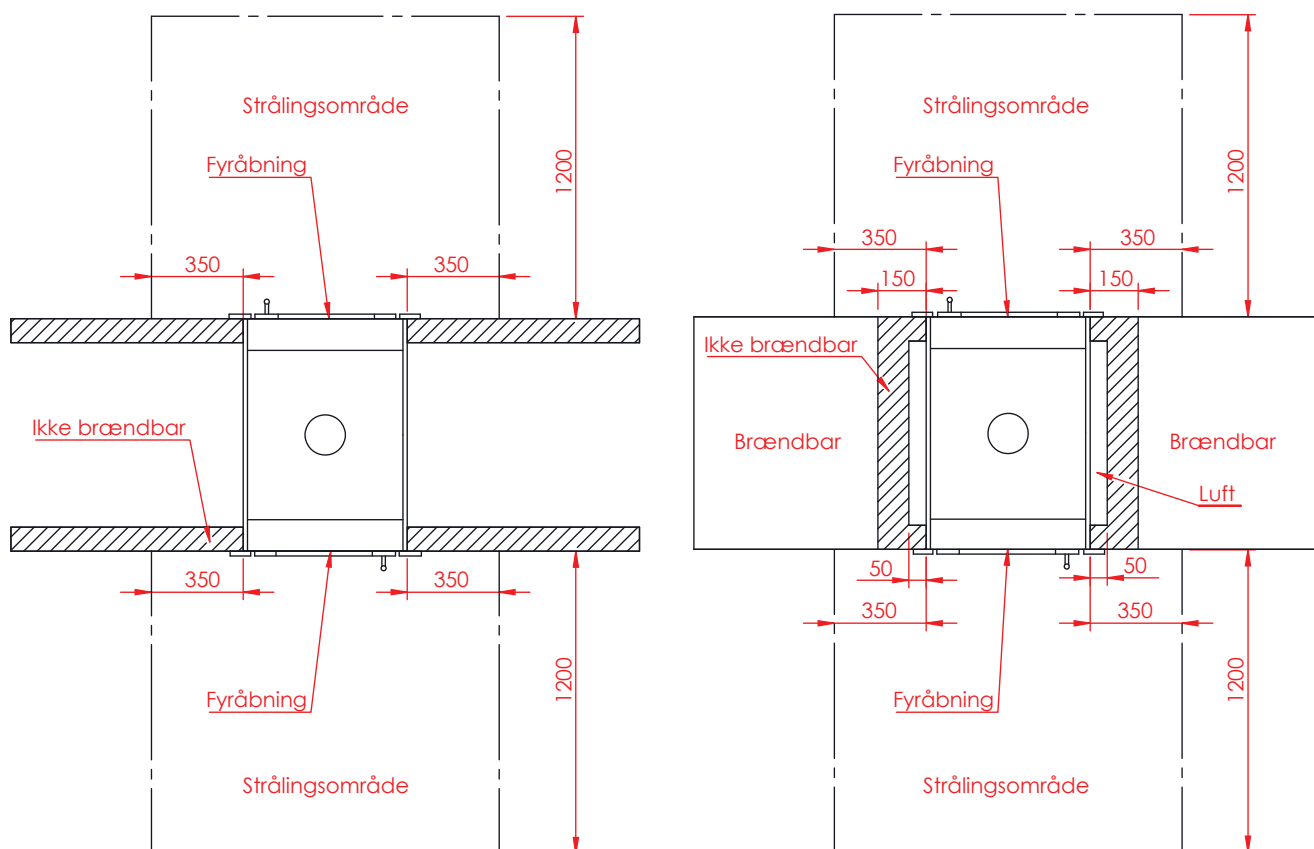

# Jupiter 470 - 850 gennemgående

(Alle mål er i mm)

## Jupiter 470 - 850 gennemgående, friskluft top

## Afstand til brændbar

## Afstand til brandbar