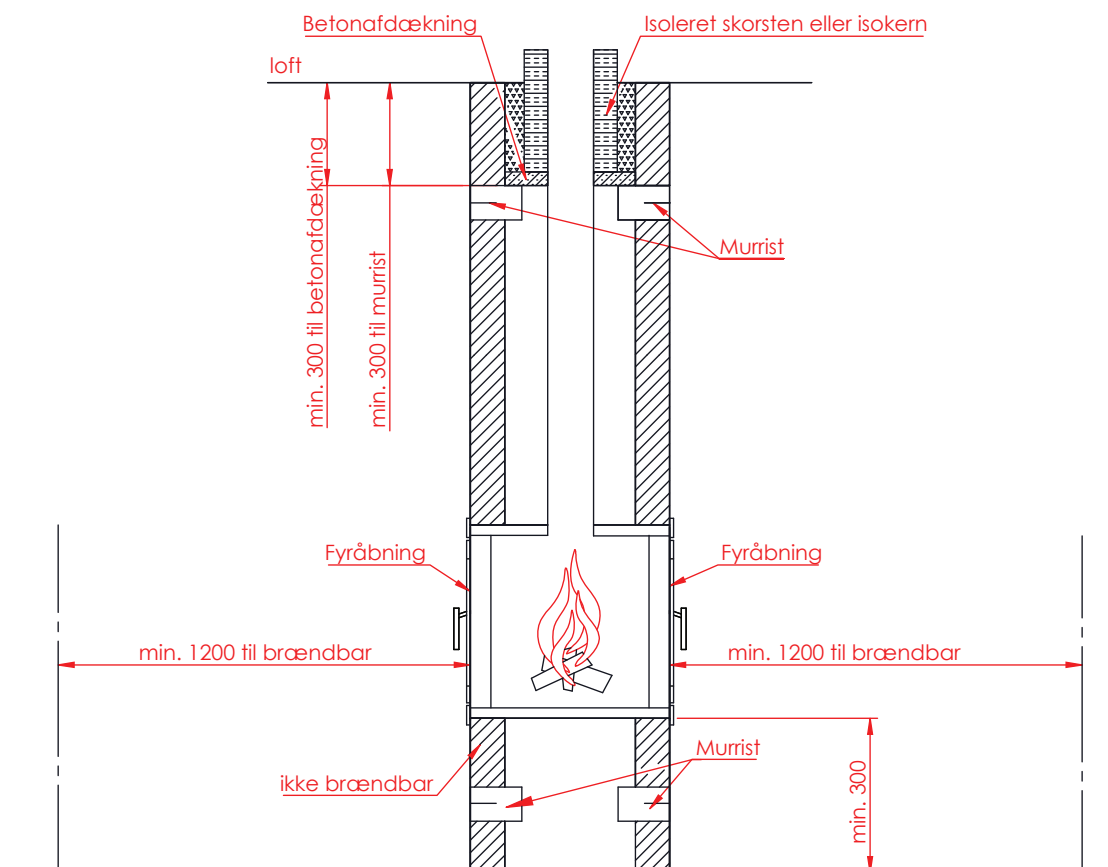

# Jupiter 470 - 850 gennemgående

(Alle mål er i mm)

## Jupiter 470 - 850 gennemgående, friskluft top

## Afstand til brændbar

## Afstand til brandbar