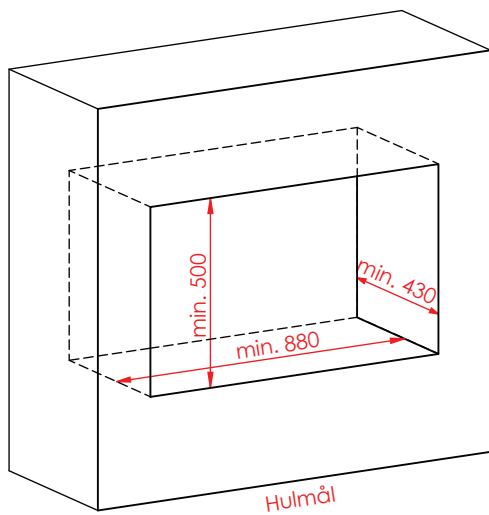

Jupiter 470 - 850

(Alle mål er i mm)

Jupiter 470 - 850

Jupiter 470 - 850, friskluft bag

Jupiter 470 - 850, friskluft top