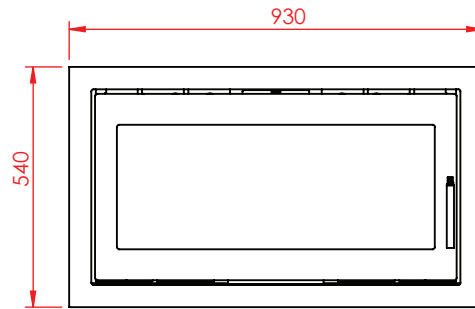

Jupiter 470 - 850

(Alle mål er i mm)

Jupiter 470 - 850

Jupiter 470 - 850, friskluft bag

Jupiter 470 - 850, friskluft top