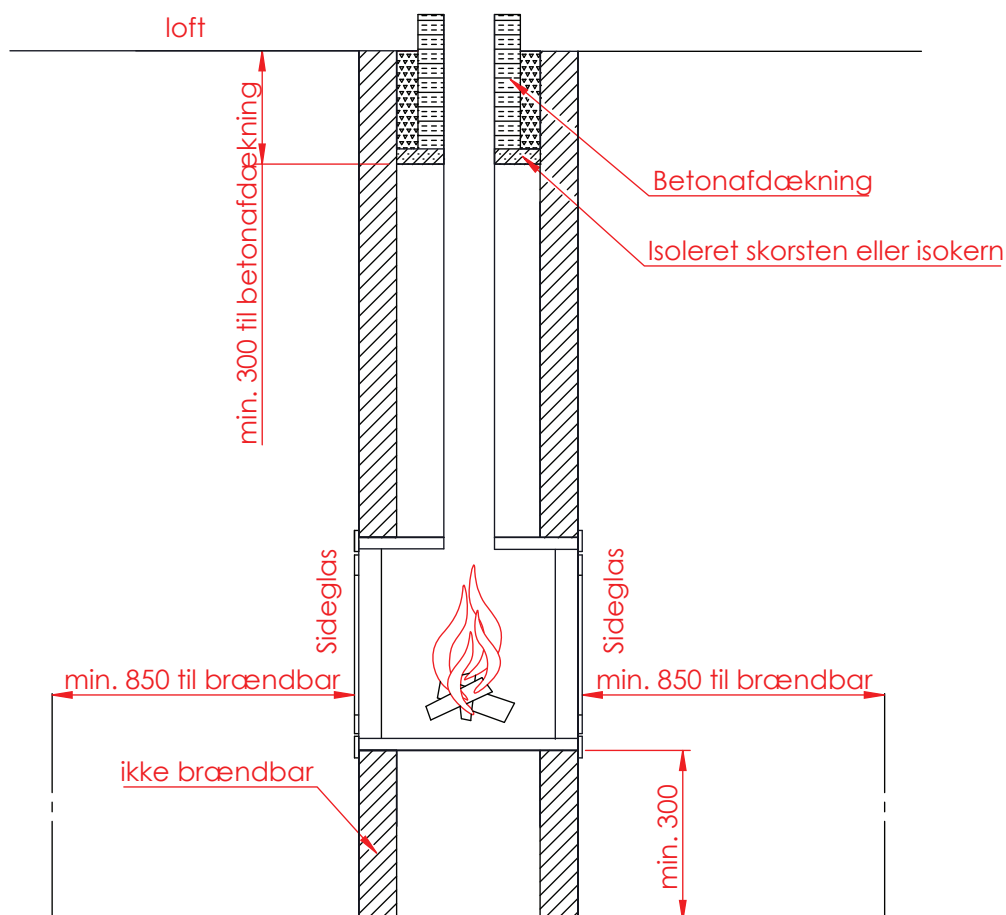

Jupiter 470 højformat med fast glas 2 sider

(Alle mål er i mm)

Jupiter 470 højformat med fast glas 2 sider

Jupiter 470 højformat med fast glas 2 sider, friskluft bag

Jupiter 470 højformat med fast glas 2 sider, friskluft top

Afstand til brændbar

Afstand til brændbar