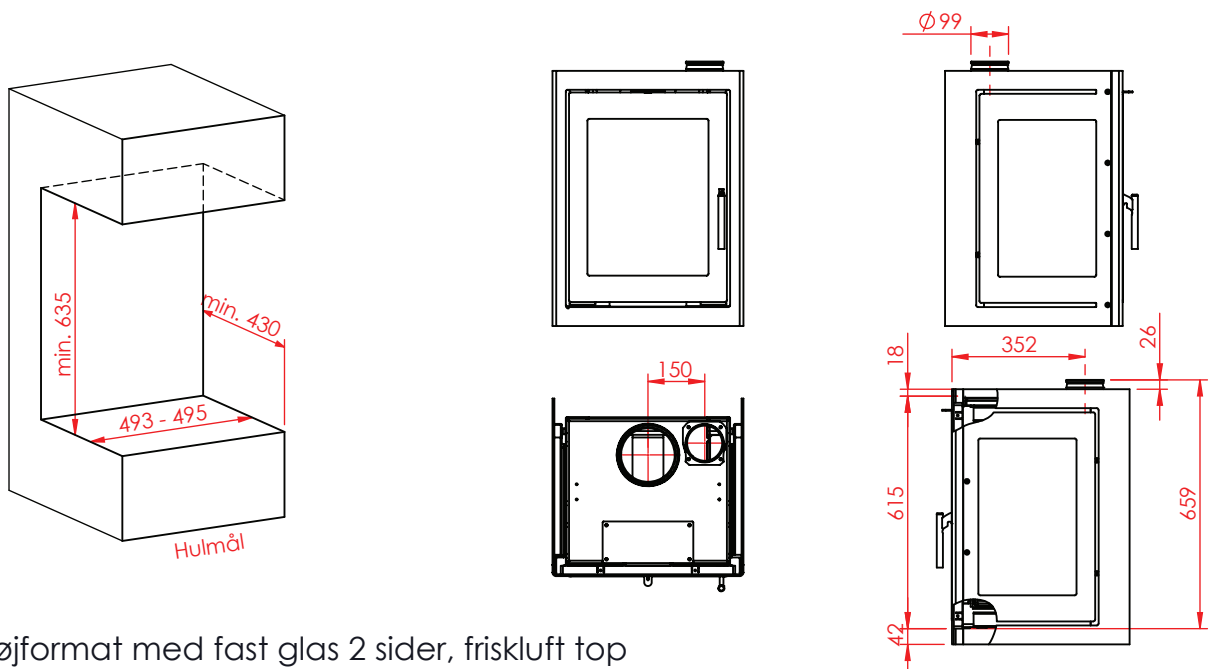

Jupiter 470 højformat med fast glas 2 sider

(Alle mål er i mm)

Jupiter 470 højformat med fast glas 2 sider

Jupiter 470 højformat med fast glas 2 sider, friskluft bag

Jupiter 470 højformat med fast glas 2 sider, friskluft top

Afstand til brændbar

Afstand til brændbar