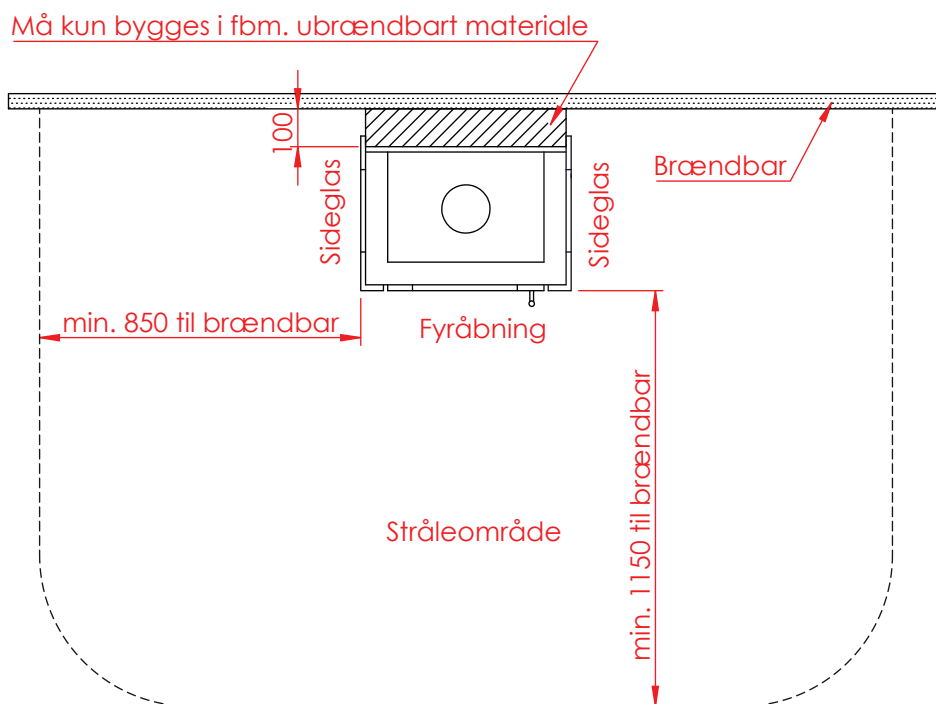

Jupiter 470 højformat med fast glas 2 sider

(Alle mål er i mm)

Jupiter 470 højformat med fast glas 2 sider

Jupiter 470 højformat med fast glas 2 sider, friskluft bag

Jupiter 470 højformat med fast glas 2 sider, friskluft top

Afstand til brændbar

Afstand til brændbar