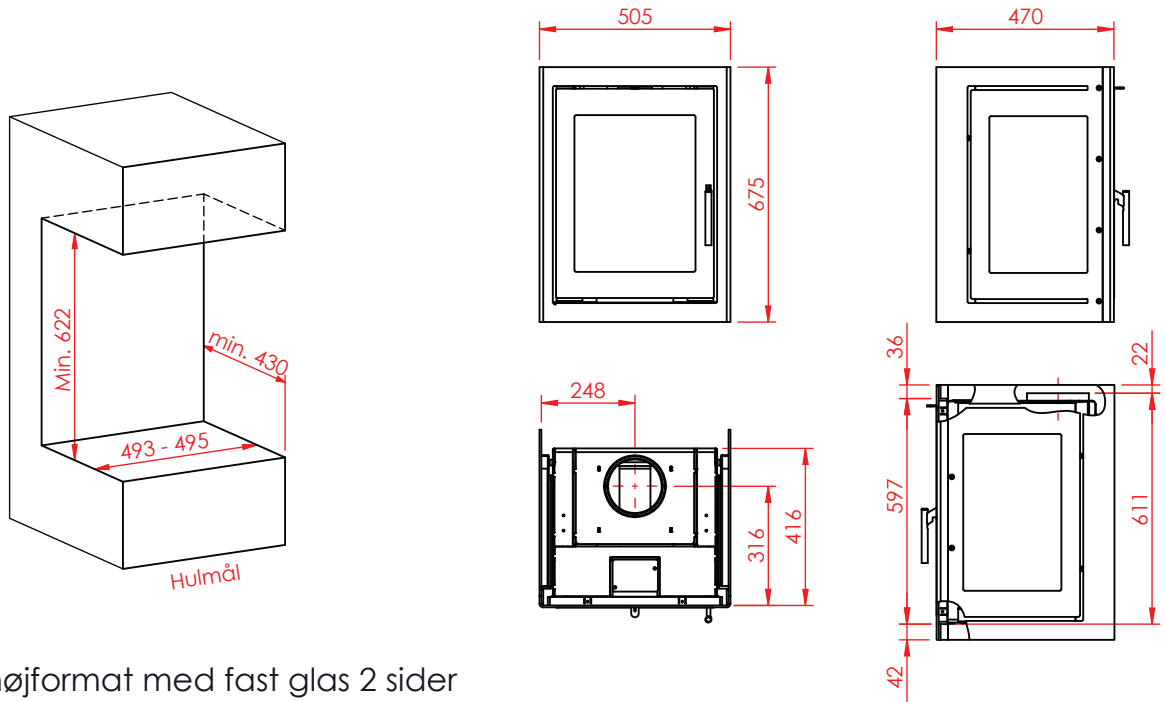

Jupiter 470 højformat med fast glas 2 sider

(Alle mål er i mm)

Jupiter 470 højformat med fast glas 2 sider

Jupiter 470 højformat med fast glas 2 sider, friskluft bag

Jupiter 470 højformat med fast glas 2 sider, friskluft top

Afstand til brændbar

Afstand til brændbar