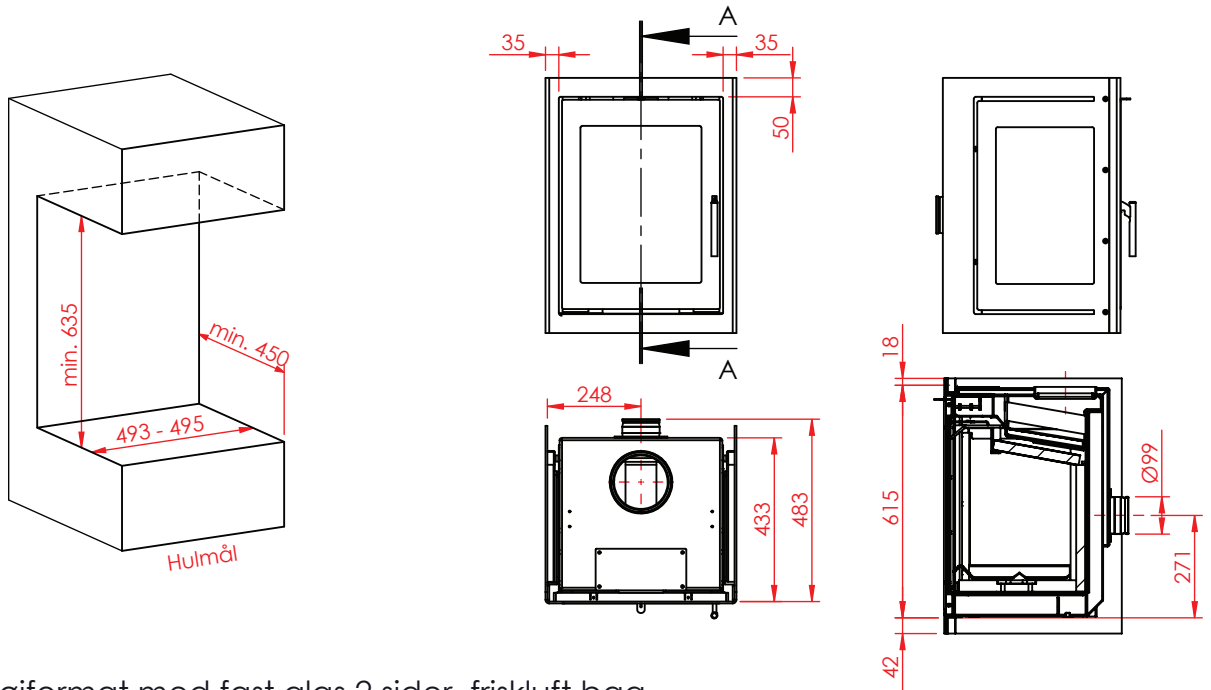

Jupiter 470 højformat med fast glas 2 sider

(Alle mål er i mm)

Jupiter 470 højformat med fast glas 2 sider

Jupiter 470 højformat med fast glas 2 sider, friskluft bag

Jupiter 470 højformat med fast glas 2 sider, friskluft top

Afstand til brændbar

Afstand til brændbar