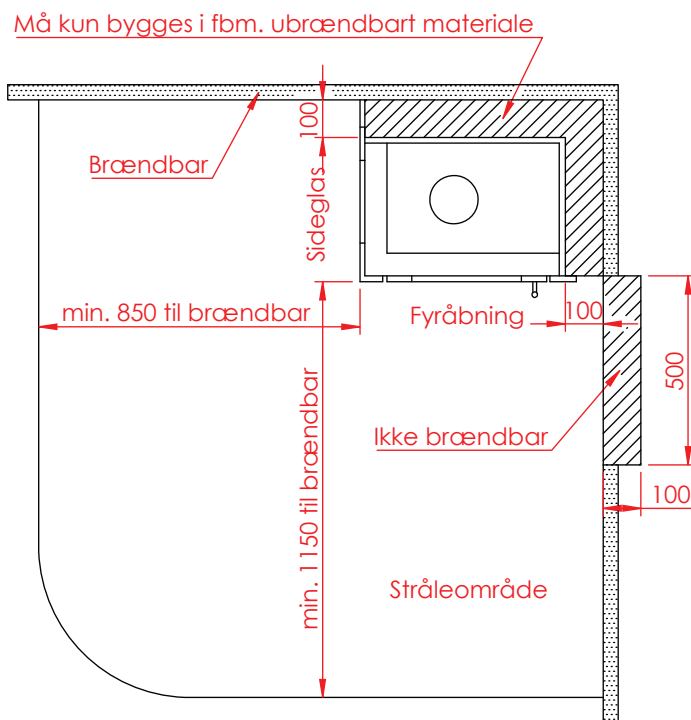

Jupiter 470 højformat med fast glas 1 side

(Alle mål er i mm)

Jupiter 470 højformat med fast glas 1 side

Jupiter 470 højformat med fast glas 1 side, friskluft bag

Jupiter 470 højformat med fast glas 1 side, friskluft top

Afstand til brændbar

Afstand til brændbar

Afstand til brændbar