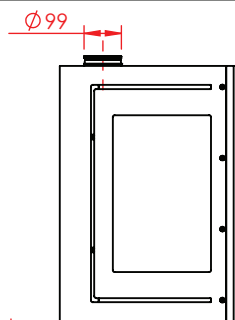

Jupiter 470 højformat med fast glas 1 side

(Alle mål er i mm)

Jupiter 470 højformat med fast glas 1 side

Jupiter 470 højformat med fast glas 1 side, friskluft bag

Jupiter 470 højformat med fast glas 1 side, friskluft top

Afstand til brændbar

Afstand til brændbar

Afstand til brændbar