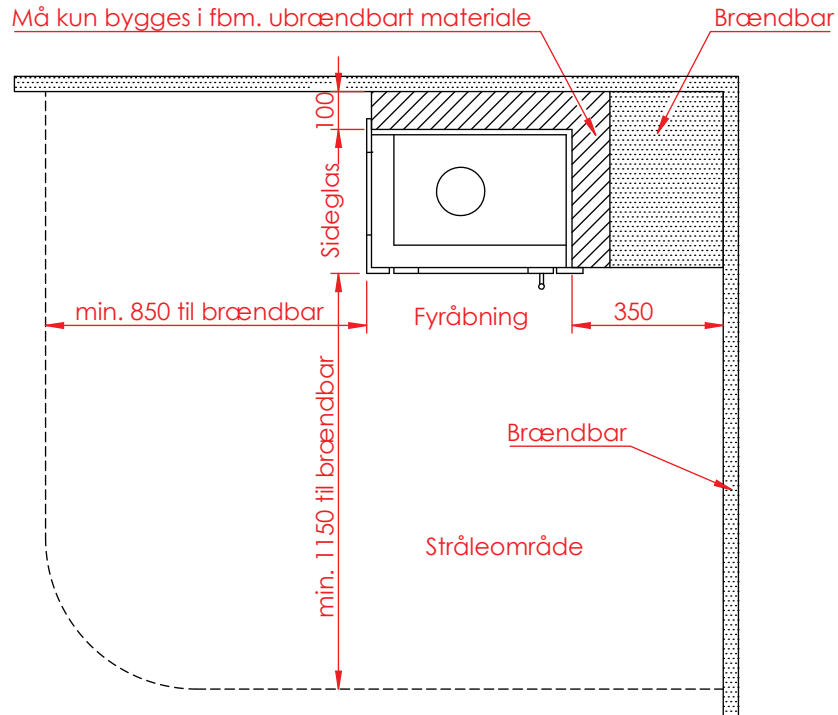

Jupiter 470 højformat med fast glas 1 side

(Alle mål er i mm)

Jupiter 470 højformat med fast glas 1 side

Jupiter 470 højformat med fast glas 1 side, friskluft bag

Jupiter 470 højformat med fast glas 1 side, friskluft top

Afstand til brændbar

Afstand til brændbar

Afstand til brændbar