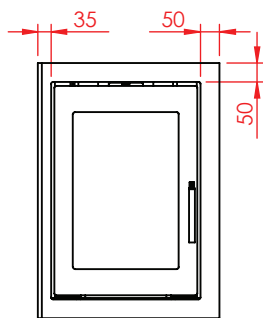

Jupiter 470 højformat med fast glas 1 side

(Alle mål er i mm)

Jupiter 470 højformat med fast glas 1 side

Jupiter 470 højformat med fast glas 1 side, friskluft bag

Jupiter 470 højformat med fast glas 1 side, friskluft top

Afstand til brændbar

Afstand til brændbar

Afstand til brændbar