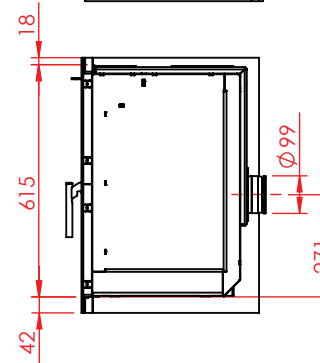

Jupiter 470 højformat med fast glas 1 side

(Alle mål er i mm)

Jupiter 470 højformat med fast glas 1 side

Jupiter 470 højformat med fast glas 1 side, friskluft bag

Jupiter 470 højformat med fast glas 1 side, friskluft top

Afstand til brændbar

Afstand til brændbar

Afstand til brændbar