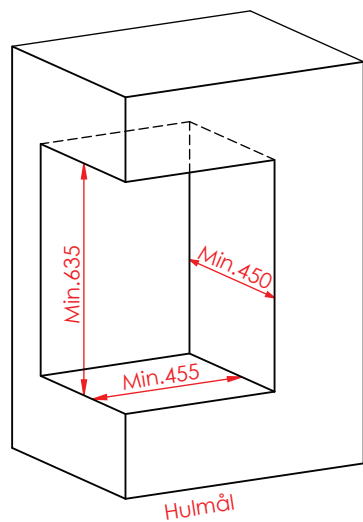

Jupiter 470 højformat med fast glas 1 side

(Alle mål er i mm)

Jupiter 470 højformat med fast glas 1 side

Jupiter 470 højformat med fast glas 1 side, friskluft bag

Jupiter 470 højformat med fast glas 1 side, friskluft top

Afstand til brændbar

Afstand til brændbar

Afstand til brændbar