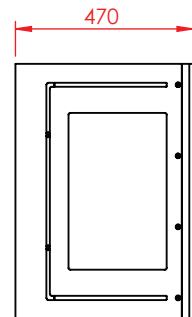

Jupiter 470 højformat med fast glas 1 side

(Alle mål er i mm)

Jupiter 470 højformat med fast glas 1 side

Jupiter 470 højformat med fast glas 1 side, friskluft bag

Jupiter 470 højformat med fast glas 1 side, friskluft top

Afstand til brændbar

Afstand til brændbar

Afstand til brændbar