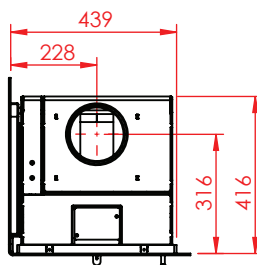

Jupiter 470 højformat med fast glas 1 side

(Alle mål er i mm)

Jupiter 470 højformat med fast glas 1 side

Jupiter 470 højformat med fast glas 1 side, friskluft bag

Jupiter 470 højformat med fast glas 1 side, friskluft top

Afstand til brændbar

Afstand til brændbar

Afstand til brændbar