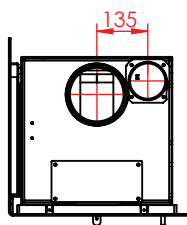

Jupiter 470 højformat med fast glas 1 side

(Alle mål er i mm)

Jupiter 470 højformat med fast glas 1 side

Jupiter 470 højformat med fast glas 1 side, friskluft bag

Jupiter 470 højformat med fast glas 1 side, friskluft top

Afstand til brændbar

Afstand til brændbar

Afstand til brændbar