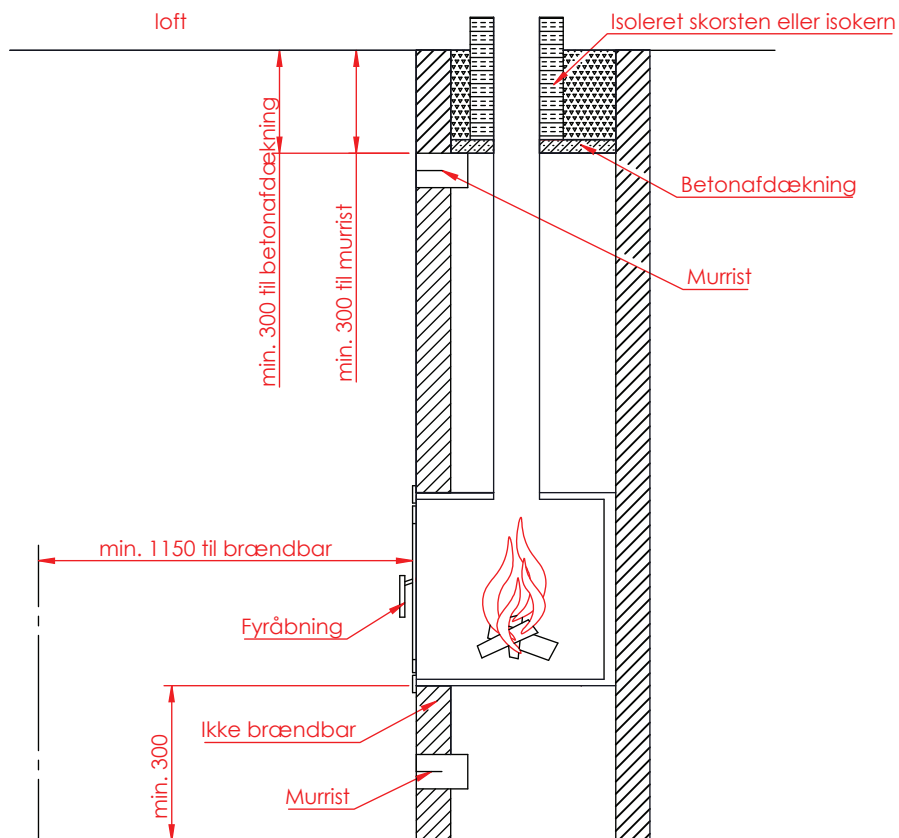

Jupiter 470 højformat med fast glas 1 side

(Alle mål er i mm)

Jupiter 470 højformat med fast glas 1 side

Jupiter 470 højformat med fast glas 1 side, friskluft bag

Jupiter 470 højformat med fast glas 1 side, friskluft top

Afstand til brændbar

Afstand til brændbar

Afstand til brændbar