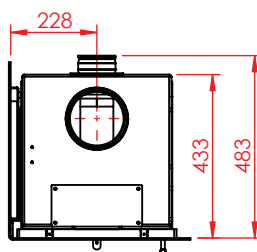

Jupiter 470 højformat med fast glas 1 side

(Alle mål er i mm)

Jupiter 470 højformat med fast glas 1 side

Jupiter 470 højformat med fast glas 1 side, friskluft bag

Jupiter 470 højformat med fast glas 1 side, friskluft top

Afstand til brændbar

Afstand til brændbar

Afstand til brændbar