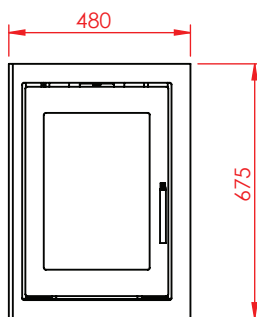

Jupiter 470 højformat med fast glas 1 side

(Alle mål er i mm)

Jupiter 470 højformat med fast glas 1 side

Jupiter 470 højformat med fast glas 1 side, friskluft bag

Jupiter 470 højformat med fast glas 1 side, friskluft top

Afstand til brændbar

Afstand til brændbar

Afstand til brændbar