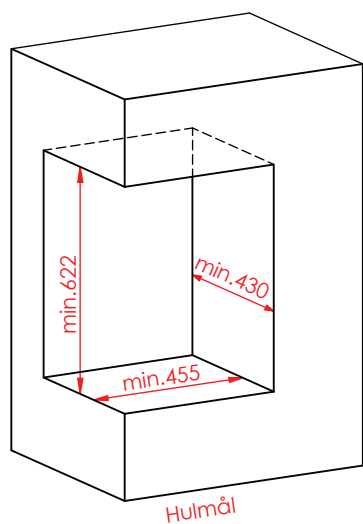

Jupiter 470 højformat med fast glas 1 side

(Alle mål er i mm)

Jupiter 470 højformat med fast glas 1 side

Jupiter 470 højformat med fast glas 1 side, friskluft bag

Jupiter 470 højformat med fast glas 1 side, friskluft top

Afstand til brændbar

Afstand til brændbar

Afstand til brændbar