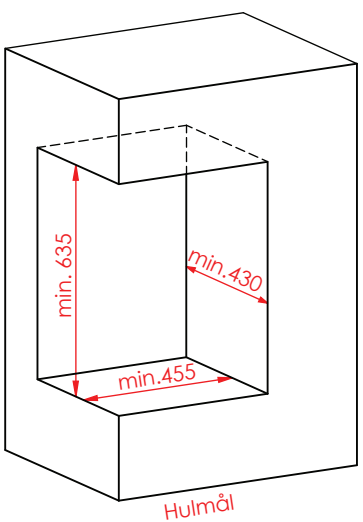

Jupiter 470 højformat med fast glas 1 side

(Alle mål er i mm)

Jupiter 470 højformat med fast glas 1 side

Jupiter 470 højformat med fast glas 1 side, friskluft bag

Jupiter 470 højformat med fast glas 1 side, friskluft top

Afstand til brændbar

Afstand til brændbar

Afstand til brændbar