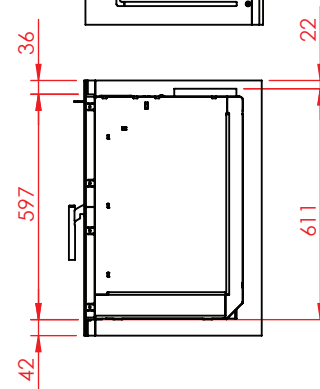

Jupiter 470 højformat med fast glas 1 side

(Alle mål er i mm)

Jupiter 470 højformat med fast glas 1 side

Jupiter 470 højformat med fast glas 1 side, friskluft bag

Jupiter 470 højformat med fast glas 1 side, friskluft top

Afstand til brændbar

Afstand til brændbar

Afstand til brændbar