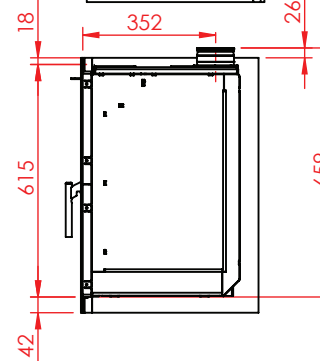

Jupiter 470 højformat med fast glas 1 side

(Alle mål er i mm)

Jupiter 470 højformat med fast glas 1 side

Jupiter 470 højformat med fast glas 1 side, friskluft bag

Jupiter 470 højformat med fast glas 1 side, friskluft top

Afstand til brændbar

Afstand til brændbar

Afstand til brændbar