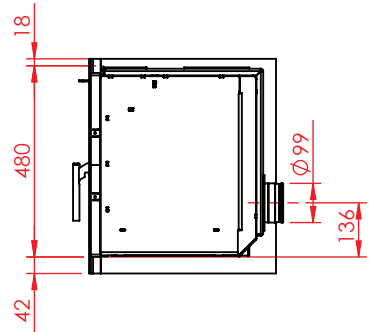

Jupiter 470 med fast glas 1 side

(Alle mål er i mm)

Jupiter 470 med fast glas 1 side

Jupiter 470 med fast glas 1 side, friskluft bag

Jupiter 470 med fast glas 1 side, friskluft top

Afstand til brændbar

Afstand til brændbar

Afstand til brændbar