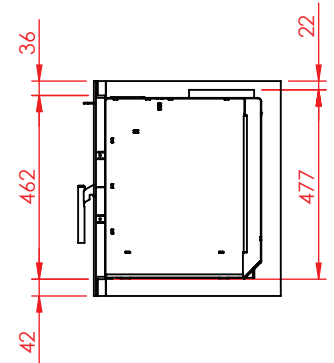

Jupiter 470 med fast glas 1 side

(Alle mål er i mm)

Jupiter 470 med fast glas 1 side

Jupiter 470 med fast glas 1 side, friskluft bag

Jupiter 470 med fast glas 1 side, friskluft top

Afstand til brændbar

Afstand til brændbar

Afstand til brændbar