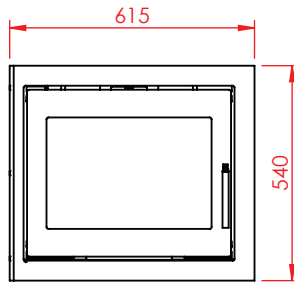

Jupiter 470 med fast glas 1 side

(Alle mål er i mm)

Jupiter 470 med fast glas 1 side

Jupiter 470 med fast glas 1 side, friskluft bag

Jupiter 470 med fast glas 1 side, friskluft top

Afstand til brændbar

Afstand til brændbar

Afstand til brændbar