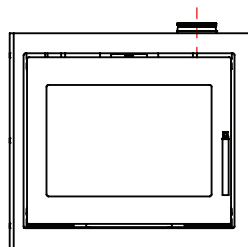

Jupiter 470 med fast glas 1 side

(Alle mål er i mm)

Jupiter 470 med fast glas 1 side

Jupiter 470 med fast glas 1 side, friskluft bag

Jupiter 470 med fast glas 1 side, friskluft top

Afstand til brændbar

Afstand til brændbar

Afstand til brændbar