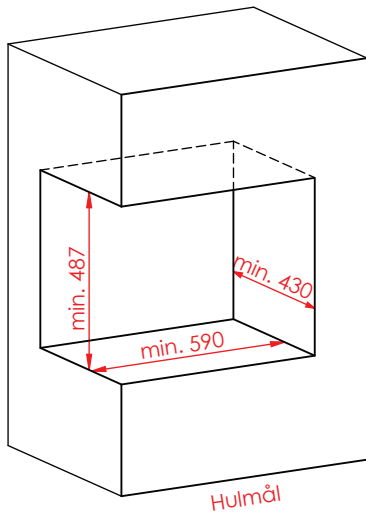

Jupiter 470 med fast glas 1 side

(Alle mål er i mm)

Jupiter 470 med fast glas 1 side

Jupiter 470 med fast glas 1 side, friskluft bag

Jupiter 470 med fast glas 1 side, friskluft top

Afstand til brændbar

Afstand til brændbar

Afstand til brændbar