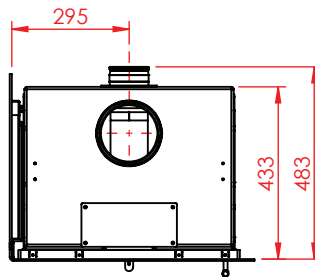

Jupiter 470 med fast glas 1 side

(Alle mål er i mm)

Jupiter 470 med fast glas 1 side

Jupiter 470 med fast glas 1 side, friskluft bag

Jupiter 470 med fast glas 1 side, friskluft top

Afstand til brændbar

Afstand til brændbar

Afstand til brændbar