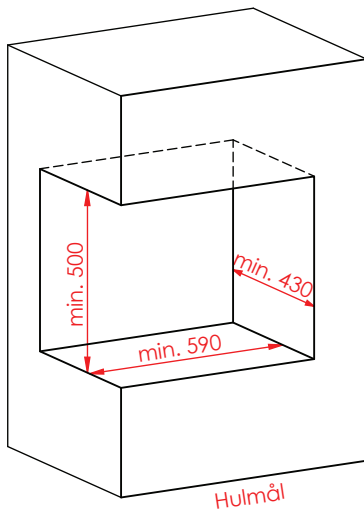

Jupiter 470 med fast glas 1 side

(Alle mål er i mm)

Jupiter 470 med fast glas 1 side

Jupiter 470 med fast glas 1 side, friskluft bag

Jupiter 470 med fast glas 1 side, friskluft top

Afstand til brændbar

Afstand til brændbar

Afstand til brændbar