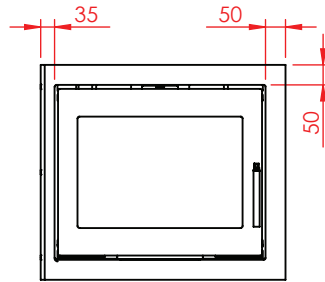

Jupiter 470 med fast glas 1 side

(Alle mål er i mm)

Jupiter 470 med fast glas 1 side

Jupiter 470 med fast glas 1 side, friskluft bag

Jupiter 470 med fast glas 1 side, friskluft top

Afstand til brændbar

Afstand til brændbar

Afstand til brændbar