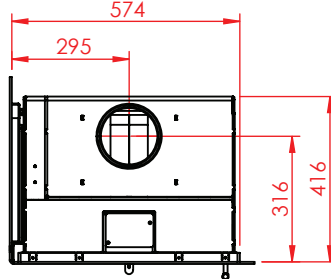

Jupiter 470 med fast glas 1 side

(Alle mål er i mm)

Jupiter 470 med fast glas 1 side

Jupiter 470 med fast glas 1 side, friskluft bag

Jupiter 470 med fast glas 1 side, friskluft top

Afstand til brændbar

Afstand til brændbar

Afstand til brændbar