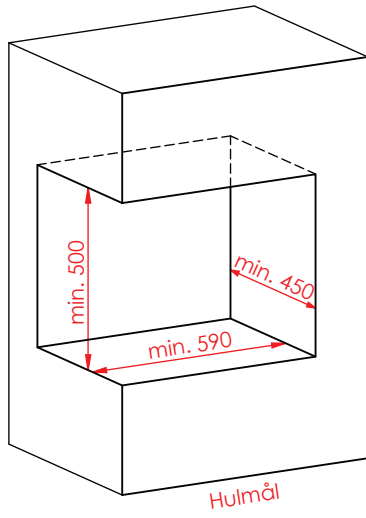

Jupiter 470 med fast glas 1 side

(Alle mål er i mm)

Jupiter 470 med fast glas 1 side

Jupiter 470 med fast glas 1 side, friskluft bag

Jupiter 470 med fast glas 1 side, friskluft top

Afstand til brændbar

Afstand til brændbar

Afstand til brændbar