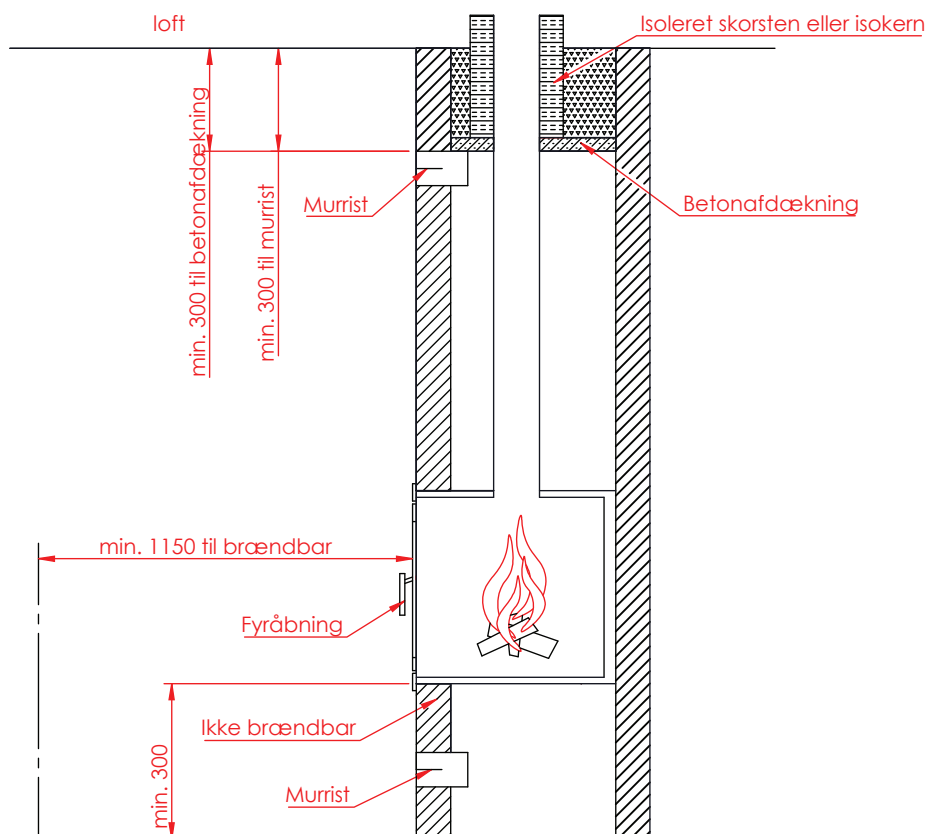

Jupiter 470 med fast glas 1 side

(Alle mål er i mm)

Jupiter 470 med fast glas 1 side

Jupiter 470 med fast glas 1 side, friskluft bag

Jupiter 470 med fast glas 1 side, friskluft top

Afstand til brændbar

Afstand til brændbar

Afstand til brændbar