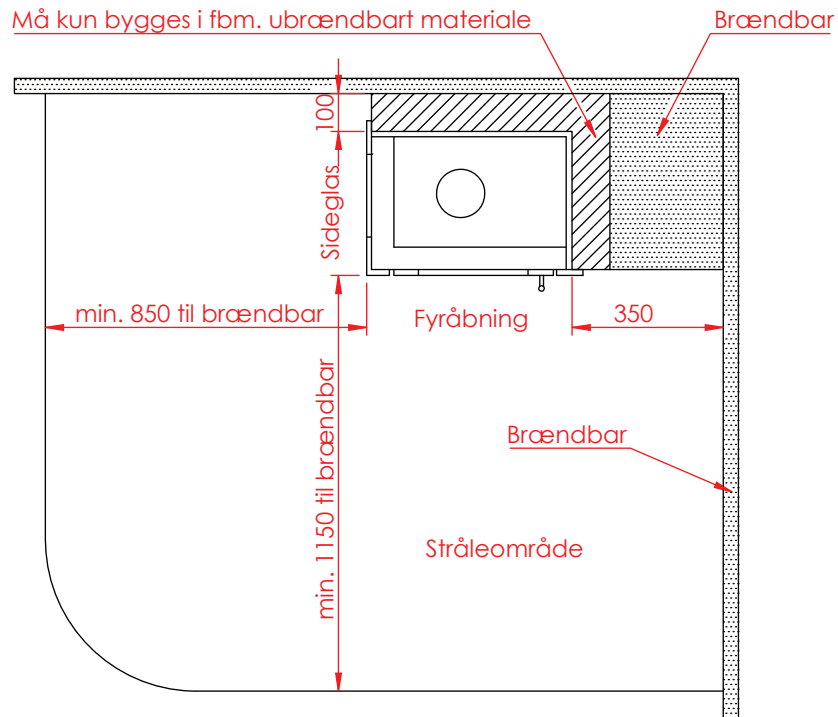

Jupiter 470 med fast glas 1 side

(Alle mål er i mm)

Jupiter 470 med fast glas 1 side

Jupiter 470 med fast glas 1 side, friskluft bag

Jupiter 470 med fast glas 1 side, friskluft top

Afstand til brændbar

Afstand til brændbar

Afstand til brændbar