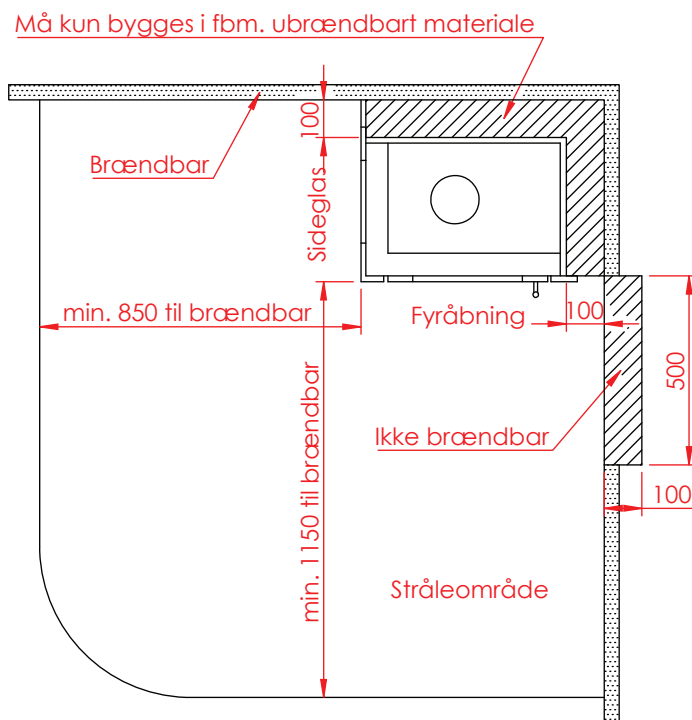

Jupiter 470 med fast glas 1 side

(Alle mål er i mm)

Jupiter 470 med fast glas 1 side

Jupiter 470 med fast glas 1 side, friskluft bag

Jupiter 470 med fast glas 1 side, friskluft top

Afstand til brændbar

Afstand til brændbar

Afstand til brændbar