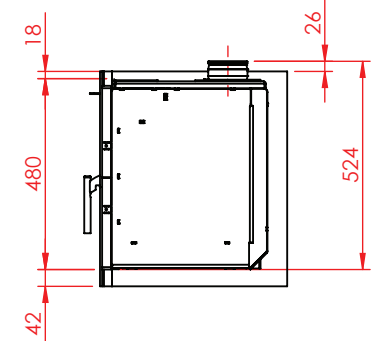

Jupiter 470 med fast glas 1 side

(Alle mål er i mm)

Jupiter 470 med fast glas 1 side

Jupiter 470 med fast glas 1 side, friskluft bag

Jupiter 470 med fast glas 1 side, friskluft top

Afstand til brændbar

Afstand til brændbar

Afstand til brændbar