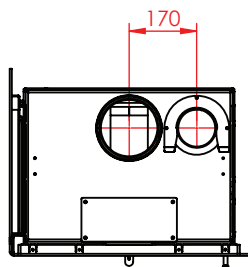

Jupiter 470 med fast glas 1 side

(Alle mål er i mm)

Jupiter 470 med fast glas 1 side

Jupiter 470 med fast glas 1 side, friskluft bag

Jupiter 470 med fast glas 1 side, friskluft top

Afstand til brændbar

Afstand til brændbar

Afstand til brændbar