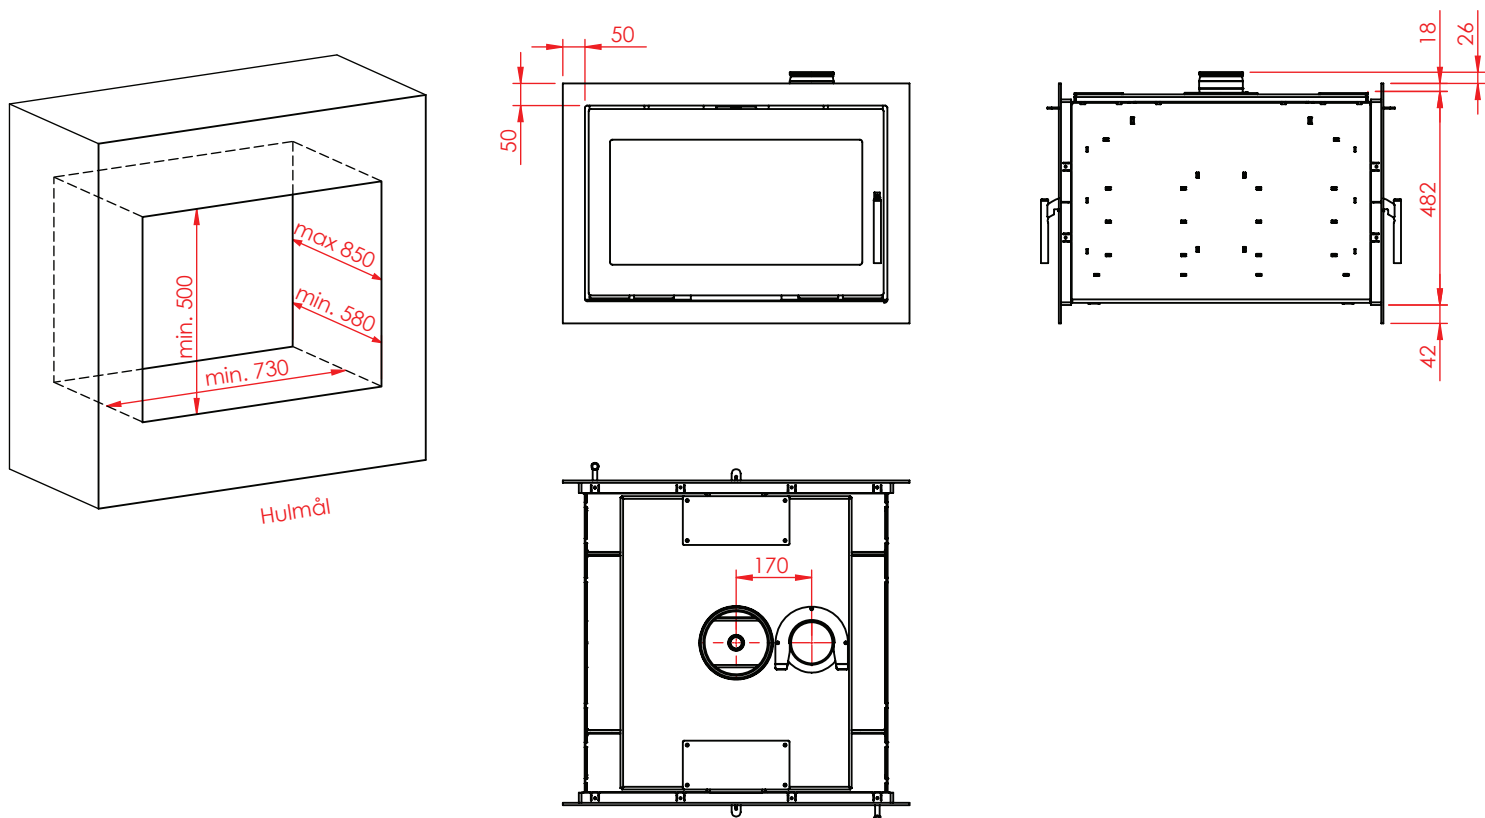

Jupiter 470 XL gennemgående

(Alle mål er i mm)

Jupiter 470 XL gennemgående

Jupiter 470 XL gennemgående, friskluft top

Afstand til brændbar

Afstand til brændbar