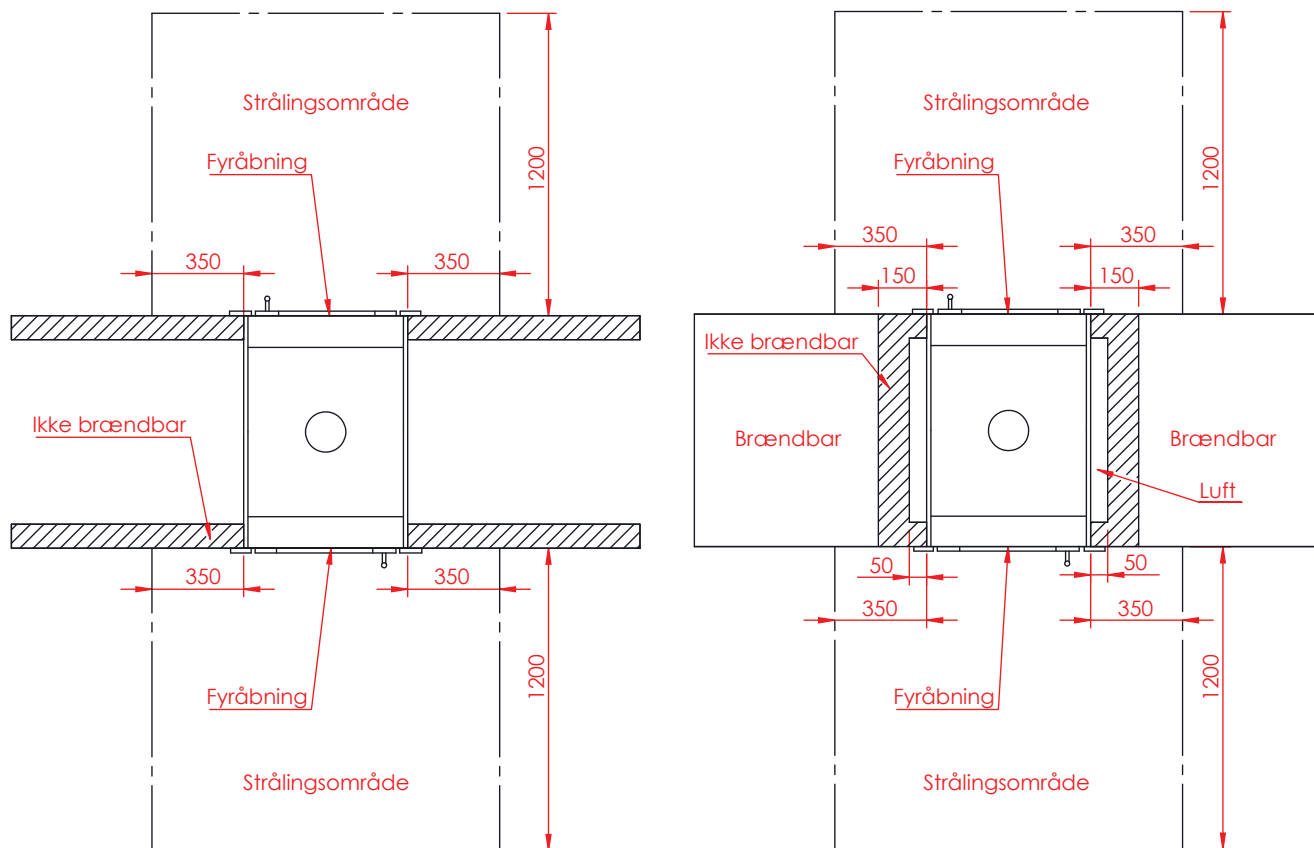

Jupiter 470 XL gennemgående

(Alle mål er i mm)

Jupiter 470 XL gennemgående

Jupiter 470 XL gennemgående, friskluft top

Afstand til brændbar

Afstand til brændbar