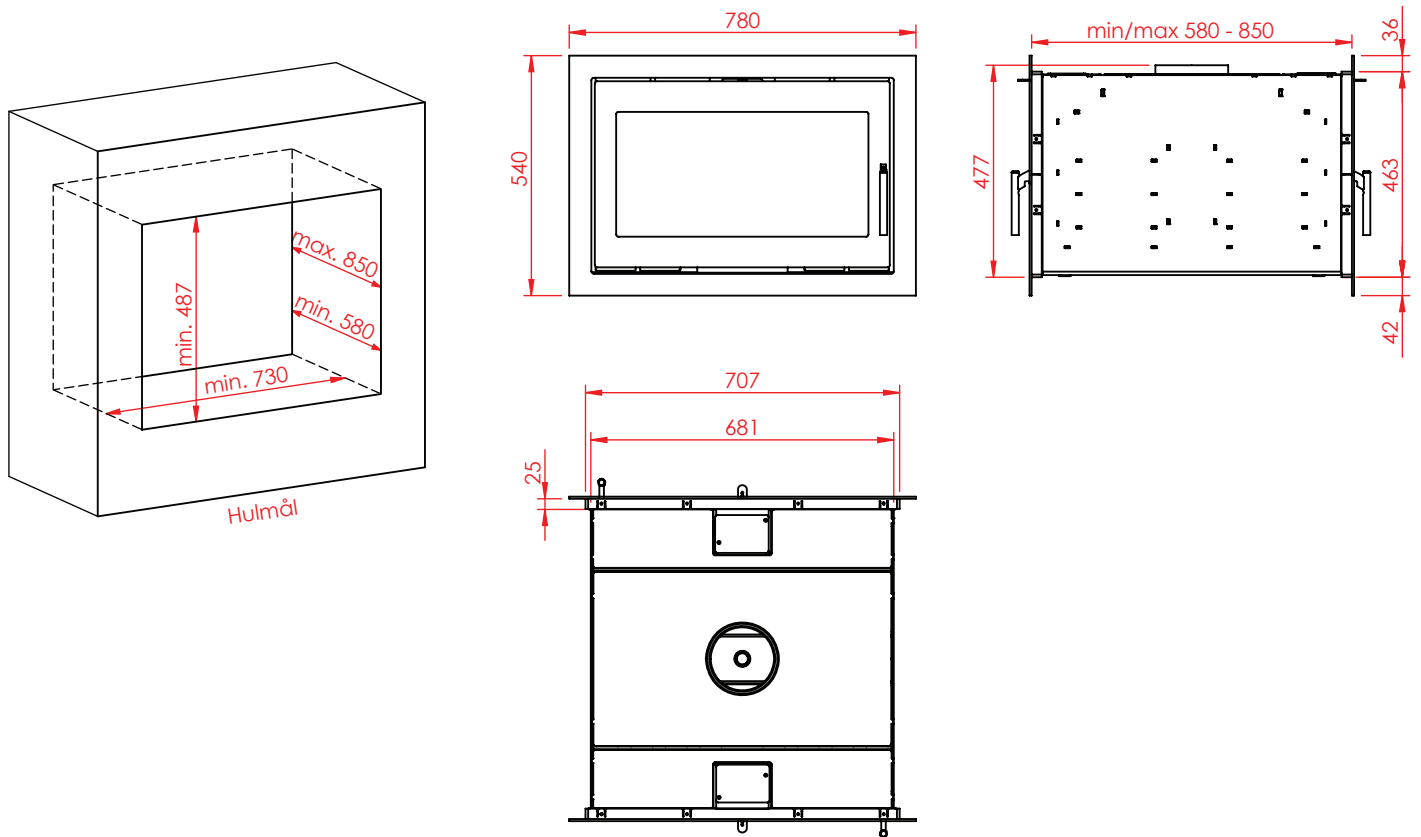

Jupiter 470 XL gennemgående

(Alle mål er i mm)

Jupiter 470 XL gennemgående

Jupiter 470 XL gennemgående, friskluft top

Afstand til brændbar

Afstand til brændbar