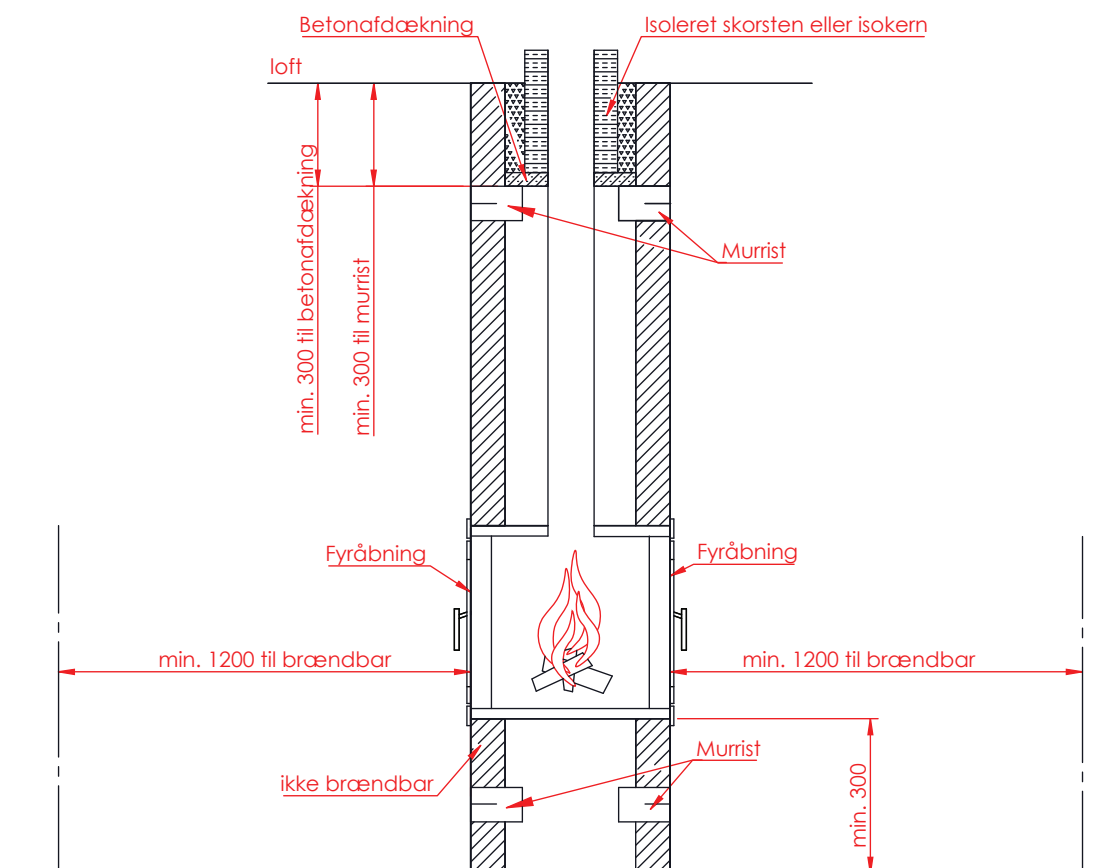

Jupiter 470 XL gennemgående

(Alle mål er i mm)

Jupiter 470 XL gennemgående

Jupiter 470 XL gennemgående, friskluft top

Afstand til brændbar

Afstand til brændbar