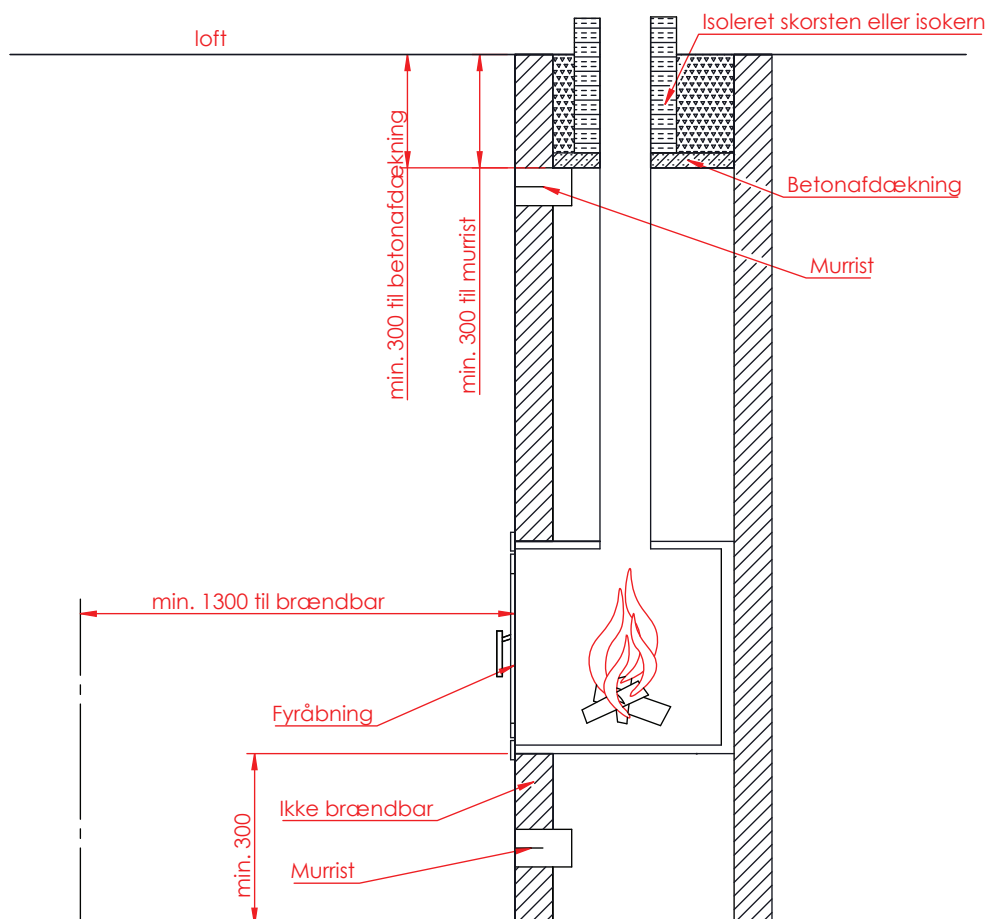

Jupiter 470 XXL med fast glas 1 side

(Alle mål er i mm)

Jupiter 470 XXL med fast glas 1 side

Jupiter 470 XXL med fast glas 1 side, friskluft bag

Jupiter 470 XXL med fast glas 1 side, friskluft top

Afstand til brændbar

Afstand til brændbar

Afstand til brændbar