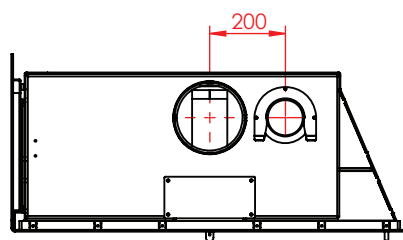

Jupiter 470 XXL med fast glas 1 side

(Alle mål er i mm)

Jupiter 470 XXL med fast glas 1 side

Jupiter 470 XXL med fast glas 1 side, friskluft bag

Jupiter 470 XXL med fast glas 1 side, friskluft top

Afstand til brændbar

Afstand til brændbar

Afstand til brændbar