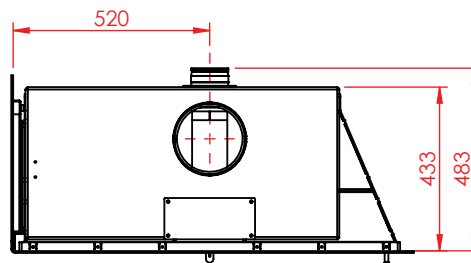

Jupiter 470 XXL med fast glas 1 side

(Alle mål er i mm)

Jupiter 470 XXL med fast glas 1 side

Jupiter 470 XXL med fast glas 1 side, friskluft bag

Jupiter 470 XXL med fast glas 1 side, friskluft top

Afstand til brændbar

Afstand til brændbar

Afstand til brændbar