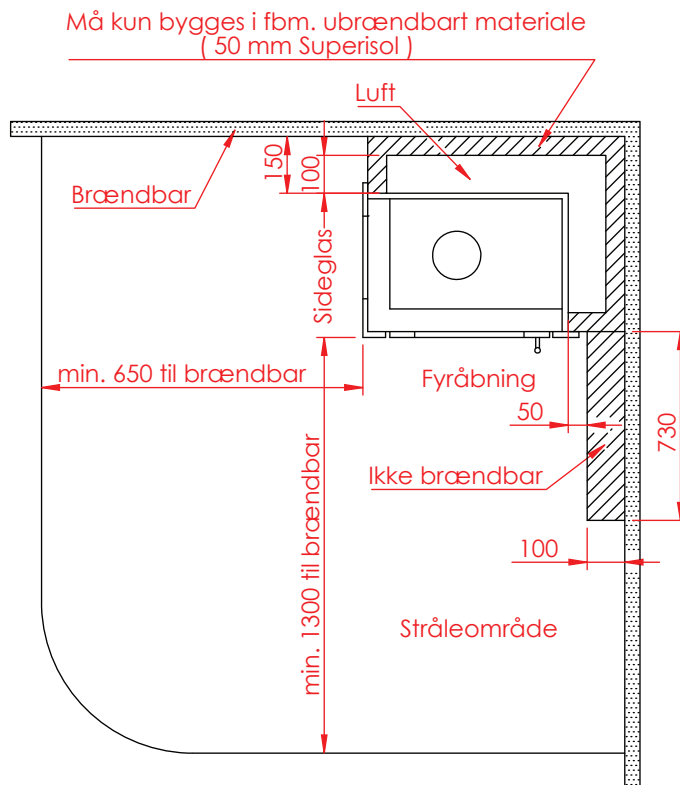

Jupiter 470 XXL med fast glas 1 side

(Alle mål er i mm)

Jupiter 470 XXL med fast glas 1 side

Jupiter 470 XXL med fast glas 1 side, friskluft bag

Jupiter 470 XXL med fast glas 1 side, friskluft top

Afstand til brændbar

Afstand til brændbar

Afstand til brændbar