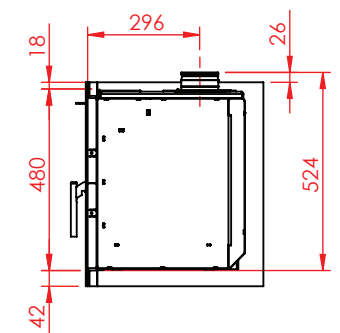

Jupiter 470 XXL med fast glas 1 side

(Alle mål er i mm)

Jupiter 470 XXL med fast glas 1 side

Jupiter 470 XXL med fast glas 1 side, friskluft bag

Jupiter 470 XXL med fast glas 1 side, friskluft top

Afstand til brændbar

Afstand til brændbar

Afstand til brændbar