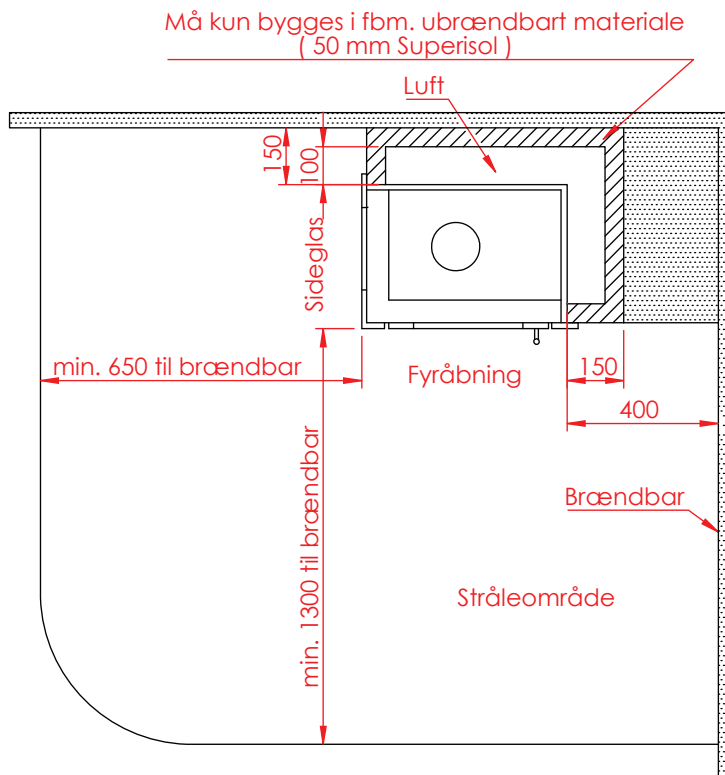

Jupiter 470 XXL med fast glas 1 side

(Alle mål er i mm)

Jupiter 470 XXL med fast glas 1 side

Jupiter 470 XXL med fast glas 1 side, friskluft bag

Jupiter 470 XXL med fast glas 1 side, friskluft top

Afstand til brændbar

Afstand til brændbar

Afstand til brændbar