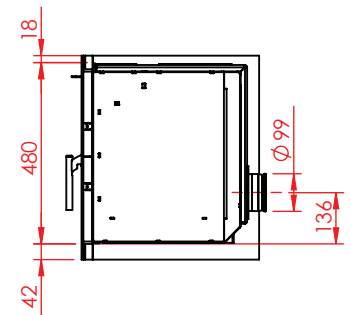

Jupiter 470 XXL med fast glas 1 side

(Alle mål er i mm)

Jupiter 470 XXL med fast glas 1 side

Jupiter 470 XXL med fast glas 1 side, friskluft bag

Jupiter 470 XXL med fast glas 1 side, friskluft top

Afstand til brændbar

Afstand til brændbar

Afstand til brændbar