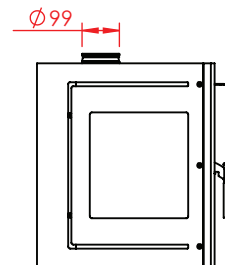

Jupiter 470 XXL med fast glas 1 side

(Alle mål er i mm)

Jupiter 470 XXL med fast glas 1 side

Jupiter 470 XXL med fast glas 1 side, friskluft bag

Jupiter 470 XXL med fast glas 1 side, friskluft top

Afstand til brændbar

Afstand til brændbar

Afstand til brændbar