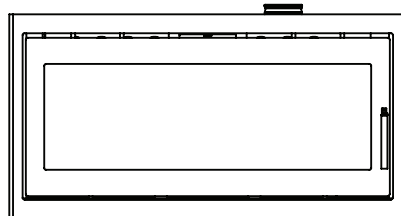

Jupiter 470 XXL med fast glas 1 side

(Alle mål er i mm)

Jupiter 470 XXL med fast glas 1 side

Jupiter 470 XXL med fast glas 1 side, friskluft bag

Jupiter 470 XXL med fast glas 1 side, friskluft top

Afstand til brændbar