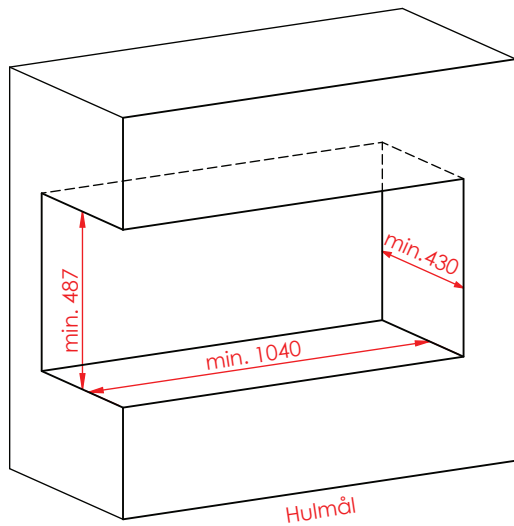

Jupiter 470 XXL med fast glas 1 side

(Alle mål er i mm)

Jupiter 470 XXL med fast glas 1 side

Jupiter 470 XXL med fast glas 1 side, friskluft bag

Jupiter 470 XXL med fast glas 1 side, friskluft top

Afstand til brændbar

Afstand til brændbar

Afstand til brændbar