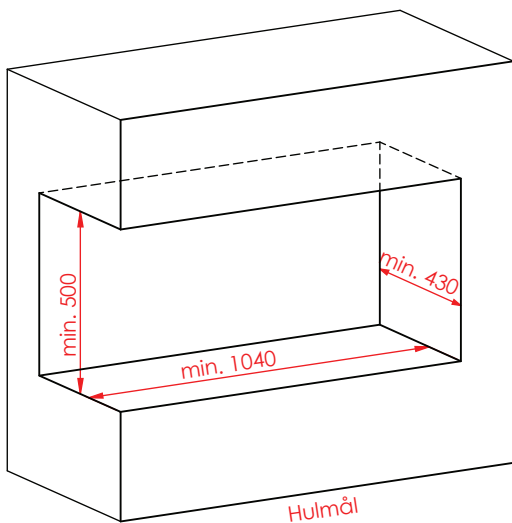

Jupiter 470 XXL med fast glas 1 side

(Alle mål er i mm)

Jupiter 470 XXL med fast glas 1 side

Jupiter 470 XXL med fast glas 1 side, friskluft bag

Jupiter 470 XXL med fast glas 1 side, friskluft top

Afstand til brændbar

Afstand til brændbar

Afstand til brændbar