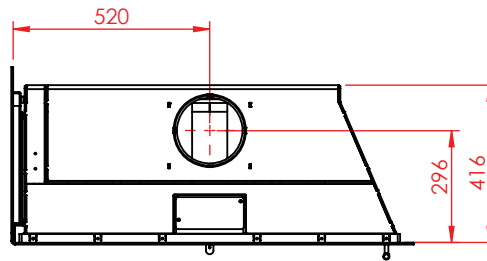

Jupiter 470 XXL med fast glas 1 side

(Alle mål er i mm)

Jupiter 470 XXL med fast glas 1 side

Jupiter 470 XXL med fast glas 1 side, friskluft bag

Jupiter 470 XXL med fast glas 1 side, friskluft top

Afstand til brændbar

Afstand til brændbar

Afstand til brændbar