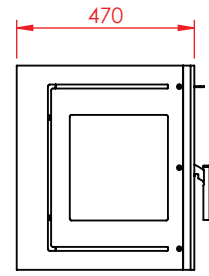

Jupiter 470 XXL med fast glas 1 side

(Alle mål er i mm)

Jupiter 470 XXL med fast glas 1 side

Jupiter 470 XXL med fast glas 1 side, friskluft bag

Jupiter 470 XXL med fast glas 1 side, friskluft top

Afstand til brændbar

Afstand til brændbar

Afstand til brændbar