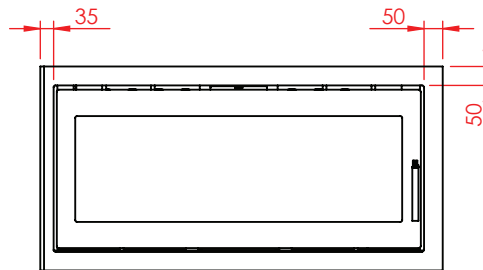

Jupiter 470 XXL med fast glas 1 side

(Alle mål er i mm)

Jupiter 470 XXL med fast glas 1 side

Jupiter 470 XXL med fast glas 1 side, friskluft bag

Jupiter 470 XXL med fast glas 1 side, friskluft top

Afstand til brændbar

Afstand til brændbar

Afstand til brændbar