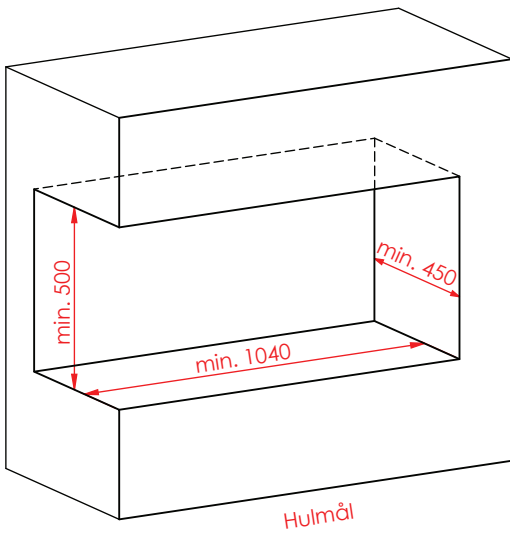

Jupiter 470 XXL med fast glas 1 side

(Alle mål er i mm)

Jupiter 470 XXL med fast glas 1 side

Jupiter 470 XXL med fast glas 1 side, friskluft bag

Jupiter 470 XXL med fast glas 1 side, friskluft top

Afstand til brændbar

Afstand til brændbar

Afstand til brændbar