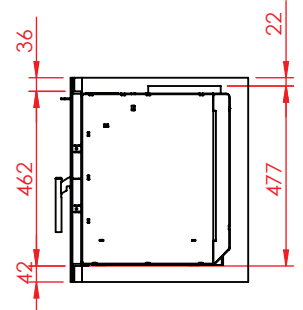

Jupiter 470 XXL med fast glas 1 side

(Alle mål er i mm)

Jupiter 470 XXL med fast glas 1 side

Jupiter 470 XXL med fast glas 1 side, friskluft bag

Jupiter 470 XXL med fast glas 1 side, friskluft top

Afstand til brændbar

Afstand til brændbar

Afstand til brændbar