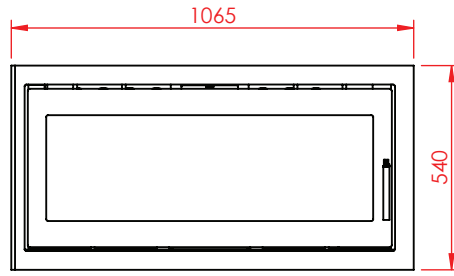

Jupiter 470 XXL med fast glas 1 side

(Alle mål er i mm)

Jupiter 470 XXL med fast glas 1 side

Jupiter 470 XXL med fast glas 1 side, friskluft bag

Jupiter 470 XXL med fast glas 1 side, friskluft top

Afstand til brændbar

Afstand til brændbar

Afstand til brændbar