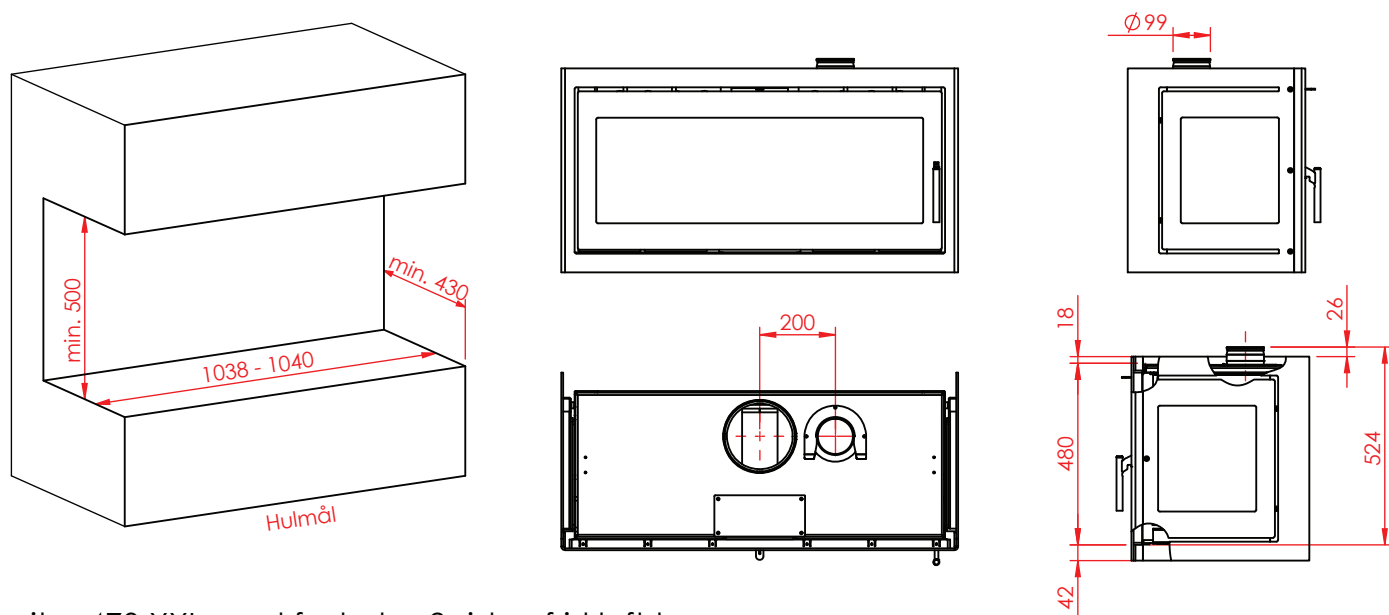

# Jupiter 470 XXL med fast glas 2 sider

(Alle mål er i mm)

Jupiter 470 XXL med fast glas 2 sider

Jupiter 470 XXL med fast glas 2 sider, friskluft bag

Jupiter 470 XXL med fast glas 2 sider, friskluft top

## Afstand til brændbar