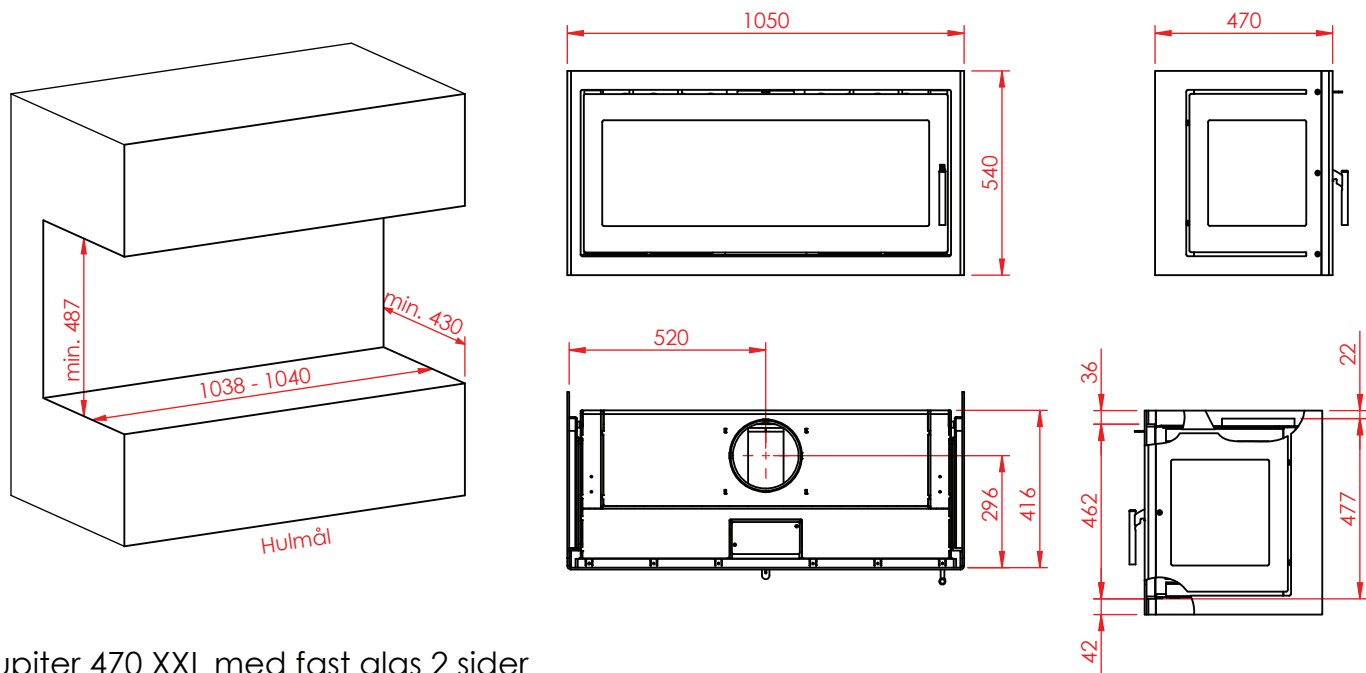

# Jupiter 470 XXL med fast glas 2 sider

(Alle mål er i mm)

Jupiter 470 XXL med fast glas 2 sider

Jupiter 470 XXL med fast glas 2 sider, friskluft bag

Jupiter 470 XXL med fast glas 2 sider, friskluft top

## Afstand til brændbar