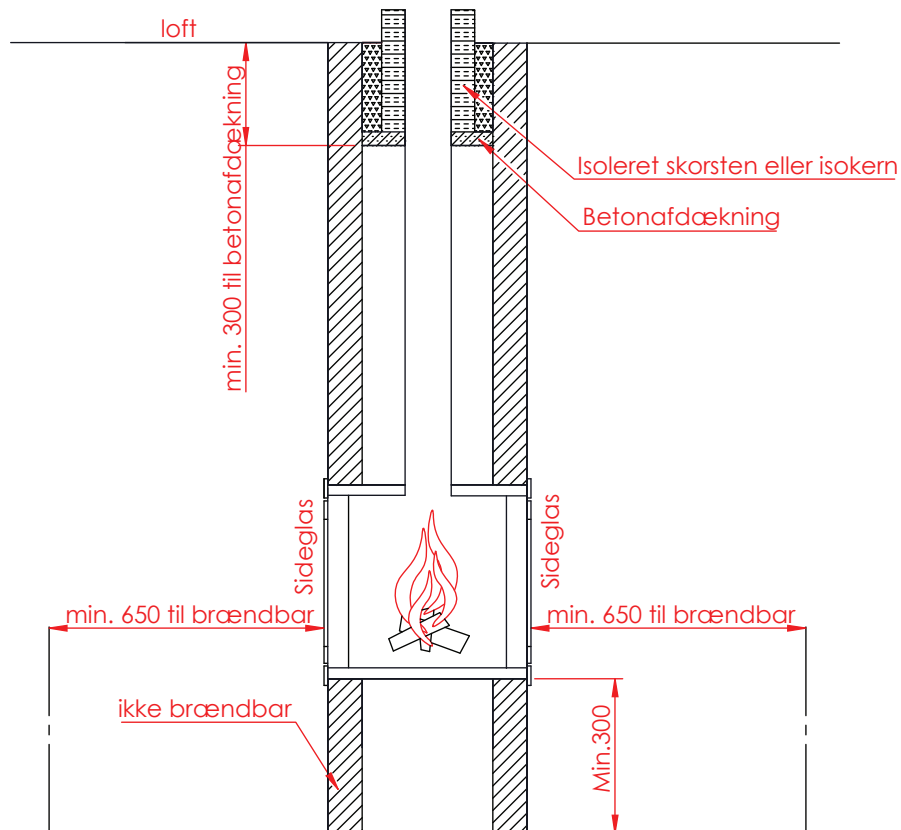

# Jupiter 470 XXL med fast glas 2 sider

(Alle mål er i mm)

Jupiter 470 XXL med fast glas 2 sider

Jupiter 470 XXL med fast glas 2 sider, friskluft bag

Jupiter 470 XXL med fast glas 2 sider, friskluft top

## Afstand til brændbar