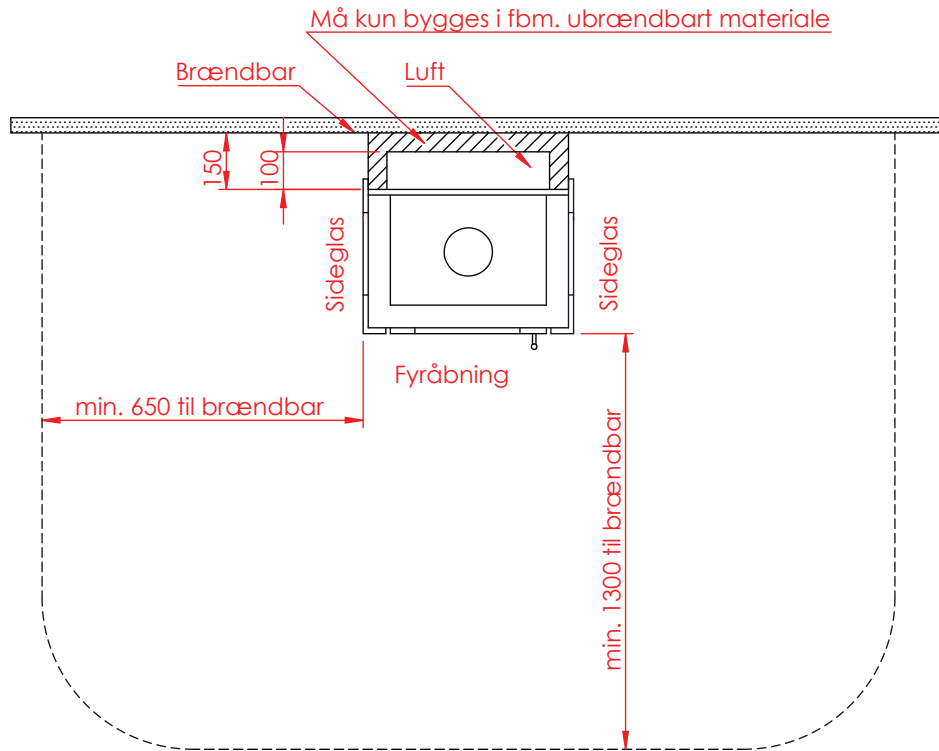

# Jupiter 470 XXL med fast glas 2 sider

(Alle mål er i mm)

Jupiter 470 XXL med fast glas 2 sider

Jupiter 470 XXL med fast glas 2 sider, friskluft bag

Jupiter 470 XXL med fast glas 2 sider, friskluft top

## Afstand til brændbar