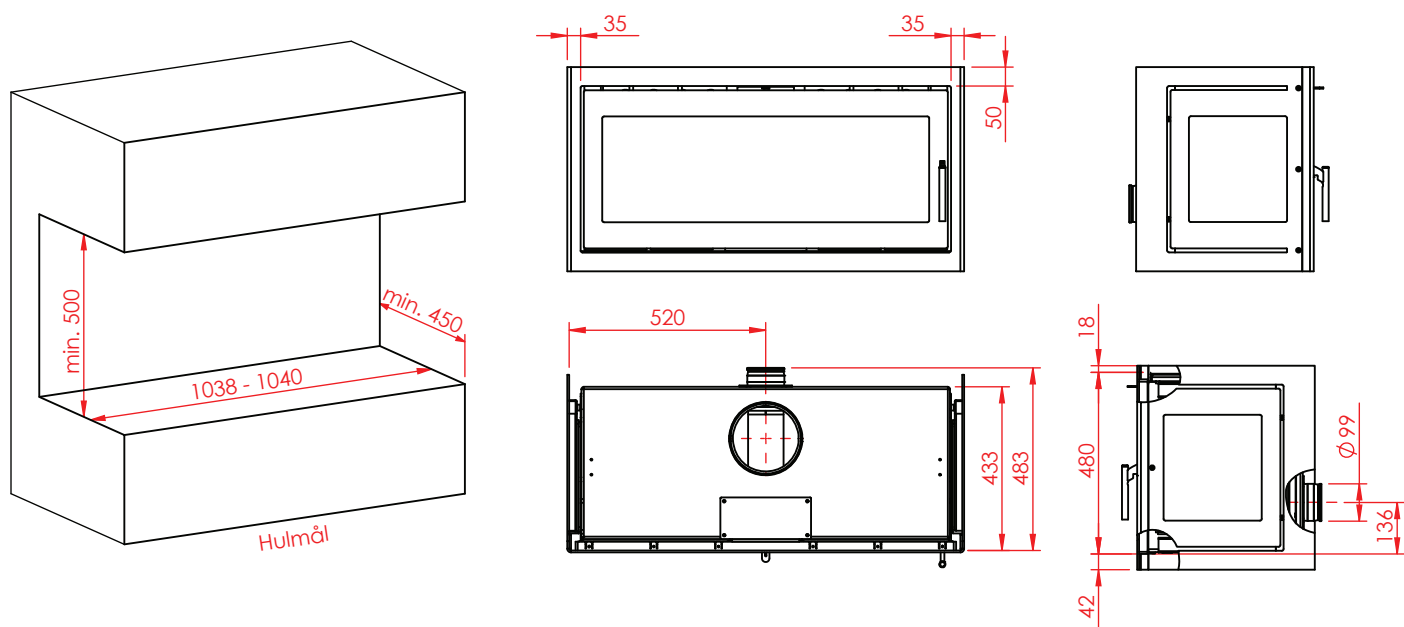

# Jupiter 470 XXL med fast glas 2 sider

(Alle mål er i mm)

Jupiter 470 XXL med fast glas 2 sider

Jupiter 470 XXL med fast glas 2 sider, friskluft bag

Jupiter 470 XXL med fast glas 2 sider, friskluft top

## Afstand til brændbar