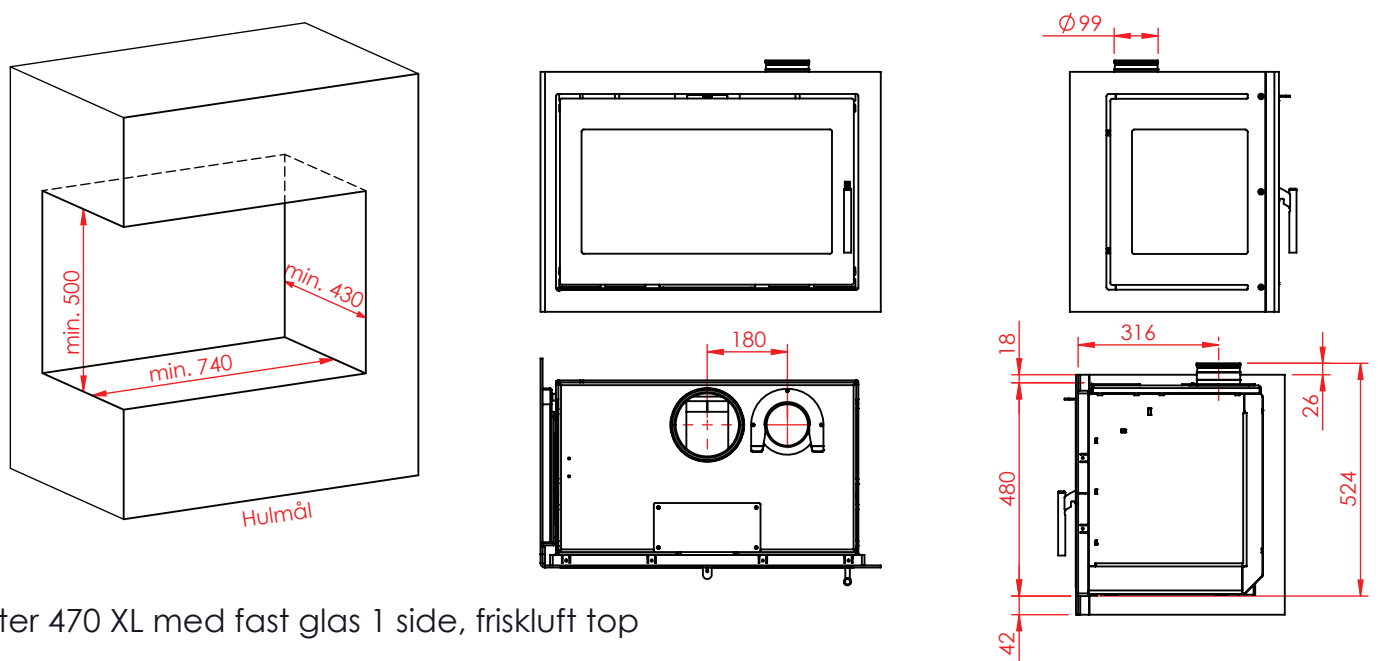

Jupiter 470 XL med fast glas 1 side

(Alle mål er i mm)

Jupiter 470 XL med fast glas 1 side

Jupiter 470 XL med fast glas 1 side, friskluft bag

Jupiter 470 XL med fast glas 1 side, friskluft top

Afstand til brændbar

Afstand til brændbar

Afstand til brændbar