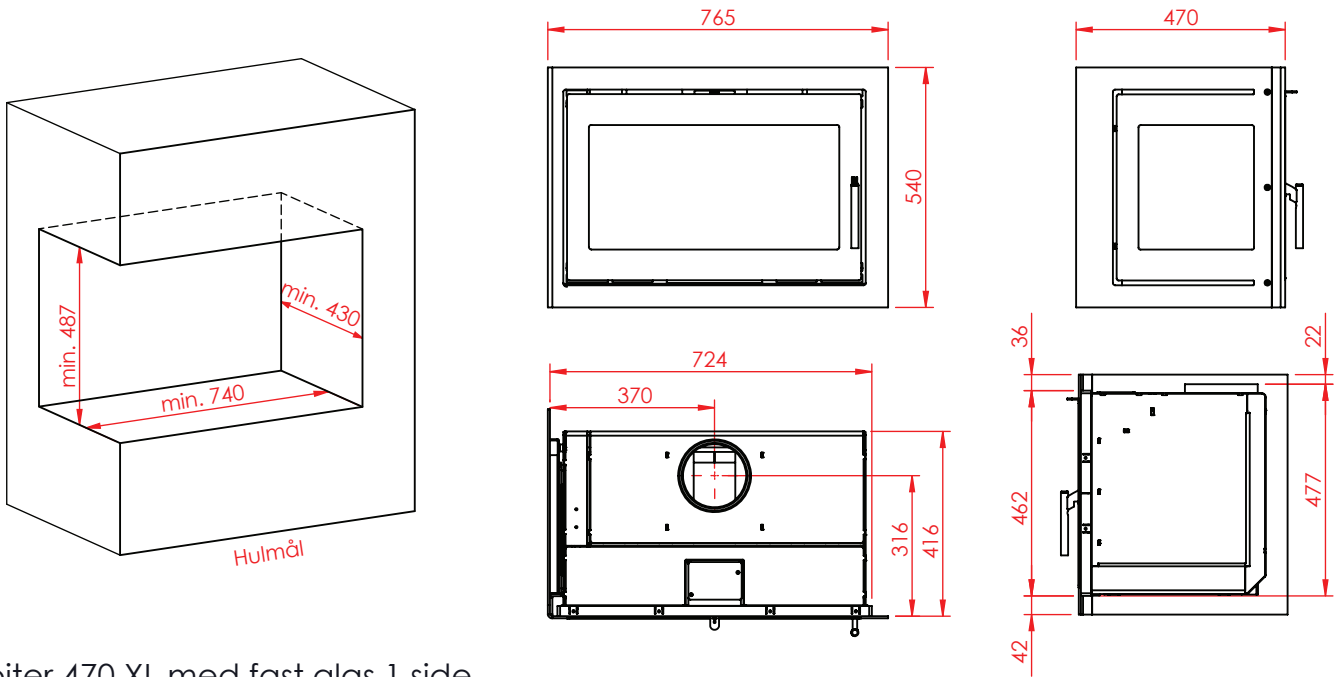

Jupiter 470 XL med fast glas 1 side

(Alle mål er i mm)

Jupiter 470 XL med fast glas 1 side

Jupiter 470 XL med fast glas 1 side, friskluft bag

Jupiter 470 XL med fast glas 1 side, friskluft top

Afstand til brændbar

Afstand til brændbar

Afstand til brændbar