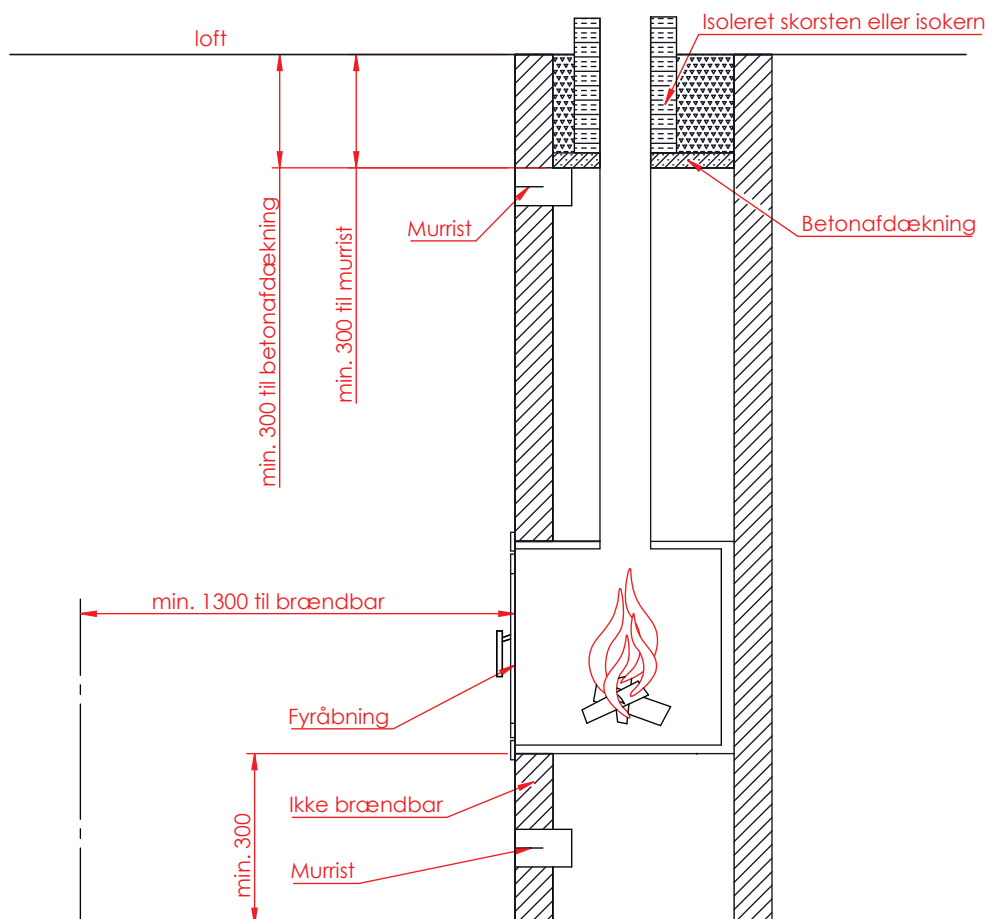

Jupiter 470 XL med fast glas 1 side

(Alle mål er i mm)

Jupiter 470 XL med fast glas 1 side

Jupiter 470 XL med fast glas 1 side, friskluft bag

Jupiter 470 XL med fast glas 1 side, friskluft top

Afstand til brændbar

Afstand til brændbar

Afstand til brændbar