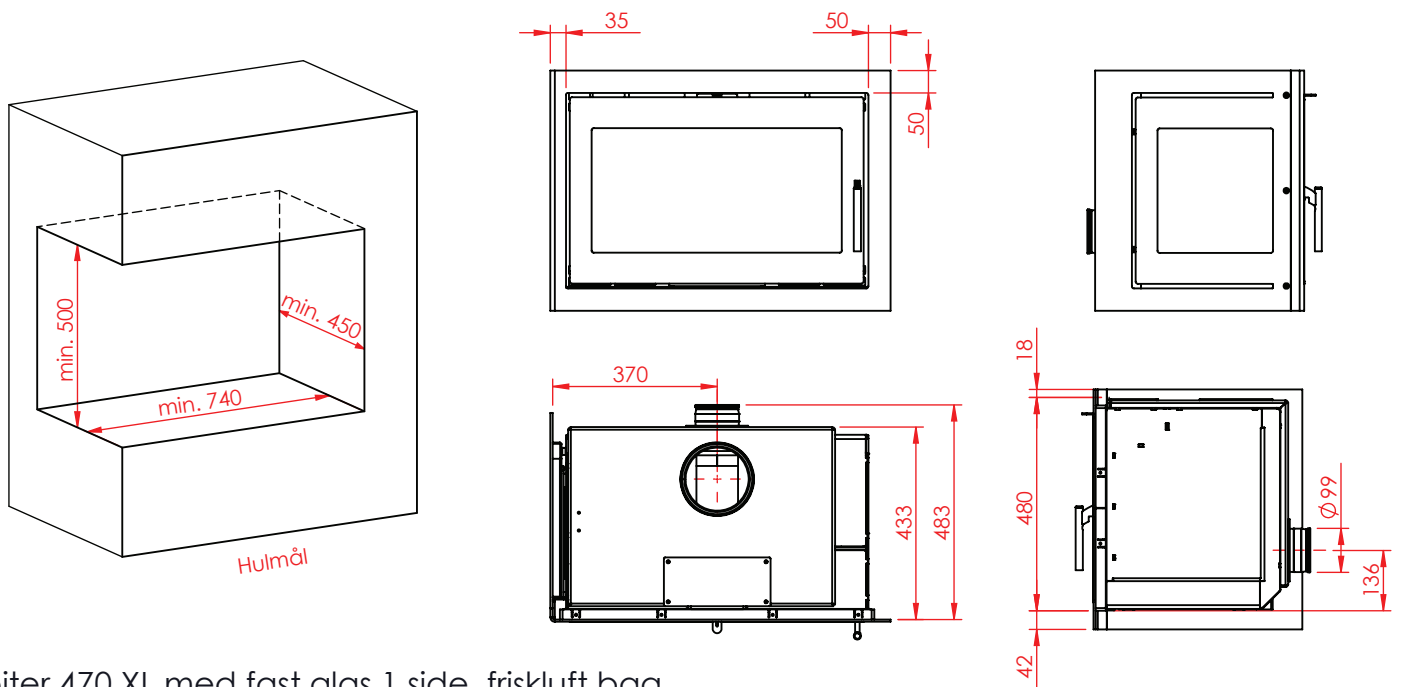

Jupiter 470 XL med fast glas 1 side

(Alle mål er i mm)

Jupiter 470 XL med fast glas 1 side

Jupiter 470 XL med fast glas 1 side, friskluft bag

Jupiter 470 XL med fast glas 1 side, friskluft top

Afstand til brændbar

Afstand til brændbar

Afstand til brændbar