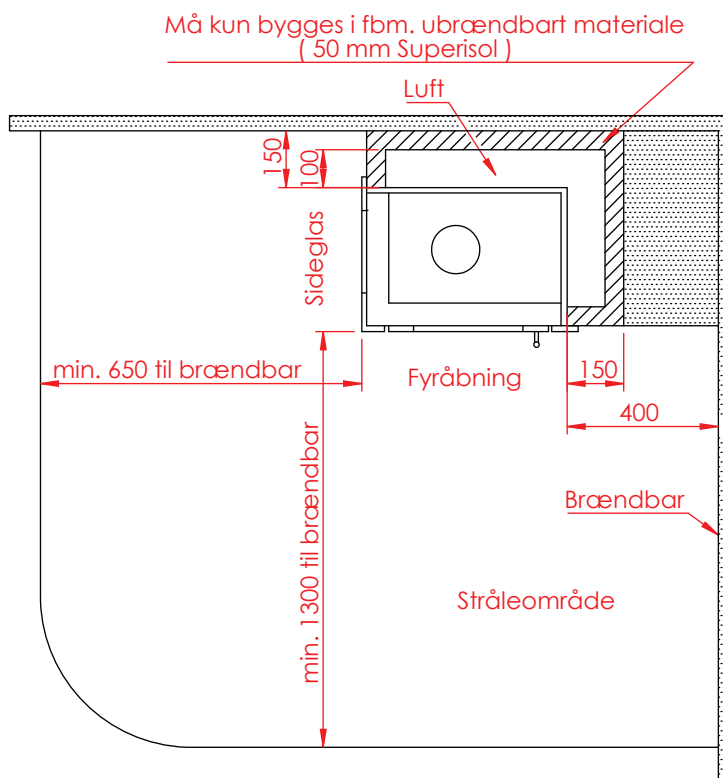

Jupiter 470 XL med fast glas 1 side

(Alle mål er i mm)

Jupiter 470 XL med fast glas 1 side

Jupiter 470 XL med fast glas 1 side, friskluft bag

Jupiter 470 XL med fast glas 1 side, friskluft top

Afstand til brændbar

Afstand til brændbar

Afstand til brændbar