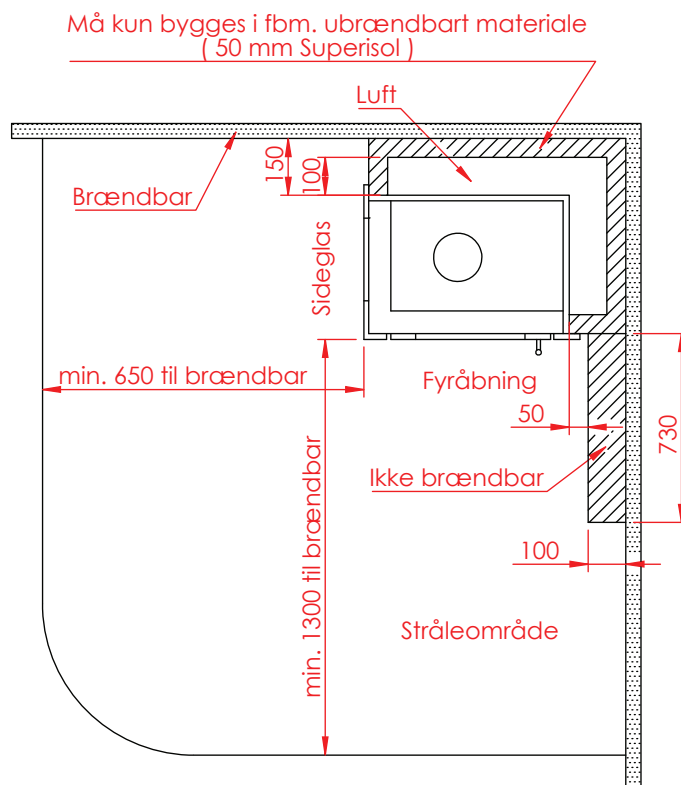

Jupiter 470 XL med fast glas 1 side

(Alle mål er i mm)

Jupiter 470 XL med fast glas 1 side

Jupiter 470 XL med fast glas 1 side, friskluft bag

Jupiter 470 XL med fast glas 1 side, friskluft top

Afstand til brændbar

Afstand til brændbar

Afstand til brændbar