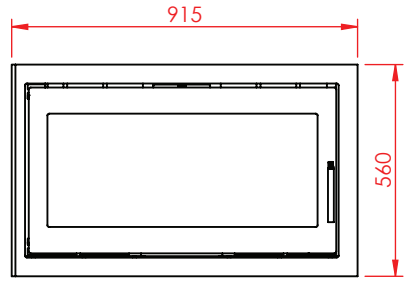

Jupiter 500 - 850 med fast glas 1 side

(Alle mål er i mm)

Jupiter 500 - 850 med fast glas 1 side

Jupiter 500 - 850 med fast glas 1 side , friskluft bag

Jupiter 500 - 850 med fast glas 1 side , friskluft top

Afstand til brændbar

Afstand til brændbar

Afstand til brændbar