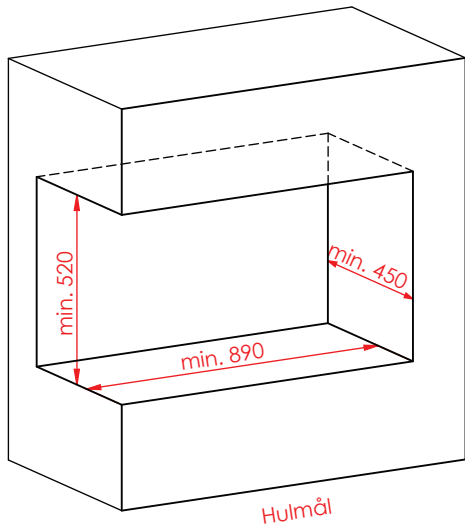

Jupiter 500 - 850 med fast glas 1 side

(Alle mål er i mm)

Jupiter 500 - 850 med fast glas 1 side

Jupiter 500 - 850 med fast glas 1 side , friskluft bag

Jupiter 500 - 850 med fast glas 1 side , friskluft top

Afstand til brændbar

Afstand til brændbar

Afstand til brændbar