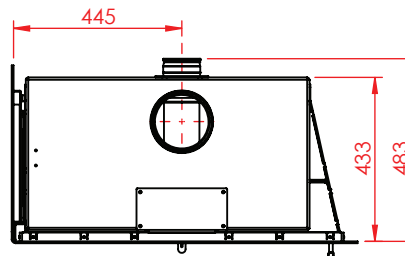

Jupiter 500 - 850 med fast glas 1 side

(Alle mål er i mm)

Jupiter 500 - 850 med fast glas 1 side

Jupiter 500 - 850 med fast glas 1 side , friskluft bag

Jupiter 500 - 850 med fast glas 1 side , friskluft top

Afstand til brændbar

Afstand til brændbar

Afstand til brændbar