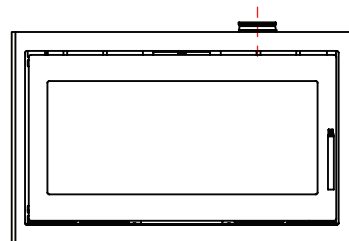

Jupiter 500 - 850 med fast glas 1 side

(Alle mål er i mm)

Jupiter 500 - 850 med fast glas 1 side

Jupiter 500 - 850 med fast glas 1 side , friskluft bag

Jupiter 500 - 850 med fast glas 1 side , friskluft top

Afstand til brændbar

Afstand til brændbar

Afstand til brændbar