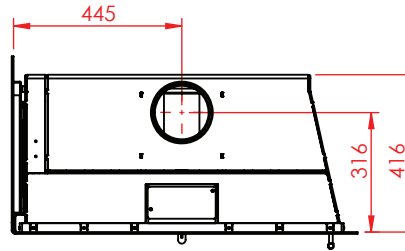

Jupiter 500 - 850 med fast glas 1 side

(Alle mål er i mm)

Jupiter 500 - 850 med fast glas 1 side

Jupiter 500 - 850 med fast glas 1 side , friskluft bag

Jupiter 500 - 850 med fast glas 1 side , friskluft top

Afstand til brændbar

Afstand til brændbar

Afstand til brændbar