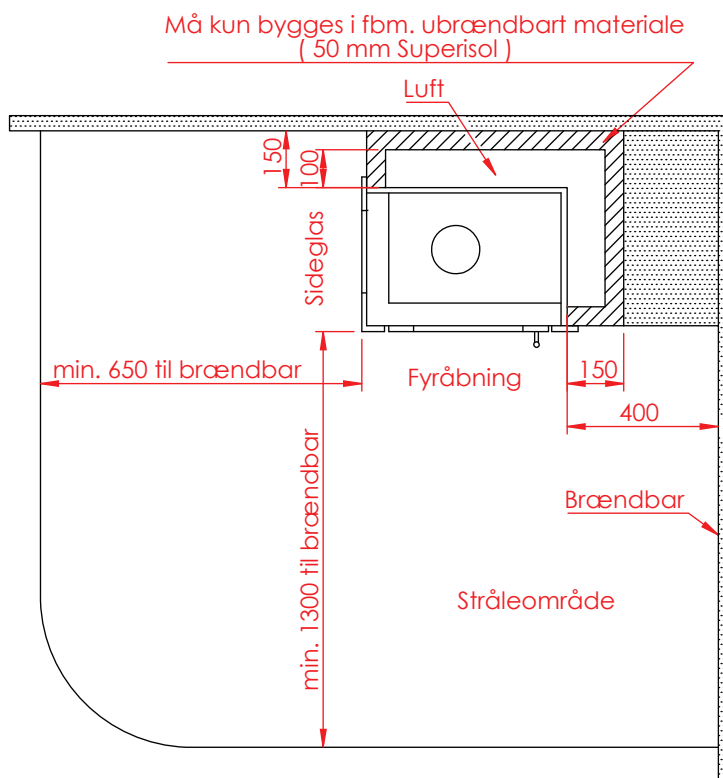

Jupiter 500 - 850 med fast glas 1 side

(Alle mål er i mm)

Jupiter 500 - 850 med fast glas 1 side

Jupiter 500 - 850 med fast glas 1 side , friskluft bag

Jupiter 500 - 850 med fast glas 1 side , friskluft top

Afstand til brændbar

Afstand til brændbar

Afstand til brændbar