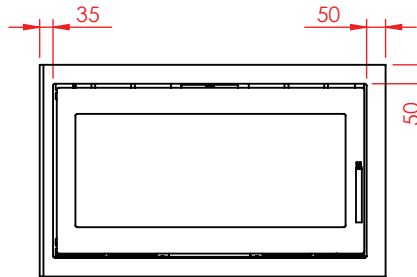

Jupiter 500 - 850 med fast glas 1 side

(Alle mål er i mm)

Jupiter 500 - 850 med fast glas 1 side

Jupiter 500 - 850 med fast glas 1 side , friskluft bag

Jupiter 500 - 850 med fast glas 1 side , friskluft top

Afstand til brændbar

Afstand til brændbar

Afstand til brændbar