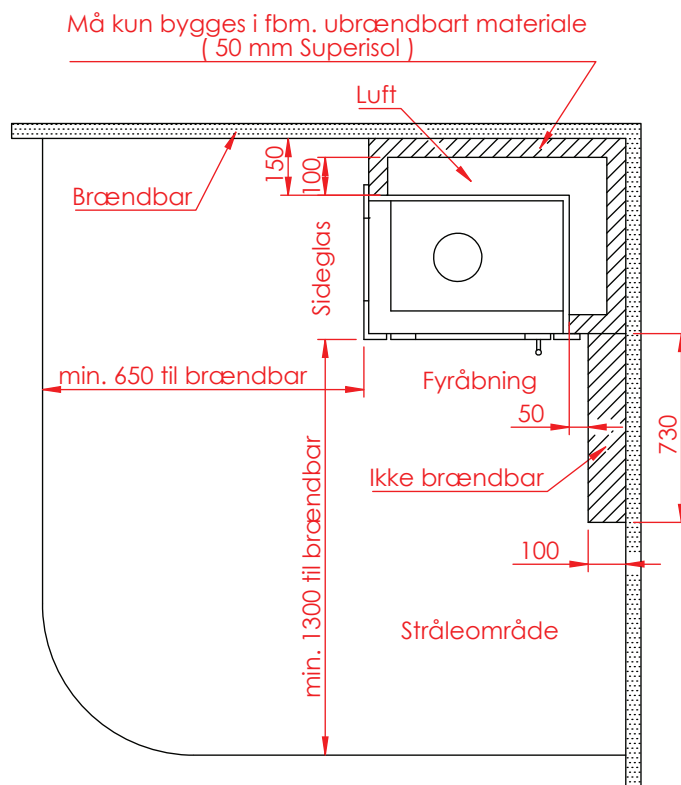

Jupiter 500 - 850 med fast glas 1 side

(Alle mål er i mm)

Jupiter 500 - 850 med fast glas 1 side

Jupiter 500 - 850 med fast glas 1 side , friskluft bag

Jupiter 500 - 850 med fast glas 1 side , friskluft top

Afstand til brændbar

Afstand til brændbar

Afstand til brændbar