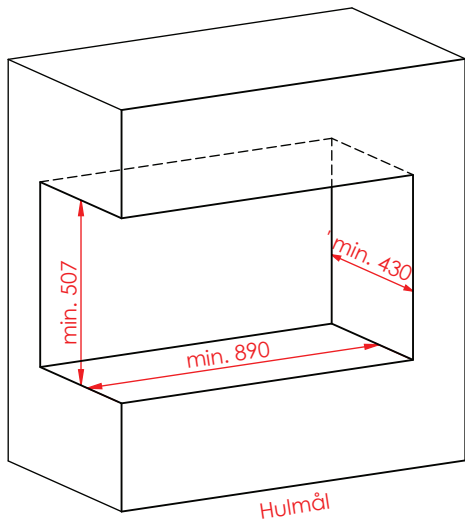

Jupiter 500 - 850 med fast glas 1 side

(Alle mål er i mm)

Jupiter 500 - 850 med fast glas 1 side

Jupiter 500 - 850 med fast glas 1 side , friskluft bag

Jupiter 500 - 850 med fast glas 1 side , friskluft top

Afstand til brændbar

Afstand til brændbar

Afstand til brændbar