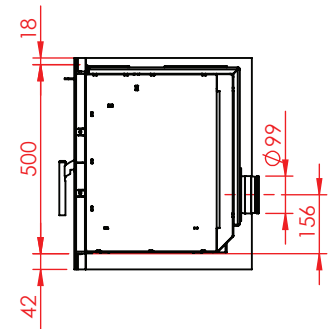

Jupiter 500 - 850 med fast glas 1 side

(Alle mål er i mm)

Jupiter 500 - 850 med fast glas 1 side

Jupiter 500 - 850 med fast glas 1 side , friskluft bag

Jupiter 500 - 850 med fast glas 1 side , friskluft top

Afstand til brændbar

Afstand til brændbar

Afstand til brændbar