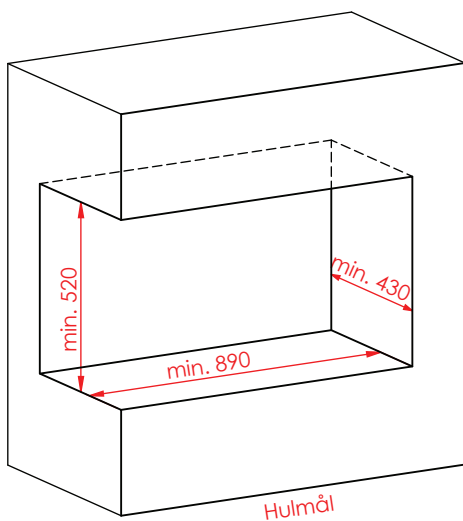

Jupiter 500 - 850 med fast glas 1 side

(Alle mål er i mm)

Jupiter 500 - 850 med fast glas 1 side

Jupiter 500 - 850 med fast glas 1 side , friskluft bag

Jupiter 500 - 850 med fast glas 1 side , friskluft top

Afstand til brændbar

Afstand til brændbar

Afstand til brændbar