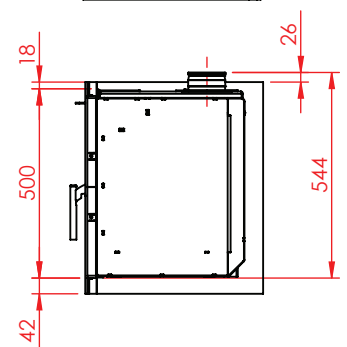

Jupiter 500 - 850 med fast glas 1 side

(Alle mål er i mm)

Jupiter 500 - 850 med fast glas 1 side

Jupiter 500 - 850 med fast glas 1 side , friskluft bag

Jupiter 500 - 850 med fast glas 1 side , friskluft top

Afstand til brændbar

Afstand til brændbar

Afstand til brændbar