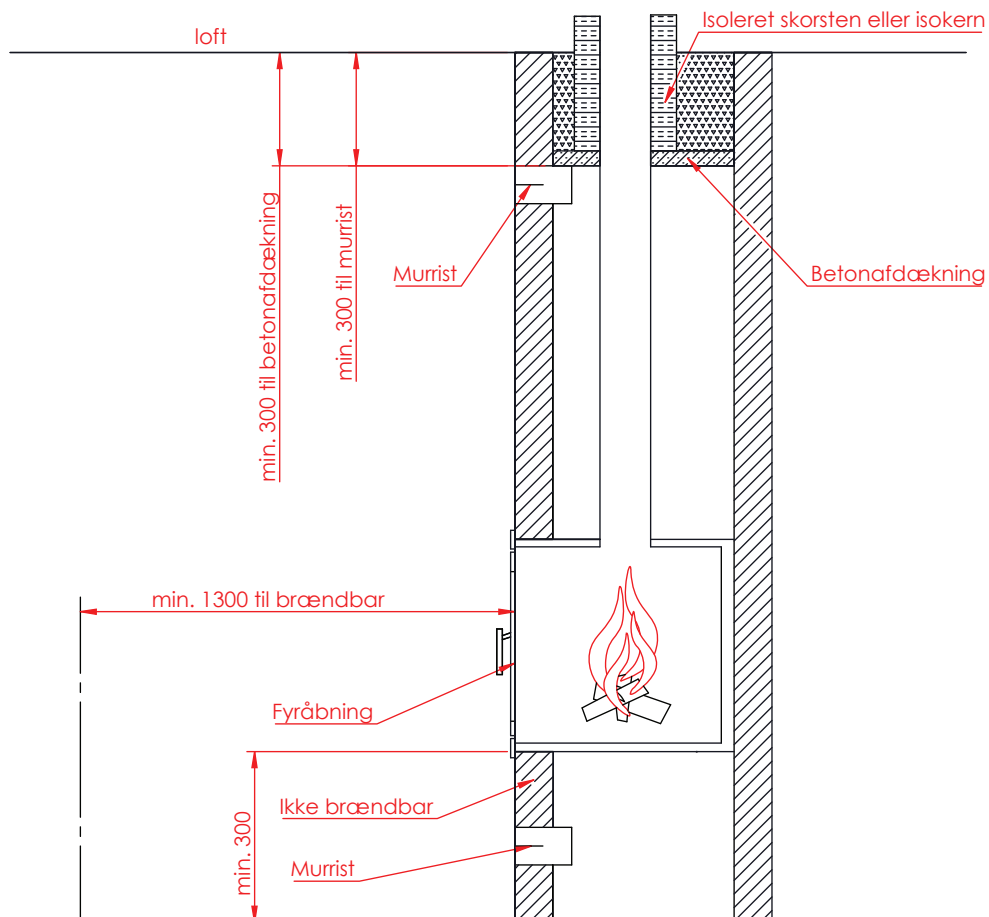

Jupiter 500 - 850 med fast glas 1 side

(Alle mål er i mm)

Jupiter 500 - 850 med fast glas 1 side

Jupiter 500 - 850 med fast glas 1 side , friskluft bag

Jupiter 500 - 850 med fast glas 1 side , friskluft top

Afstand til brændbar

Afstand til brændbar

Afstand til brændbar