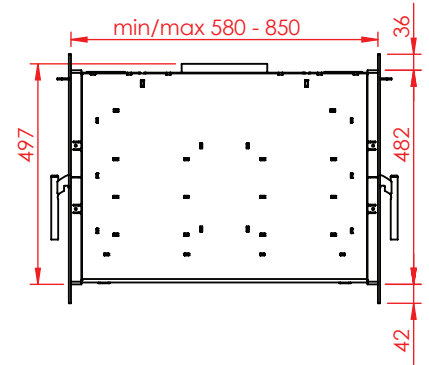

# Jupiter 500 - 850 gennemgående

(Alle mål er i mm)

## Afstand til brændbar