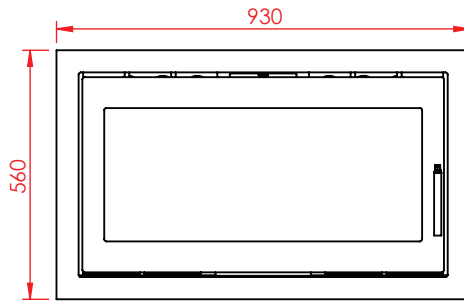

# Jupiter 500 - 850 gennemgående

(Alle mål er i mm)

## Afstand til brændbar