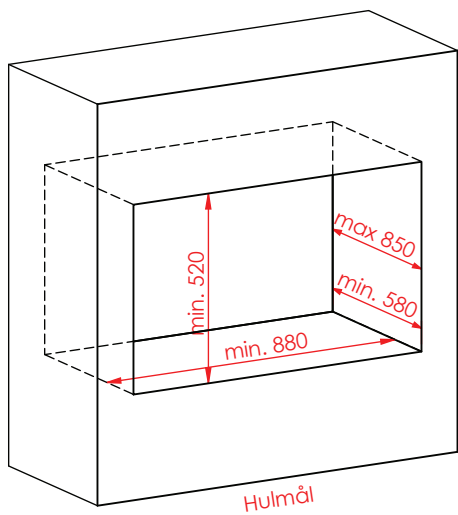

Jupiter 500 - 850 gennemgående, friskluft top