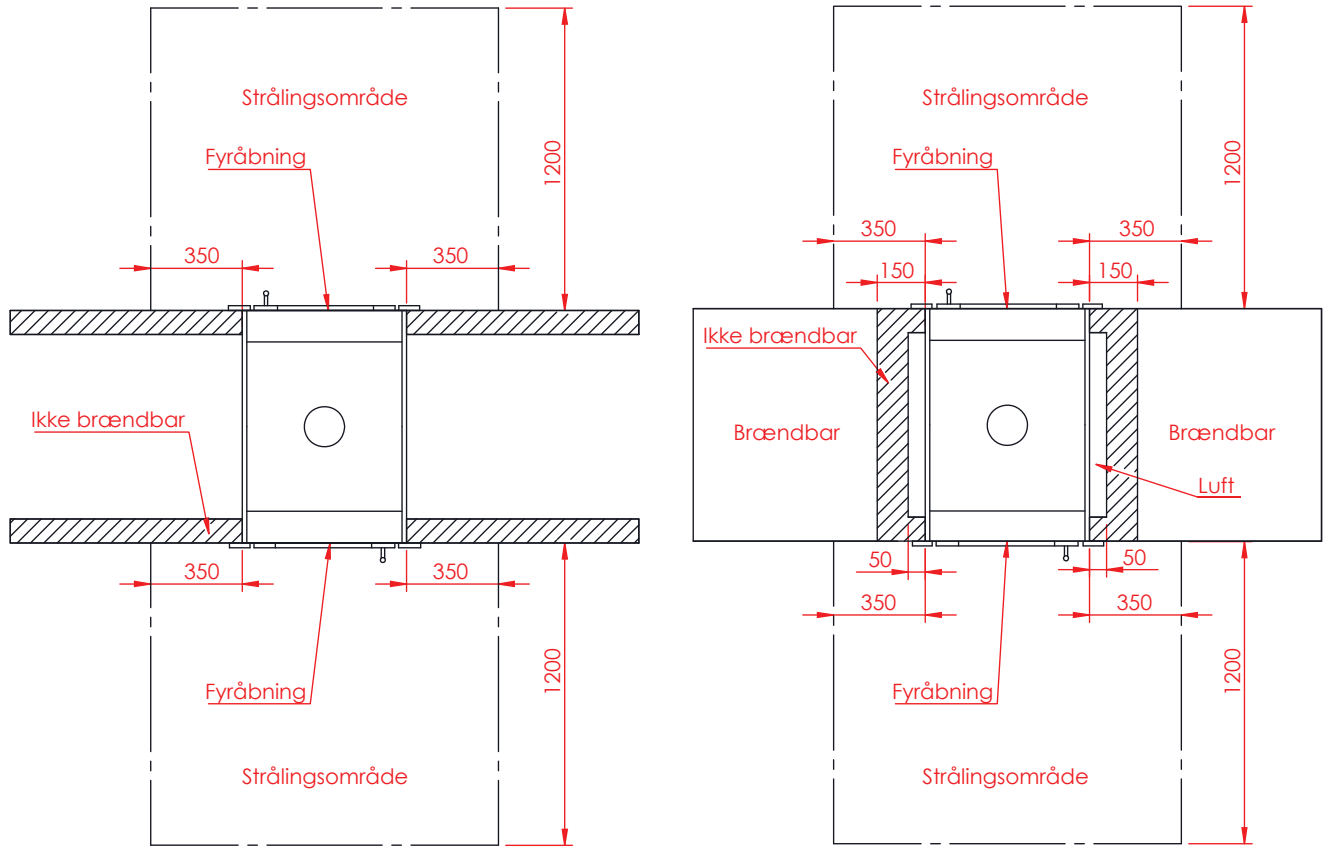

# Jupiter 500 - 850 gennemgående

(Alle mål er i mm)

## Jupiter 500 - 850 gennemgående, friskluft top

## Afstand til brændbar