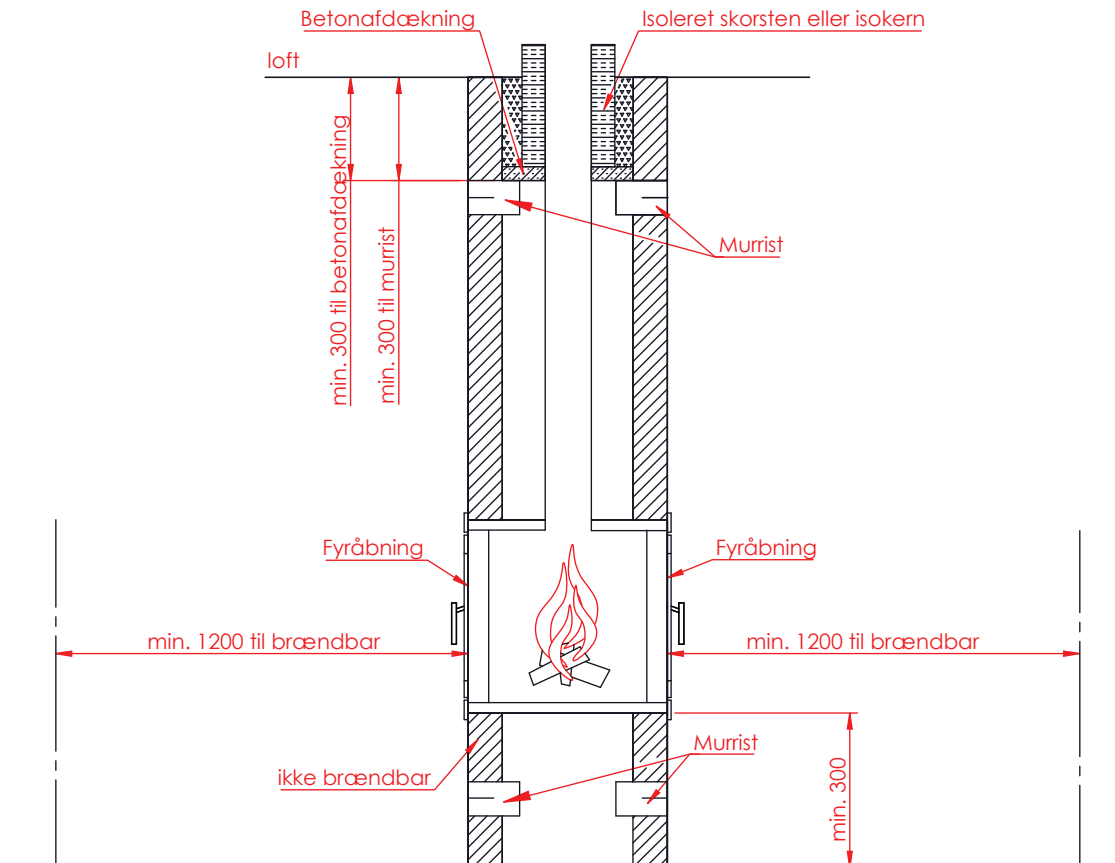

# Jupiter 500 - 850 gennemgående

(Alle mål er i mm)

## Jupiter 500 - 850 gennemgående, friskluft top

## Afstand til brændbar