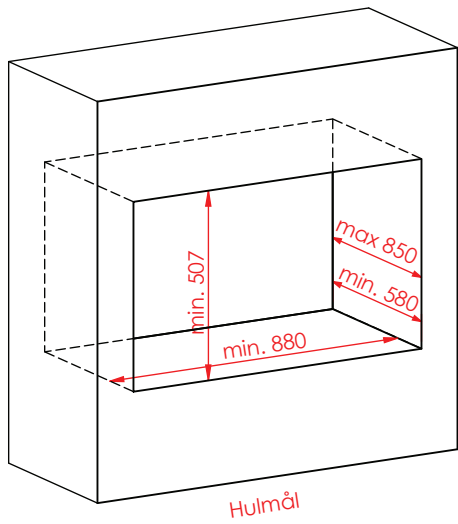

# Jupiter 500 - 850 gennemgående

(Alle mål er i mm)

## Afstand til brændbar