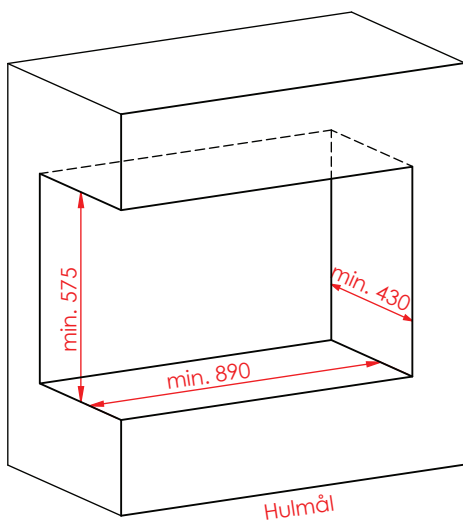

Jupiter 550 - 850 med fast glas 1 side

(Alle mål er i mm)

Jupiter 550 - 850 med fast glas 1 side

Jupiter 550 - 850 med fast glas 1 side, friskluft bag

Jupiter 550 - 850 med fast glas 1 side friskluft top

Afstand til brændbar

Afstand til brændbar

Afstand til brændbar