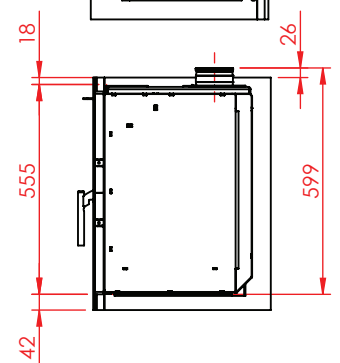

Jupiter 550 - 850 med fast glas 1 side

(Alle mål er i mm)

Jupiter 550 - 850 med fast glas 1 side

Jupiter 550 - 850 med fast glas 1 side, friskluft bag

Jupiter 550 - 850 med fast glas 1 side friskluft top

Afstand til brændbar

Afstand til brændbar

Afstand til brændbar