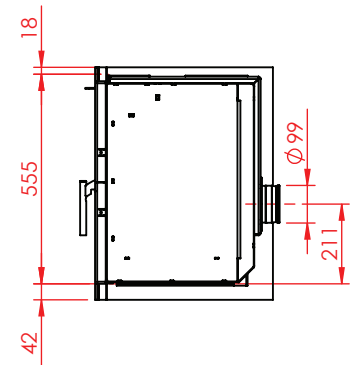

Jupiter 550 - 850 med fast glas 1 side

(Alle mål er i mm)

Jupiter 550 - 850 med fast glas 1 side

Jupiter 550 - 850 med fast glas 1 side, friskluft bag

Jupiter 550 - 850 med fast glas 1 side friskluft top

Afstand til brændbar

Afstand til brændbar

Afstand til brændbar