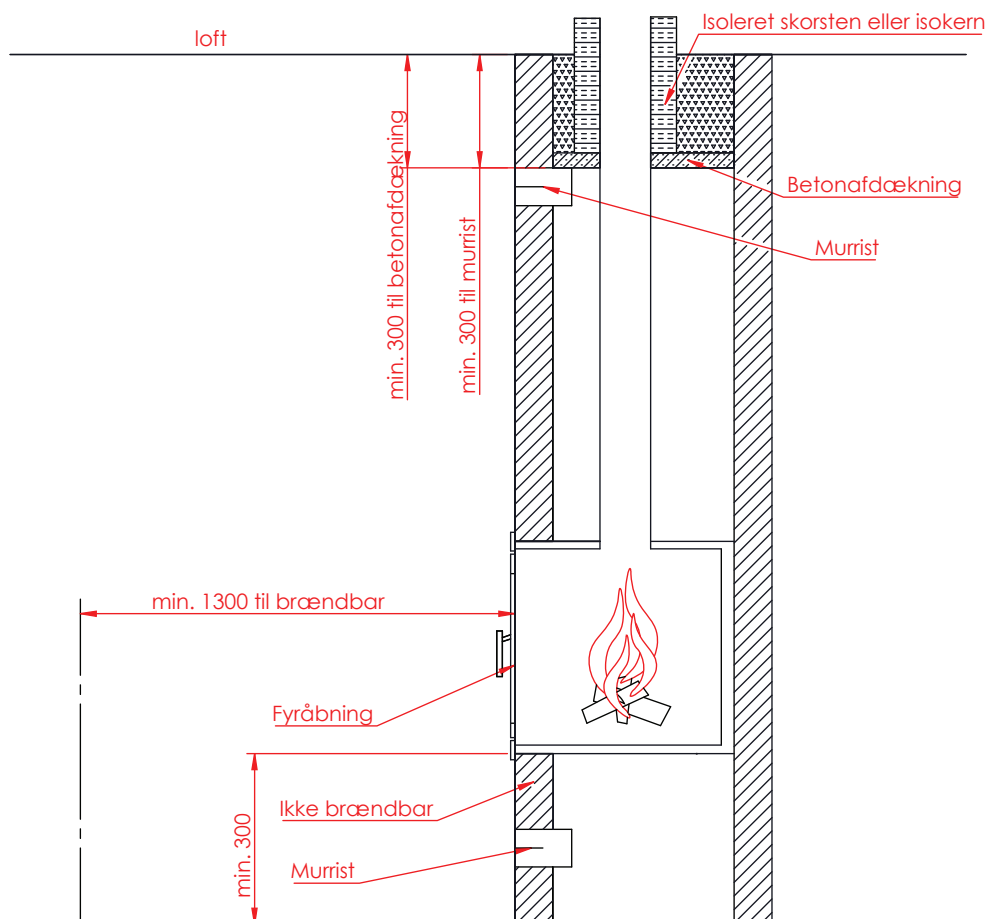

Jupiter 550 - 850 med fast glas 1 side

(Alle mål er i mm)

Jupiter 550 - 850 med fast glas 1 side

Jupiter 550 - 850 med fast glas 1 side, friskluft bag

Jupiter 550 - 850 med fast glas 1 side friskluft top

Afstand til brændbar

Afstand til brændbar

Afstand til brændbar