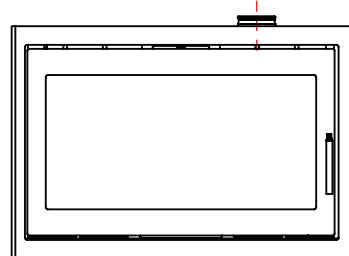

Jupiter 550 - 850 med fast glas 1 side

(Alle mål er i mm)

Jupiter 550 - 850 med fast glas 1 side

Jupiter 550 - 850 med fast glas 1 side, friskluft bag

Jupiter 550 - 850 med fast glas 1 side friskluft top

Afstand til brændbar

Afstand til brændbar

Afstand til brændbar