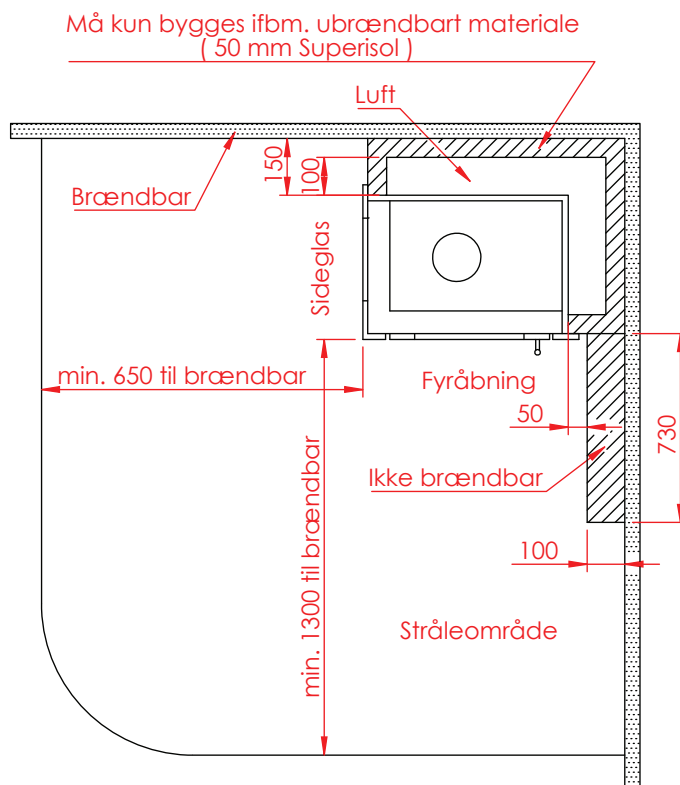

Jupiter 550 - 850 med fast glas 1 side

(Alle mål er i mm)

Jupiter 550 - 850 med fast glas 1 side

Jupiter 550 - 850 med fast glas 1 side, friskluft bag

Jupiter 550 - 850 med fast glas 1 side friskluft top

Afstand til brændbar

Afstand til brændbar

Afstand til brændbar