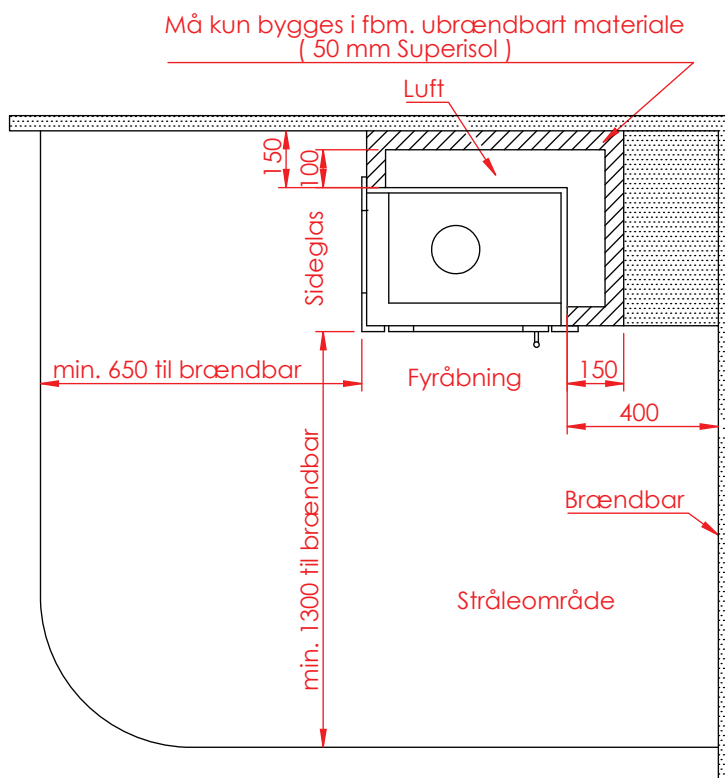

Jupiter 550 - 850 med fast glas 1 side

(Alle mål er i mm)

Jupiter 550 - 850 med fast glas 1 side

Jupiter 550 - 850 med fast glas 1 side, friskluft bag

Jupiter 550 - 850 med fast glas 1 side friskluft top

Afstand til brændbar

Afstand til brændbar

Afstand til brændbar