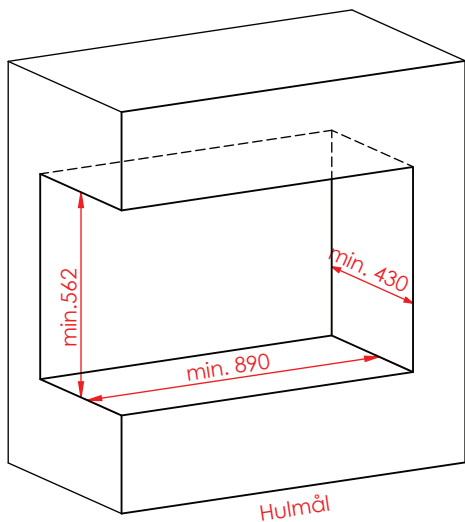

Jupiter 550 - 850 med fast glas 1 side

(Alle mål er i mm)

Jupiter 550 - 850 med fast glas 1 side

Jupiter 550 - 850 med fast glas 1 side, friskluft bag

Jupiter 550 - 850 med fast glas 1 side friskluft top

Afstand til brændbar

Afstand til brændbar

Afstand til brændbar