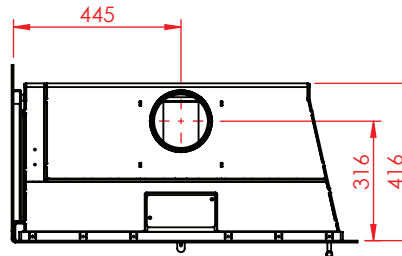

Jupiter 550 - 850 med fast glas 1 side

(Alle mål er i mm)

Jupiter 550 - 850 med fast glas 1 side

Jupiter 550 - 850 med fast glas 1 side, friskluft bag

Jupiter 550 - 850 med fast glas 1 side friskluft top

Afstand til brændbar

Afstand til brændbar

Afstand til brændbar