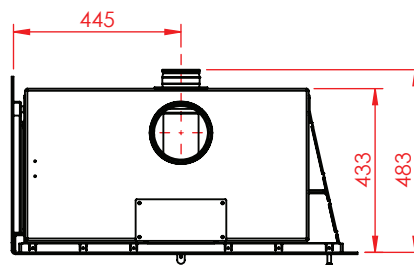

Jupiter 550 - 850 med fast glas 1 side

(Alle mål er i mm)

Jupiter 550 - 850 med fast glas 1 side

Jupiter 550 - 850 med fast glas 1 side, friskluft bag

Jupiter 550 - 850 med fast glas 1 side friskluft top

Afstand til brændbar

Afstand til brændbar

Afstand til brændbar