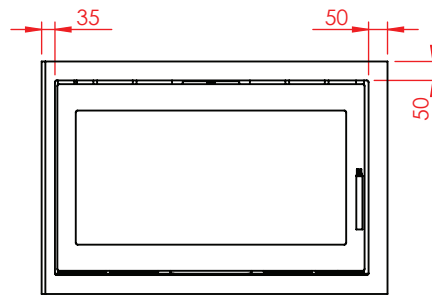

Jupiter 550 - 850 med fast glas 1 side

(Alle mål er i mm)

Jupiter 550 - 850 med fast glas 1 side

Jupiter 550 - 850 med fast glas 1 side, friskluft bag

Jupiter 550 - 850 med fast glas 1 side friskluft top

Afstand til brændbar

Afstand til brændbar

Afstand til brændbar