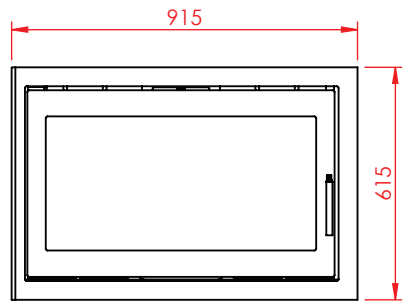

Jupiter 550 - 850 med fast glas 1 side

(Alle mål er i mm)

Jupiter 550 - 850 med fast glas 1 side

Jupiter 550 - 850 med fast glas 1 side, friskluft bag

Jupiter 550 - 850 med fast glas 1 side friskluft top

Afstand til brændbar

Afstand til brændbar

Afstand til brændbar