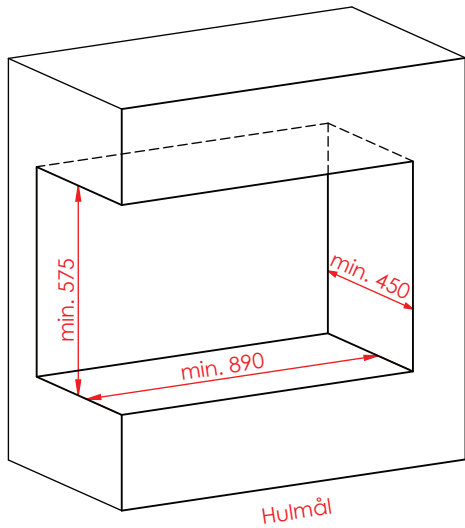

Jupiter 550 - 850 med fast glas 1 side

(Alle mål er i mm)

Jupiter 550 - 850 med fast glas 1 side

Jupiter 550 - 850 med fast glas 1 side, friskluft bag

Jupiter 550 - 850 med fast glas 1 side friskluft top

Afstand til brændbar

Afstand til brændbar

Afstand til brændbar