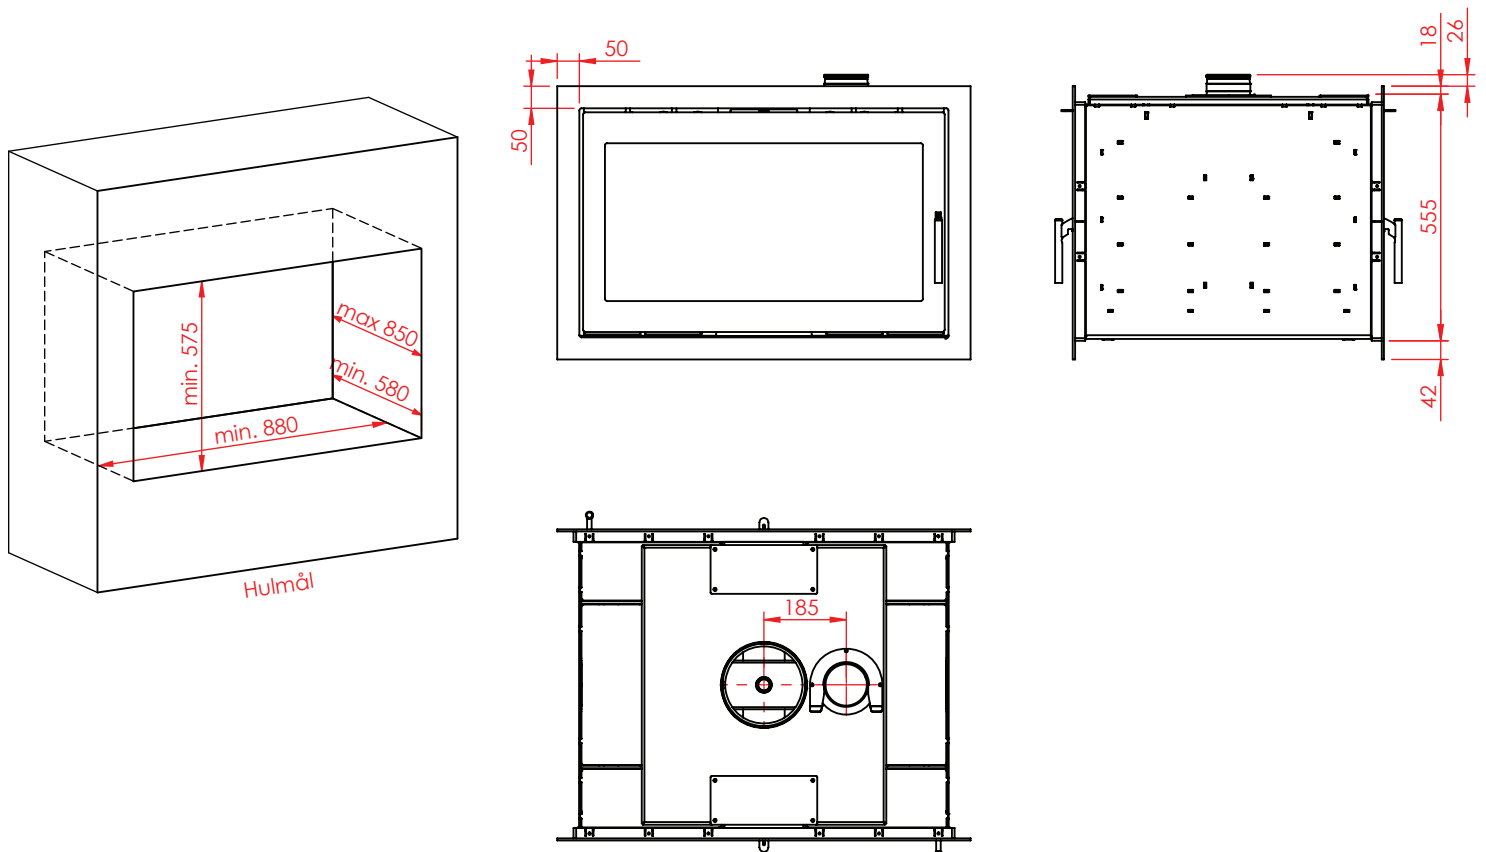

# Jupiter 550 - 850 gennemgående

(Alle mål er i mm)

## Jupiter 550 - 850 gennemgående, friskluft top

## Afstand til brændbar