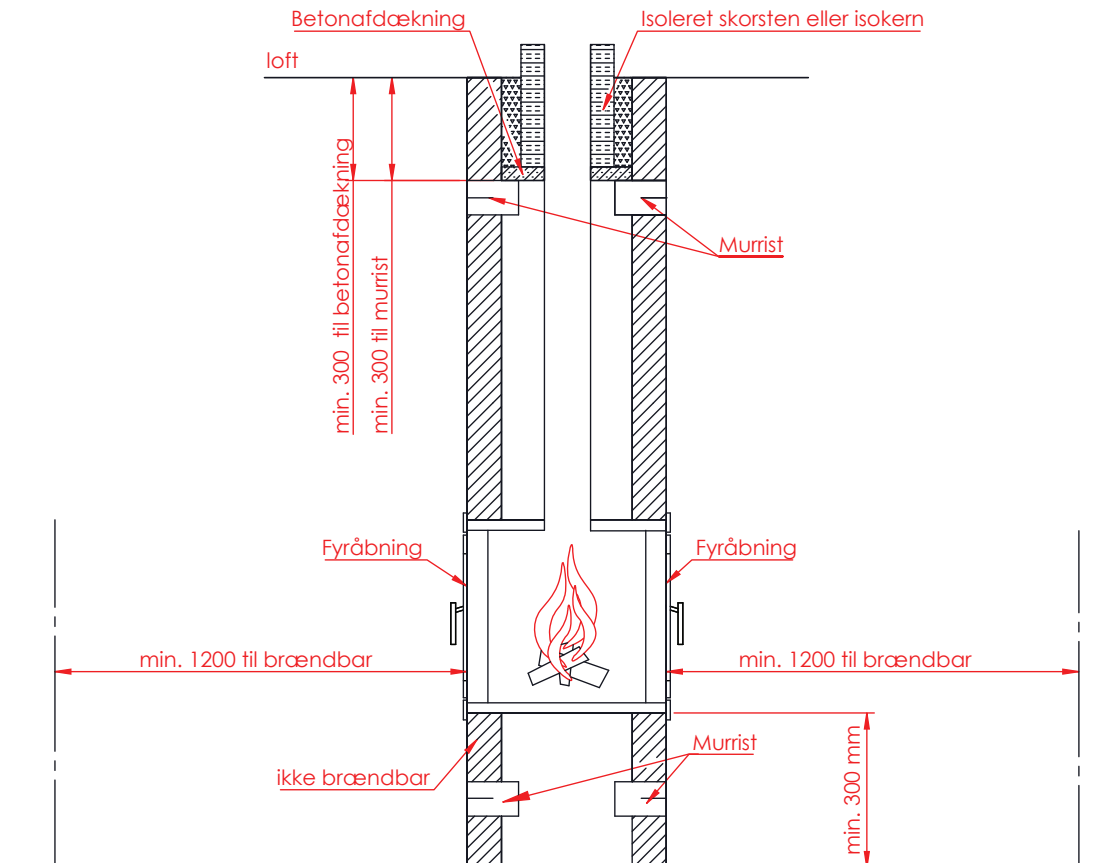

# Jupiter 550 - 850 gennemgående

(Alle mål er i mm)

## Jupiter 550 - 850 gennemgående, friskluft top

## Afstand til brændbar