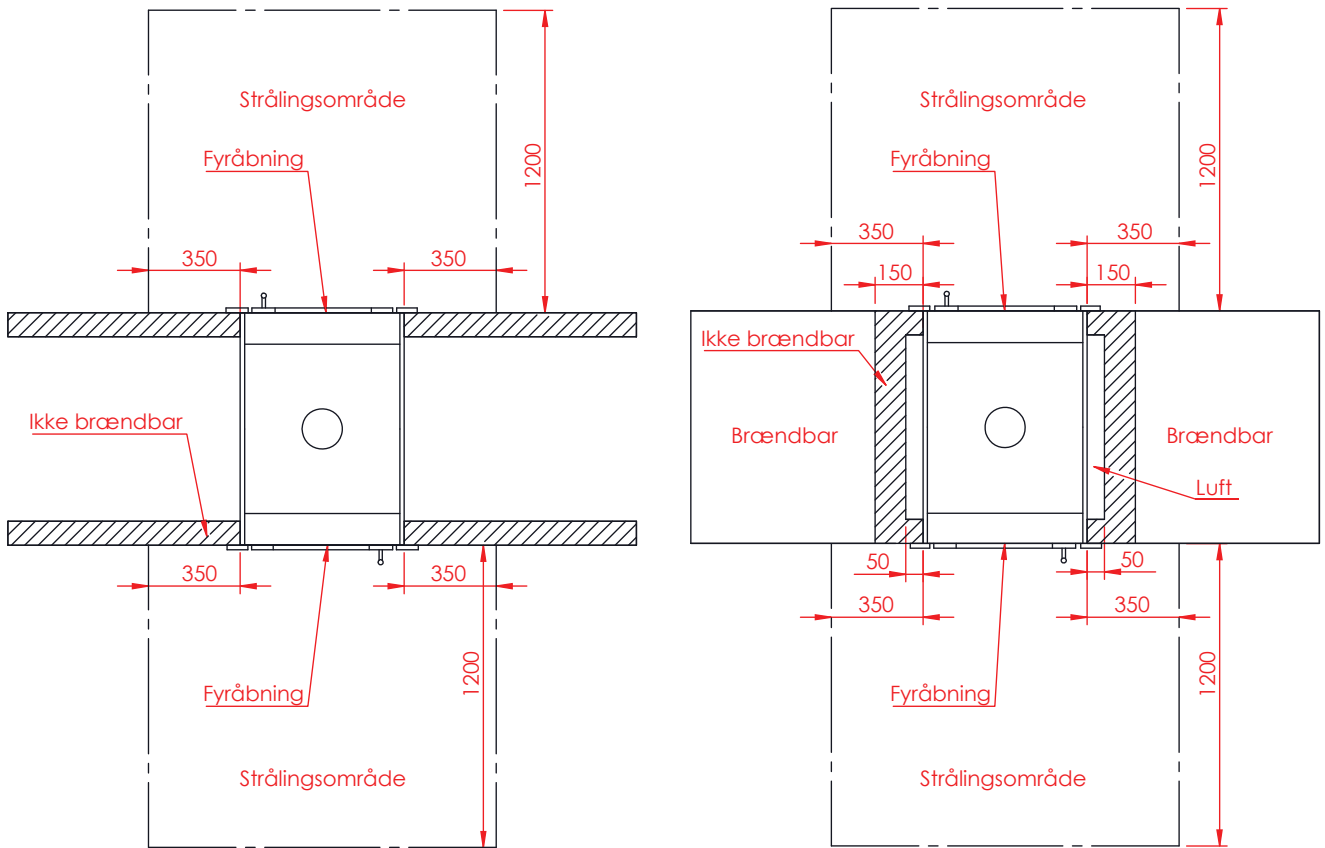

# Jupiter 550 - 850 gennemgående

(Alle mål er i mm)

## Jupiter 550 - 850 gennemgående, friskluft top

## Afstand til brændbar