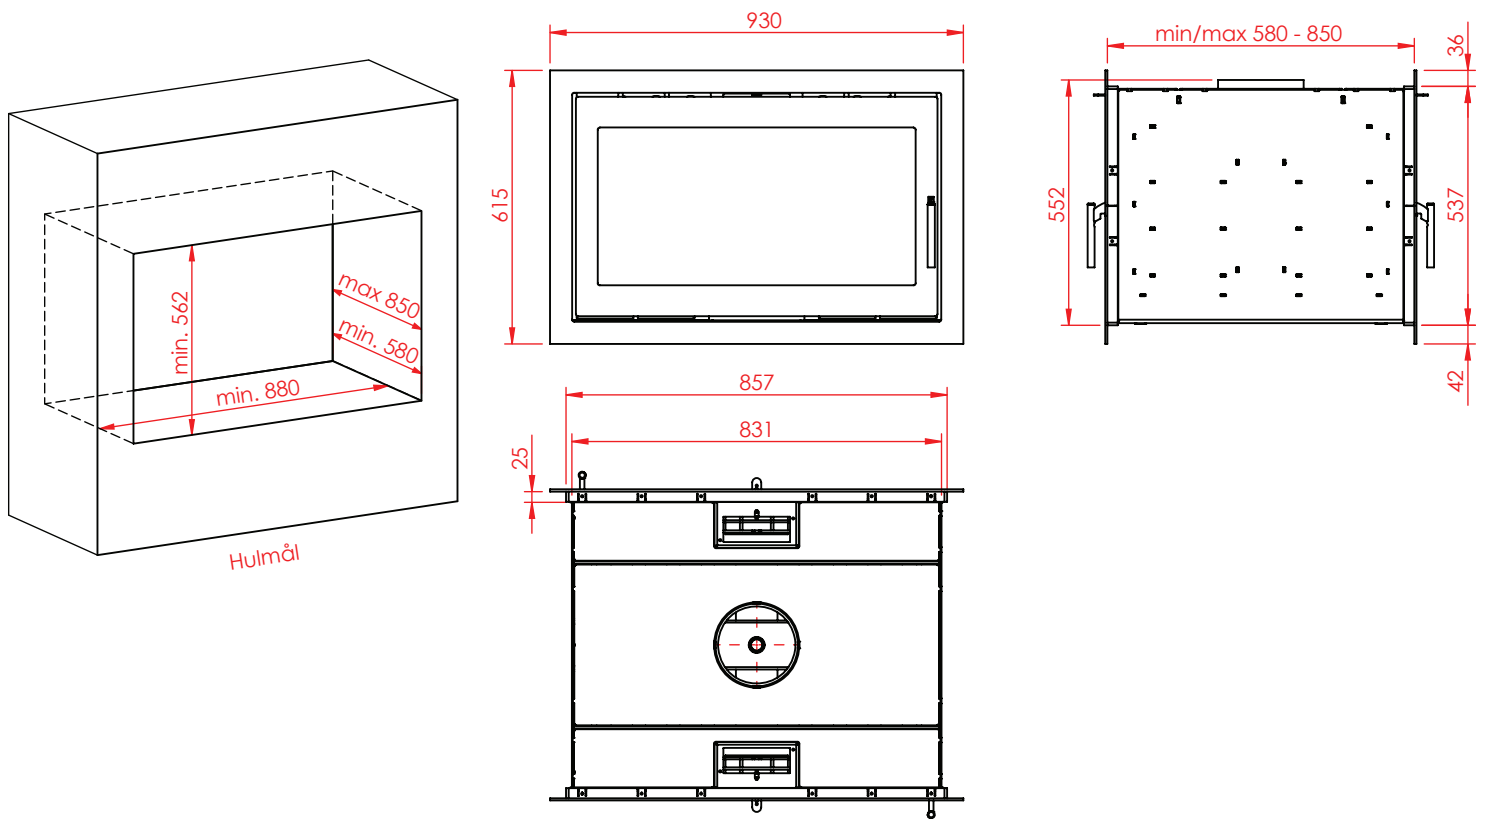

# Jupiter 550 - 850 gennemgående

(Alle mål er i mm)

## Jupiter 550 - 850 gennemgående, friskluft top

## Afstand til brændbar