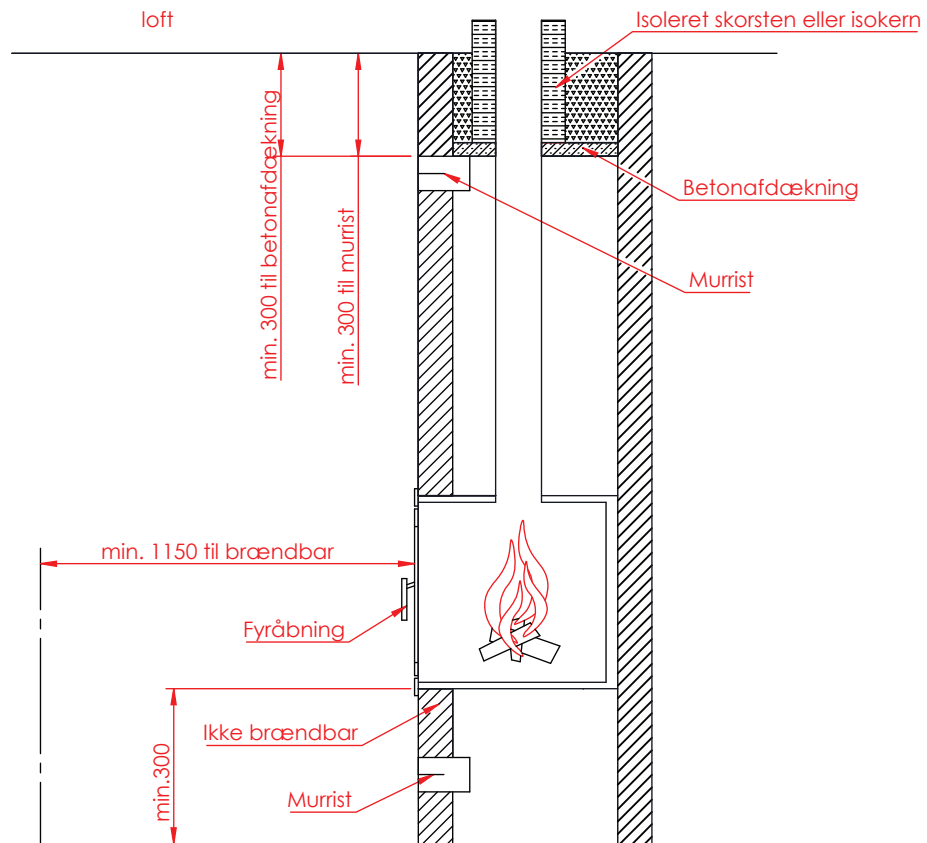

Jupiter 550 højformat med fast glas 1 side

(Alle mål er i mm)

Jupiter 550 højformat med fast glas 1 side

Jupiter 550 højformat med fast glas 1 side, friskluft bag

Jupiter 550 højformat med fast glas 1 side, friskluft top

Afstand til brændbar

Afstand til brændbar

Jupiter 550 højformat med fast glas 1 side

(Alle mål er i mm)

Afstand til brændbar