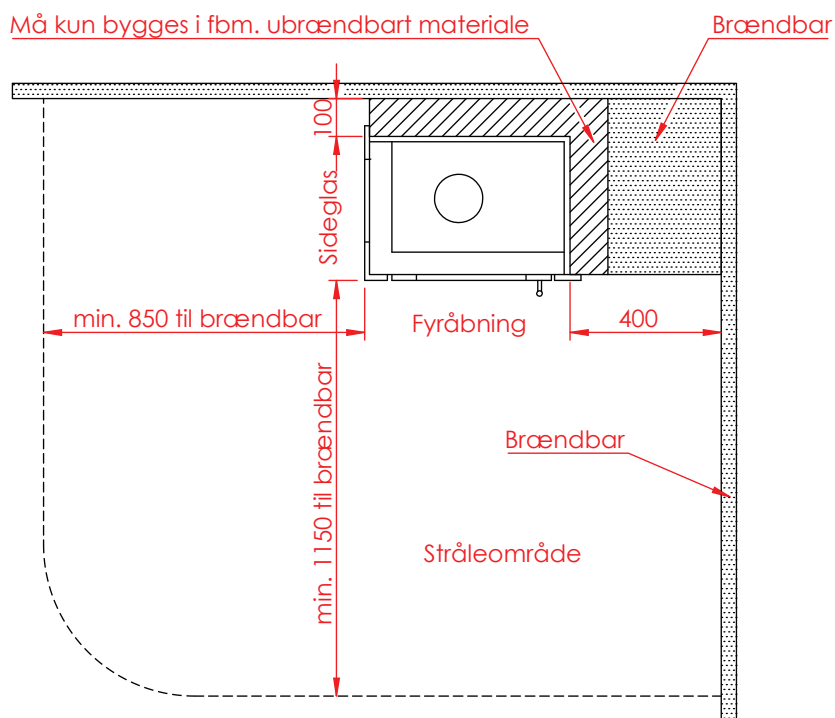

Jupiter 550 højformat med fast glas 1 side

(Alle mål er i mm)

Jupiter 550 højformat med fast glas 1 side

Jupiter 550 højformat med fast glas 1 side, friskluft bag

Jupiter 550 højformat med fast glas 1 side, friskluft top

Afstand til brændbar

Afstand til brændbar

Jupiter 550 højformat med fast glas 1 side

(Alle mål er i mm)

Afstand til brændbar