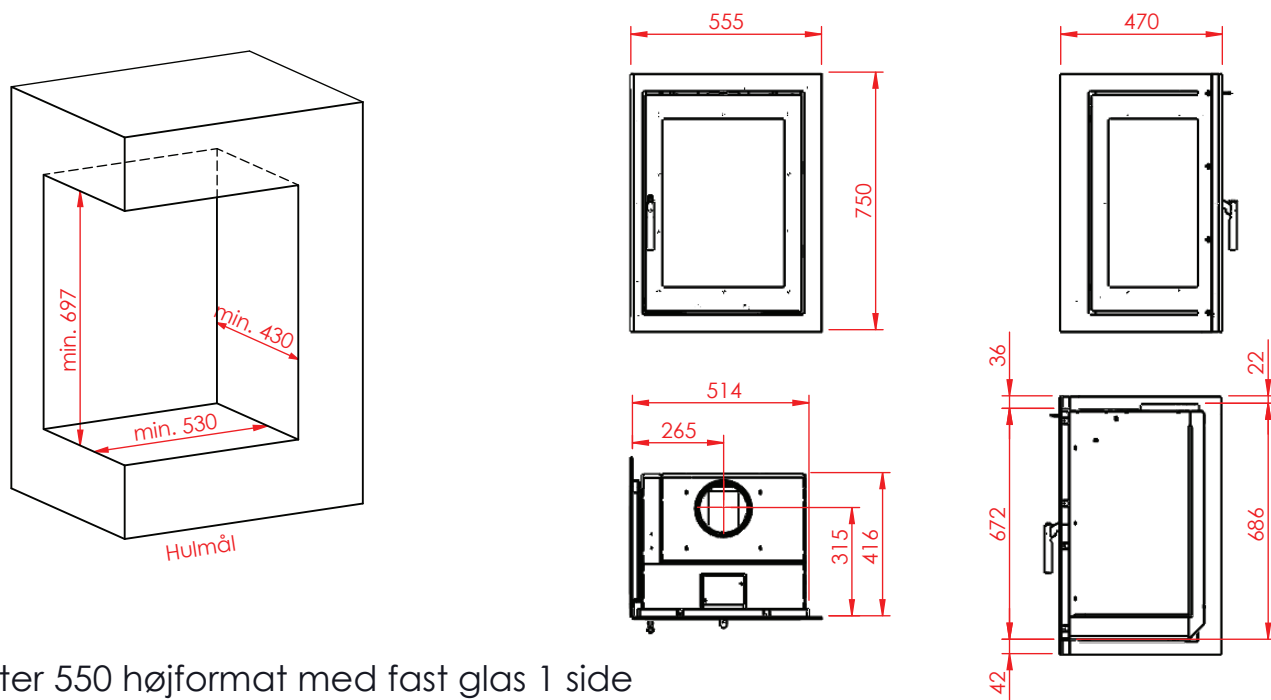

Jupiter 550 højformat med fast glas 1 side

(Alle mål er i mm)

Jupiter 550 højformat med fast glas 1 side

Jupiter 550 højformat med fast glas 1 side, friskluft bag

Jupiter 550 højformat med fast glas 1 side, friskluft top

Afstand til brændbar

Afstand til brændbar

Jupiter 550 højformat med fast glas 1 side

(Alle mål er i mm)

Afstand til brændbar