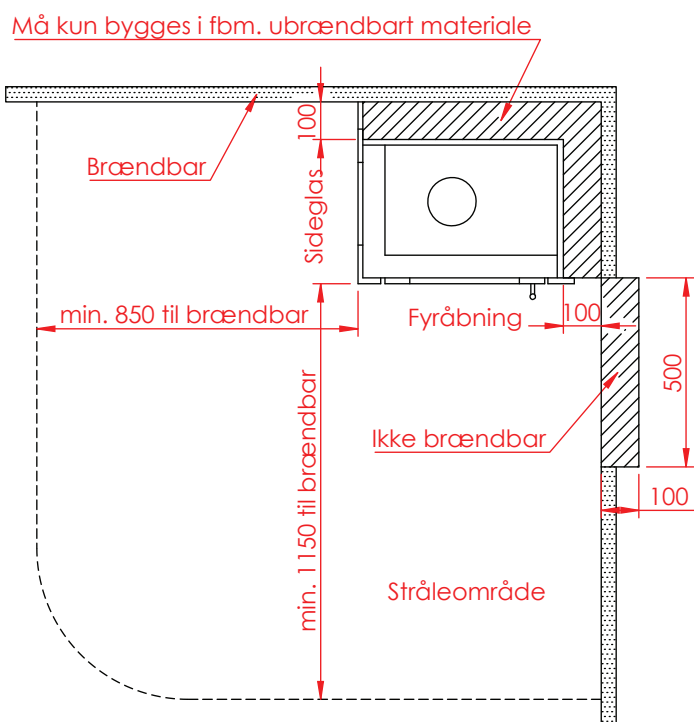

Jupiter 550 højformat med fast glas 1 side

(Alle mål er i mm)

Jupiter 550 højformat med fast glas 1 side

Jupiter 550 højformat med fast glas 1 side, friskluft bag

Jupiter 550 højformat med fast glas 1 side, friskluft top

Afstand til brændbar

Afstand til brændbar

Jupiter 550 højformat med fast glas 1 side

(Alle mål er i mm)

Afstand til brændbar