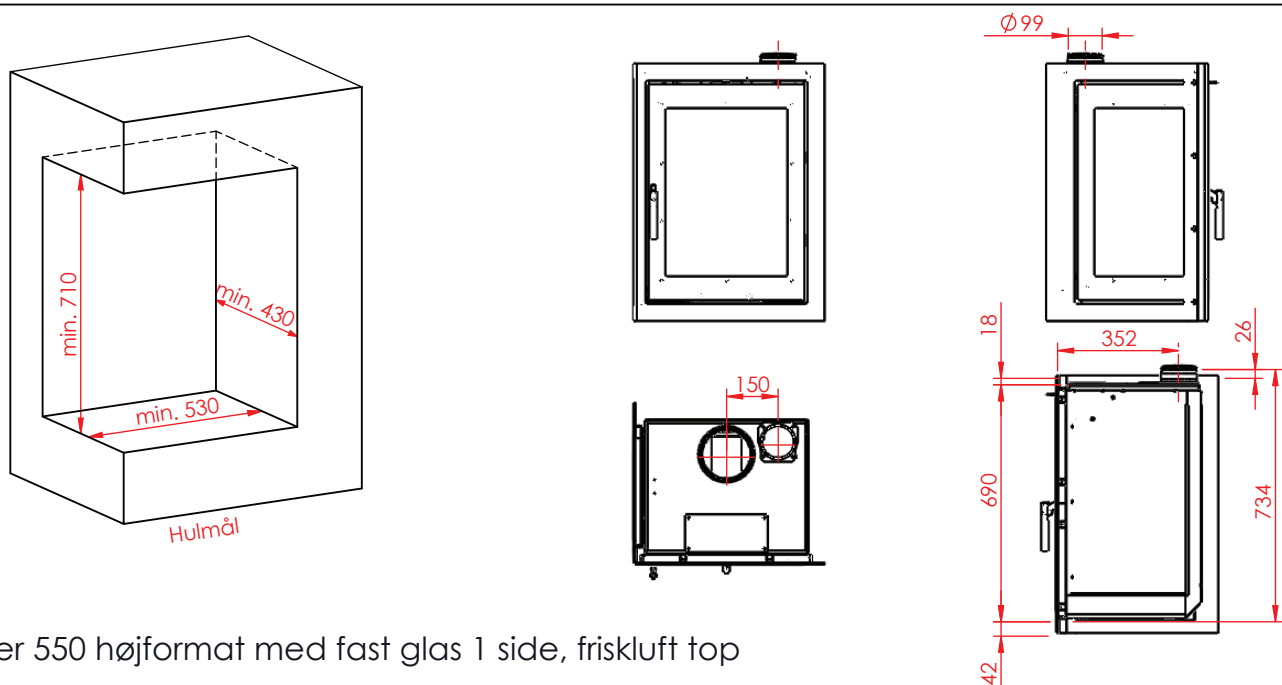

Jupiter 550 højformat med fast glas 1 side

(Alle mål er i mm)

Jupiter 550 højformat med fast glas 1 side

Jupiter 550 højformat med fast glas 1 side, friskluft bag

Jupiter 550 højformat med fast glas 1 side, friskluft top

Afstand til brændbar

Afstand til brændbar

Jupiter 550 højformat med fast glas 1 side

(Alle mål er i mm)

Afstand til brændbar