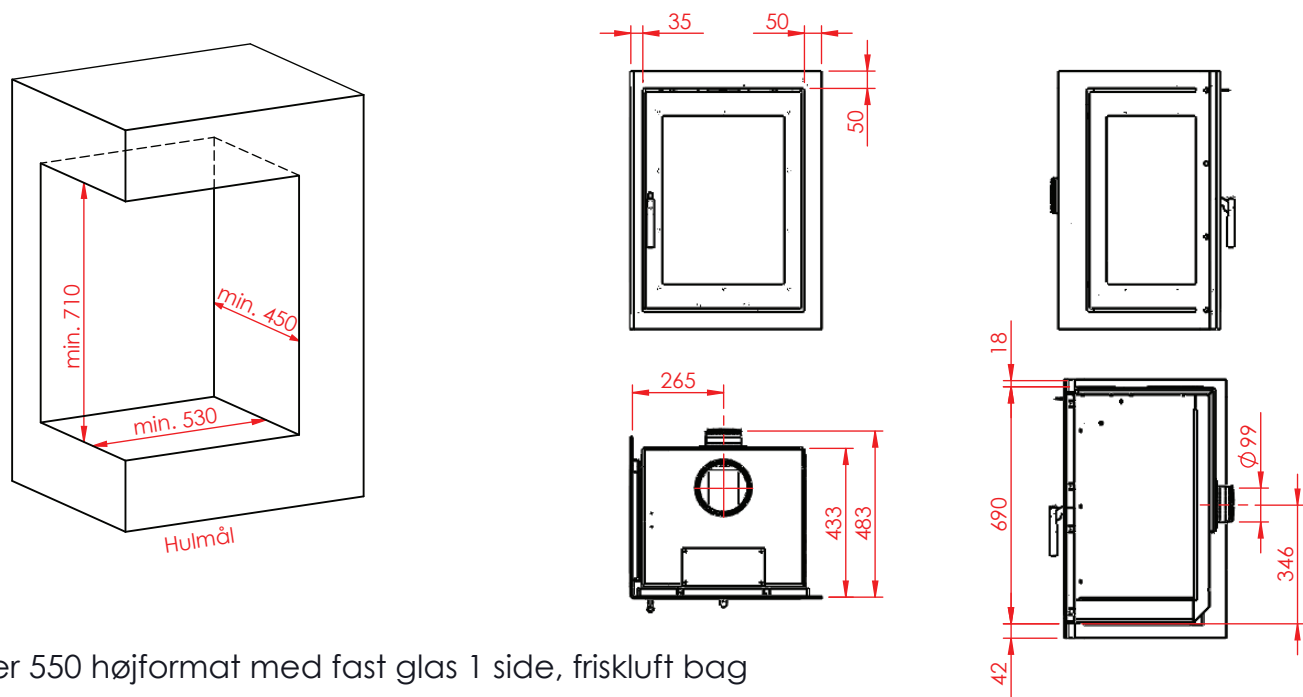

Jupiter 550 højformat med fast glas 1 side

(Alle mål er i mm)

Jupiter 550 højformat med fast glas 1 side

Jupiter 550 højformat med fast glas 1 side, friskluft bag

Jupiter 550 højformat med fast glas 1 side, friskluft top

Afstand til brændbar

Afstand til brændbar

Jupiter 550 højformat med fast glas 1 side

(Alle mål er i mm)

Afstand til brændbar