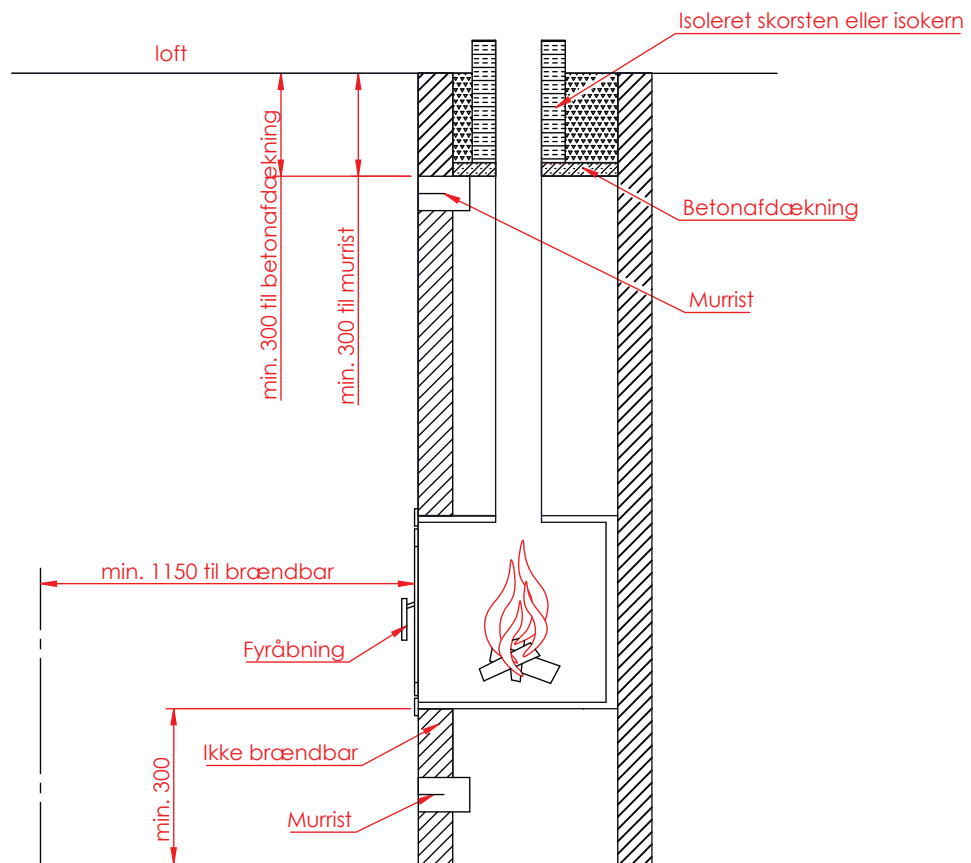

Jupiter 550 med fast glas 1 side

(Alle mål er i mm)

Jupiter 550 med fast glas 1 side

Jupiter 550 med fast glas 1 side, friskluft bag

Jupiter 550 med fast glas 1 side, friskluft top

Afstand til brændbar

Afstand til brændbar

Jupiter 550 med fast glas 1 side

(Alle mål er i mm)

Afstand til brændbar