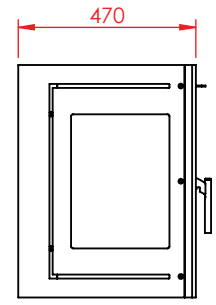

Jupiter 550 med fast glas 1 side

(Alle mål er i mm)

Jupiter 550 med fast glas 1 side

Jupiter 550 med fast glas 1 side, friskluft bag

Jupiter 550 med fast glas 1 side, friskluft top

Afstand til brændbar

Afstand til brændbar

Jupiter 550 med fast glas 1 side

(Alle mål er i mm)

Afstand til brændbar