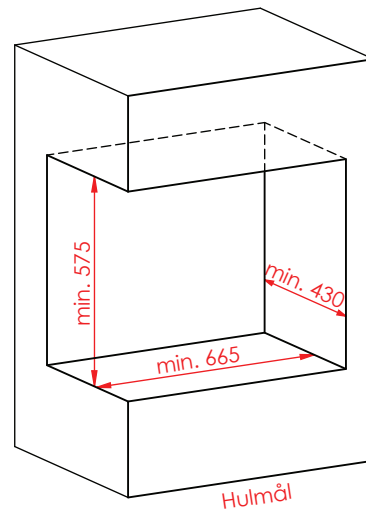

Jupiter 550 med fast glas 1 side

(Alle mål er i mm)

Jupiter 550 med fast glas 1 side

Jupiter 550 med fast glas 1 side, friskluft bag

Jupiter 550 med fast glas 1 side, friskluft top

Afstand til brændbar

Afstand til brændbar

Jupiter 550 med fast glas 1 side

(Alle mål er i mm)

Afstand til brændbar