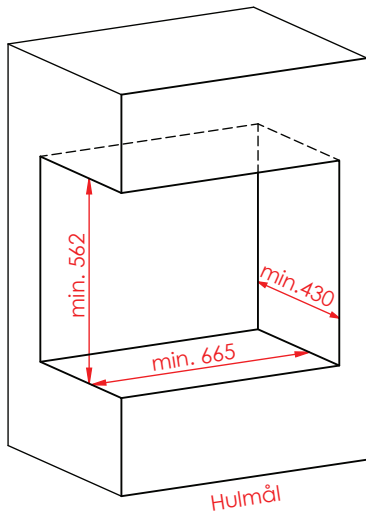

Jupiter 550 med fast glas 1 side

(Alle mål er i mm)

Jupiter 550 med fast glas 1 side

Jupiter 550 med fast glas 1 side, friskluft bag

Jupiter 550 med fast glas 1 side, friskluft top

Afstand til brændbar

Afstand til brændbar

Jupiter 550 med fast glas 1 side

(Alle mål er i mm)

Afstand til brændbar