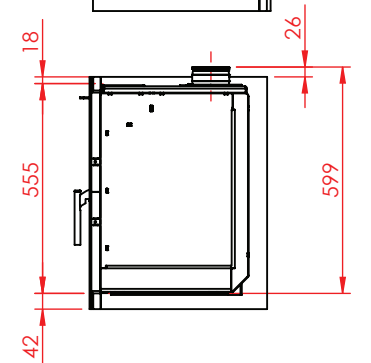

Jupiter 550 med fast glas 1 side

(Alle mål er i mm)

Jupiter 550 med fast glas 1 side

Jupiter 550 med fast glas 1 side, friskluft bag

Jupiter 550 med fast glas 1 side, friskluft top

Afstand til brændbar

Afstand til brændbar

Jupiter 550 med fast glas 1 side

(Alle mål er i mm)

Afstand til brændbar