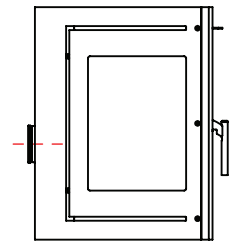

Jupiter 550 med fast glas 1 side

(Alle mål er i mm)

Jupiter 550 med fast glas 1 side

Jupiter 550 med fast glas 1 side, friskluft bag

Jupiter 550 med fast glas 1 side, friskluft top

Afstand til brændbar

Afstand til brændbar

Jupiter 550 med fast glas 1 side

(Alle mål er i mm)

Afstand til brændbar