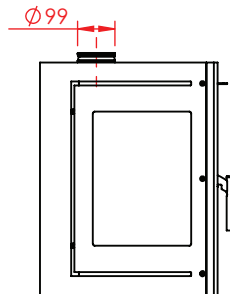

Jupiter 550 med fast glas 1 side

(Alle mål er i mm)

Jupiter 550 med fast glas 1 side

Jupiter 550 med fast glas 1 side, friskluft bag

Jupiter 550 med fast glas 1 side, friskluft top

Afstand til brændbar

Afstand til brændbar

Jupiter 550 med fast glas 1 side

(Alle mål er i mm)

Afstand til brændbar