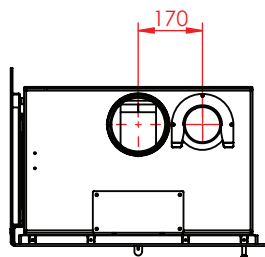

Jupiter 550 med fast glas 1 side

(Alle mål er i mm)

Jupiter 550 med fast glas 1 side

Jupiter 550 med fast glas 1 side, friskluft bag

Jupiter 550 med fast glas 1 side, friskluft top

Afstand til brændbar

Afstand til brændbar

Jupiter 550 med fast glas 1 side

(Alle mål er i mm)

Afstand til brændbar