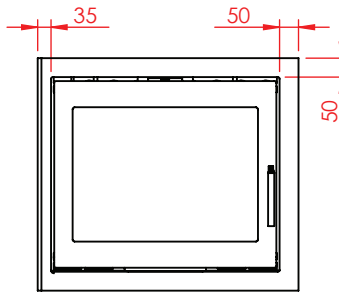

Jupiter 550 med fast glas 1 side

(Alle mål er i mm)

Jupiter 550 med fast glas 1 side

Jupiter 550 med fast glas 1 side, friskluft bag

Jupiter 550 med fast glas 1 side, friskluft top

Afstand til brændbar

Afstand til brændbar

Jupiter 550 med fast glas 1 side

(Alle mål er i mm)

Afstand til brændbar