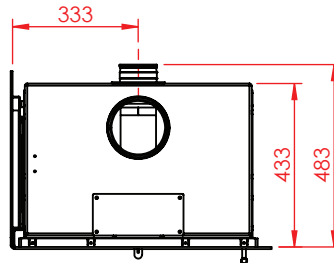

Jupiter 550 med fast glas 1 side

(Alle mål er i mm)

Jupiter 550 med fast glas 1 side

Jupiter 550 med fast glas 1 side, friskluft bag

Jupiter 550 med fast glas 1 side, friskluft top

Afstand til brændbar

Afstand til brændbar

Jupiter 550 med fast glas 1 side

(Alle mål er i mm)

Afstand til brændbar