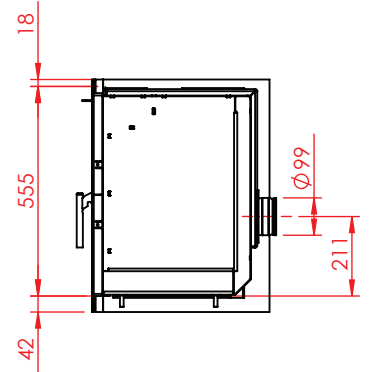

Jupiter 550 med fast glas 1 side

(Alle mål er i mm)

Jupiter 550 med fast glas 1 side

Jupiter 550 med fast glas 1 side, friskluft bag

Jupiter 550 med fast glas 1 side, friskluft top

Afstand til brændbar

Afstand til brændbar

Jupiter 550 med fast glas 1 side

(Alle mål er i mm)

Afstand til brændbar