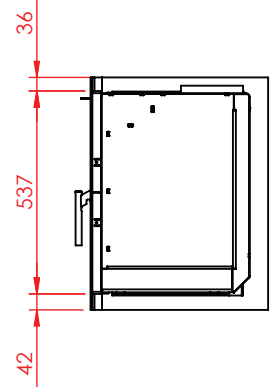

Jupiter 550 med fast glas 1 side

(Alle mål er i mm)

Jupiter 550 med fast glas 1 side

Jupiter 550 med fast glas 1 side, friskluft bag

Jupiter 550 med fast glas 1 side, friskluft top

Afstand til brændbar

Afstand til brændbar

Jupiter 550 med fast glas 1 side

(Alle mål er i mm)

Afstand til brændbar