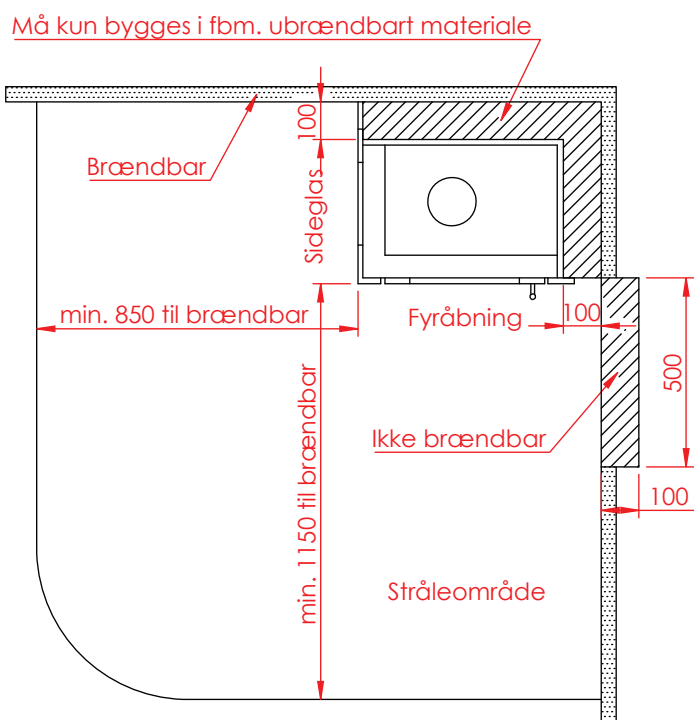

Jupiter 550 med fast glas 1 side

(Alle mål er i mm)

Jupiter 550 med fast glas 1 side

Jupiter 550 med fast glas 1 side, friskluft bag

Jupiter 550 med fast glas 1 side, friskluft top

Afstand til brændbar

Afstand til brændbar

Jupiter 550 med fast glas 1 side

(Alle mål er i mm)

Afstand til brændbar