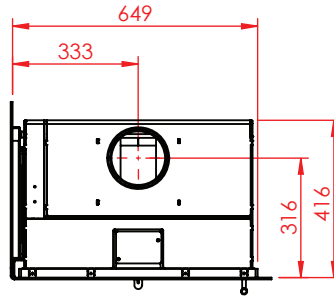

Jupiter 550 med fast glas 1 side

(Alle mål er i mm)

Jupiter 550 med fast glas 1 side

Jupiter 550 med fast glas 1 side, friskluft bag

Jupiter 550 med fast glas 1 side, friskluft top

Afstand til brændbar

Afstand til brændbar

Jupiter 550 med fast glas 1 side

(Alle mål er i mm)

Afstand til brændbar