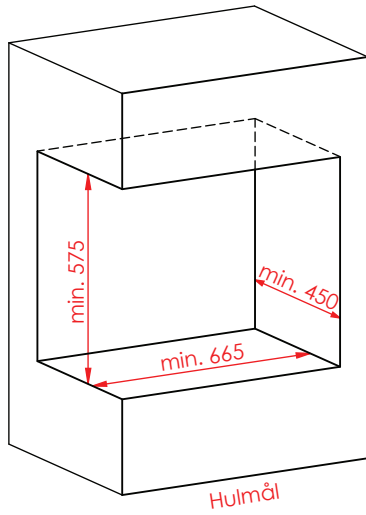

Jupiter 550 med fast glas 1 side

(Alle mål er i mm)

Jupiter 550 med fast glas 1 side

Jupiter 550 med fast glas 1 side, friskluft bag

Jupiter 550 med fast glas 1 side, friskluft top

Afstand til brændbar

Afstand til brændbar

Jupiter 550 med fast glas 1 side

(Alle mål er i mm)

Afstand til brændbar