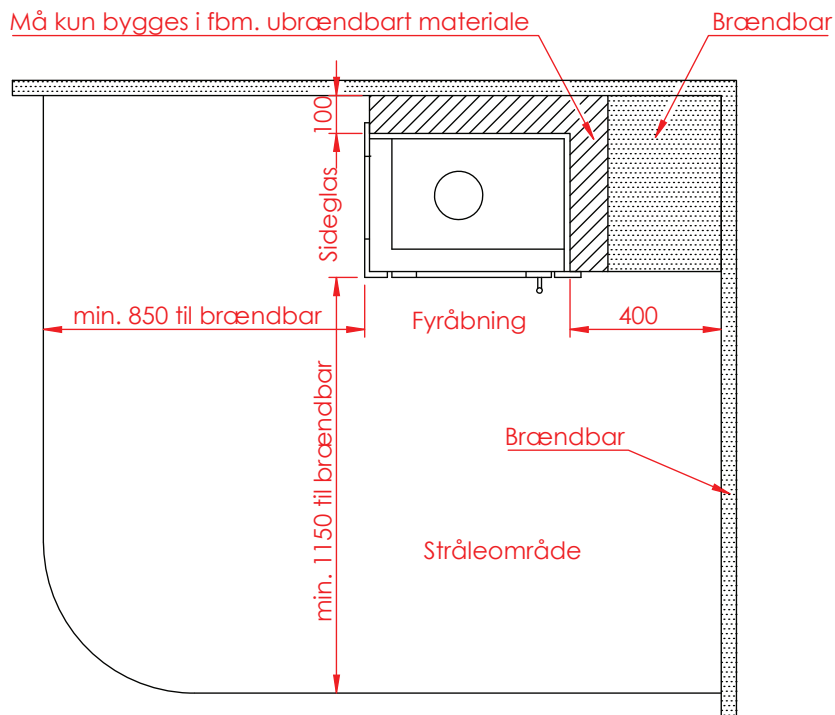

Jupiter 550 med fast glas 1 side

(Alle mål er i mm)

Jupiter 550 med fast glas 1 side

Jupiter 550 med fast glas 1 side, friskluft bag

Jupiter 550 med fast glas 1 side, friskluft top

Afstand til brændbar

Afstand til brændbar

Jupiter 550 med fast glas 1 side

(Alle mål er i mm)

Afstand til brændbar