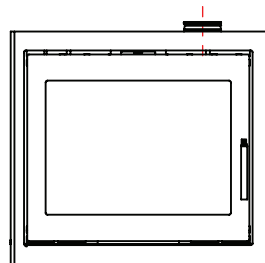

Jupiter 550 med fast glas 1 side

(Alle mål er i mm)

Jupiter 550 med fast glas 1 side

Jupiter 550 med fast glas 1 side, friskluft bag

Jupiter 550 med fast glas 1 side, friskluft top

Afstand til brændbar

Afstand til brændbar

Jupiter 550 med fast glas 1 side

(Alle mål er i mm)

Afstand til brændbar