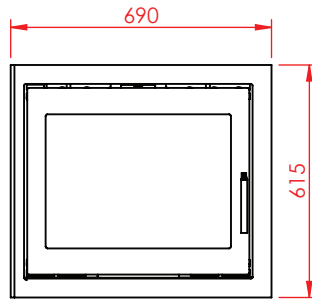

Jupiter 550 med fast glas 1 side

(Alle mål er i mm)

Jupiter 550 med fast glas 1 side

Jupiter 550 med fast glas 1 side, friskluft bag

Jupiter 550 med fast glas 1 side, friskluft top

Afstand til brændbar

Afstand til brændbar

Jupiter 550 med fast glas 1 side

(Alle mål er i mm)

Afstand til brændbar