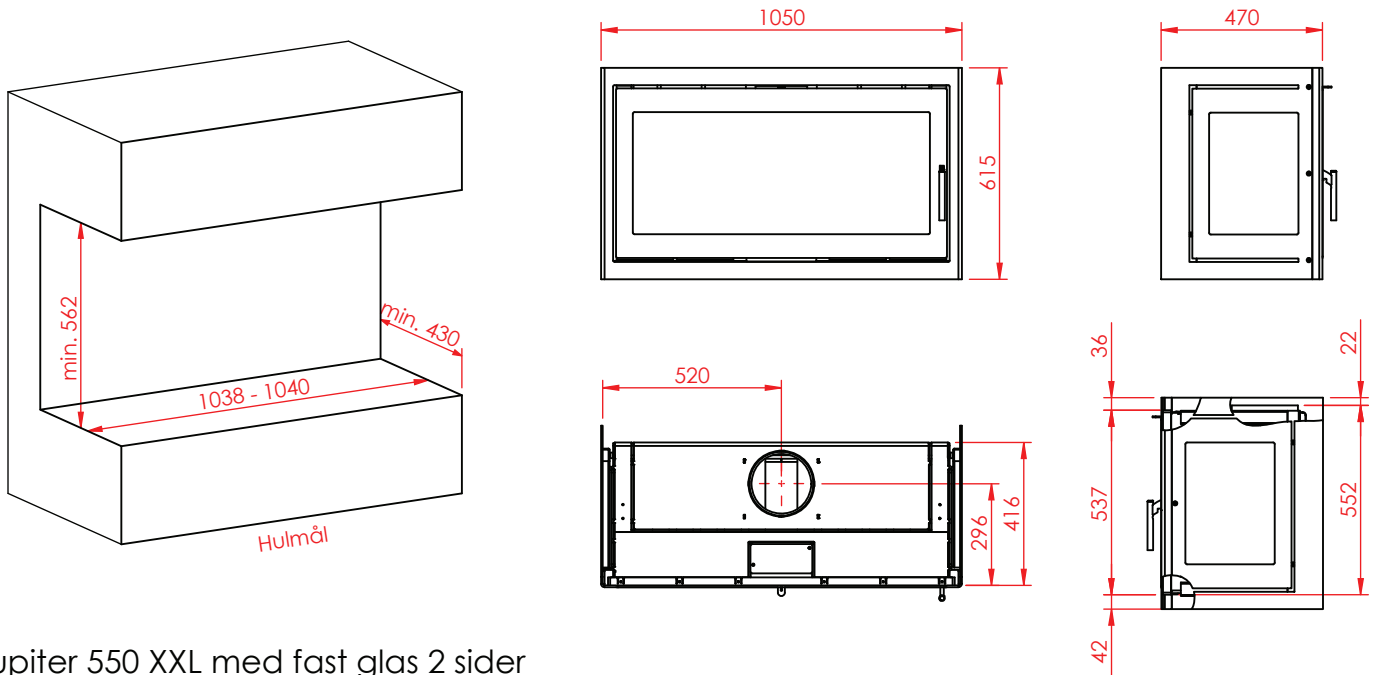

Jupiter 550 XXL med fast glas 2 sider

(Alle mål er i mm)

Jupiter 550 XXL med fast glas 2 sider

Jupiter 550 XXL med fast glas 2 sider, friskluft bag

Jupiter 550 XXL med fast glas 2 sider, friskluft top

Afstand til brændbar

Afstand til brændbar