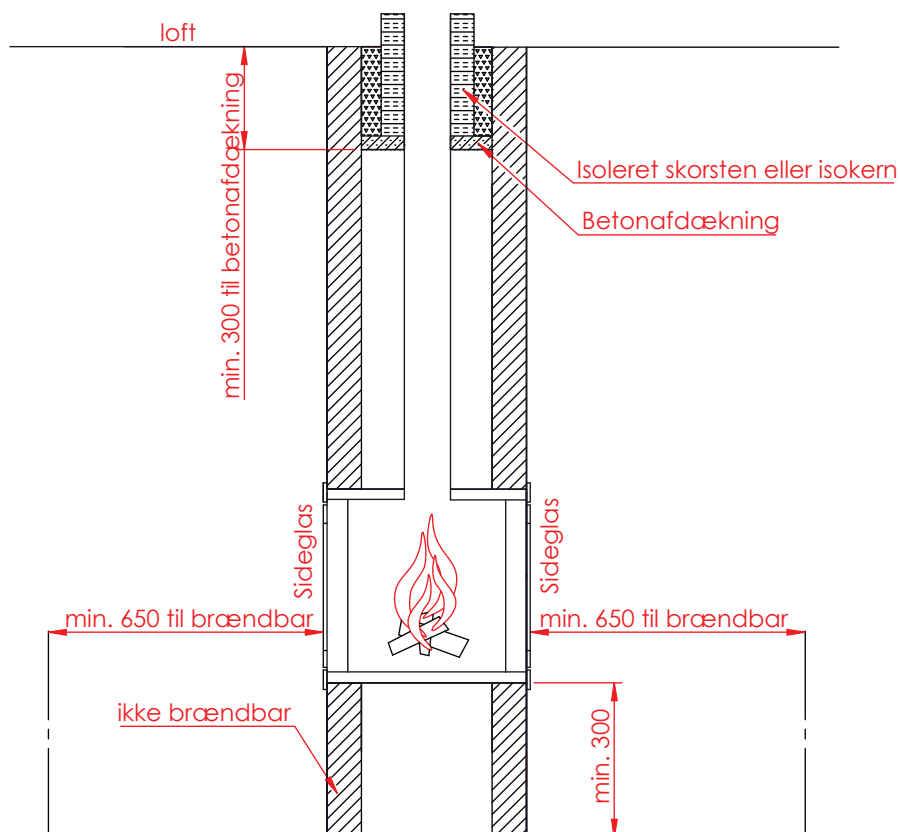

Jupiter 550 XXL med fast glas 2 sider

(Alle mål er i mm)

Jupiter 550 XXL med fast glas 2 sider

Jupiter 550 XXL med fast glas 2 sider, friskluft bag

Jupiter 550 XXL med fast glas 2 sider, friskluft top

Afstand til brændbar

Afstand til brændbar