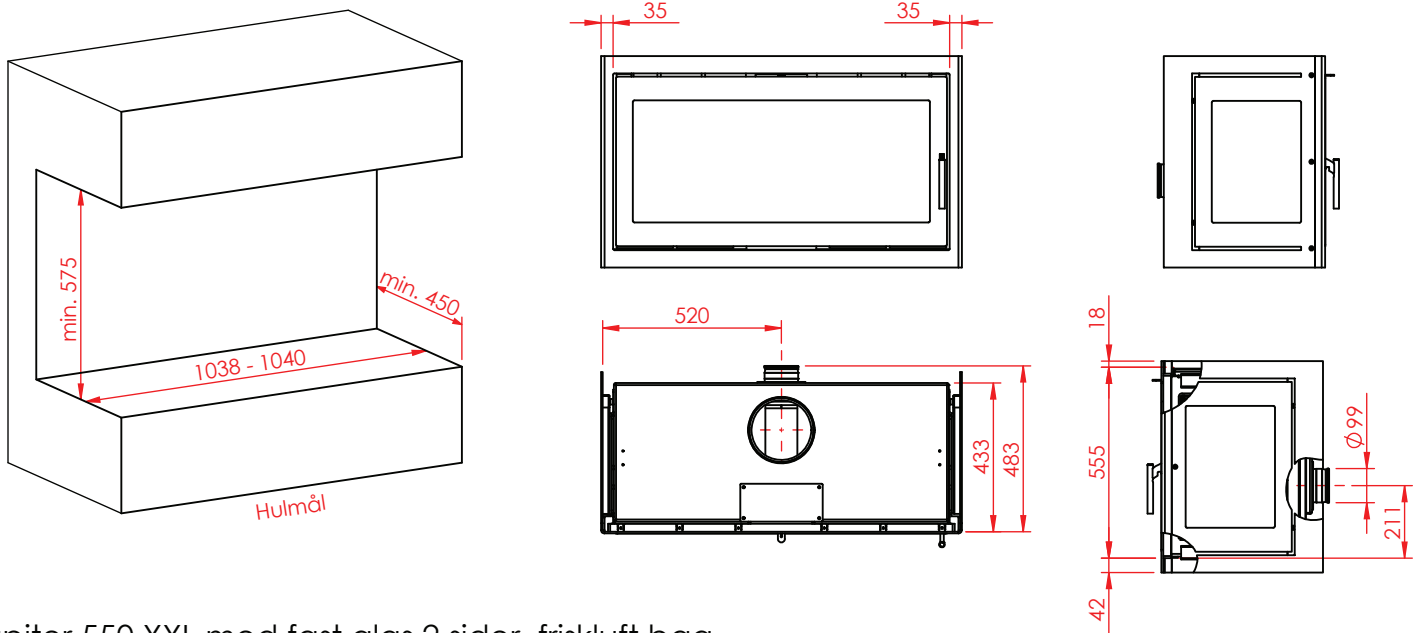

Jupiter 550 XXL med fast glas 2 sider

(Alle mål er i mm)

Jupiter 550 XXL med fast glas 2 sider

Jupiter 550 XXL med fast glas 2 sider, friskluft bag

Jupiter 550 XXL med fast glas 2 sider, friskluft top

Afstand til brændbar

Afstand til brændbar