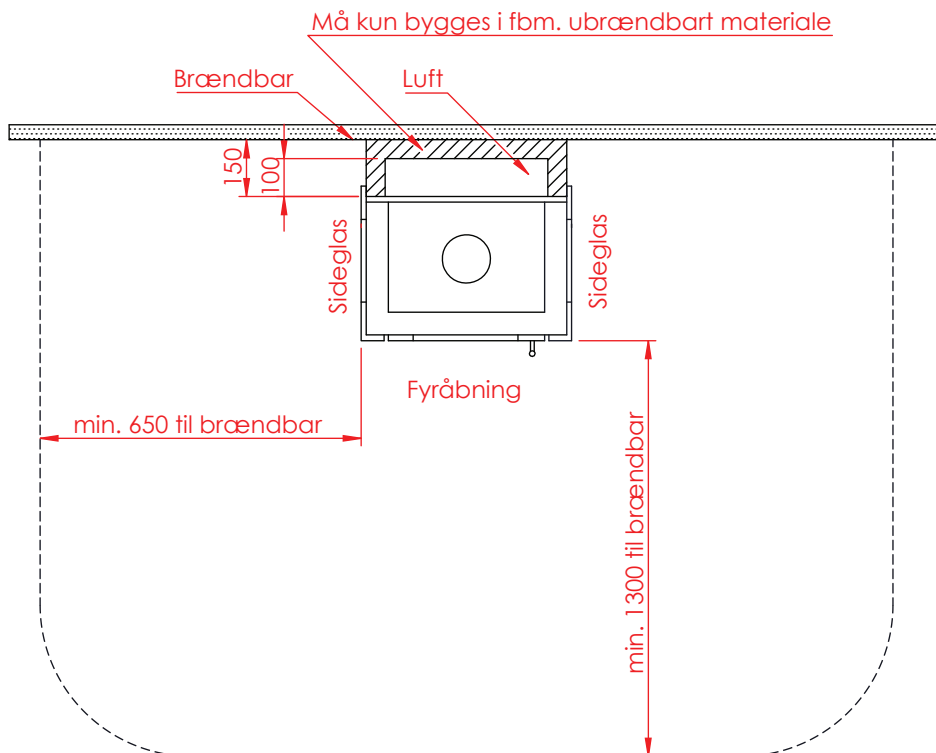

Jupiter 550 XXL med fast glas 2 sider

(Alle mål er i mm)

Jupiter 550 XXL med fast glas 2 sider

Jupiter 550 XXL med fast glas 2 sider, friskluft bag

Jupiter 550 XXL med fast glas 2 sider, friskluft top

Afstand til brændbar

Afstand til brændbar