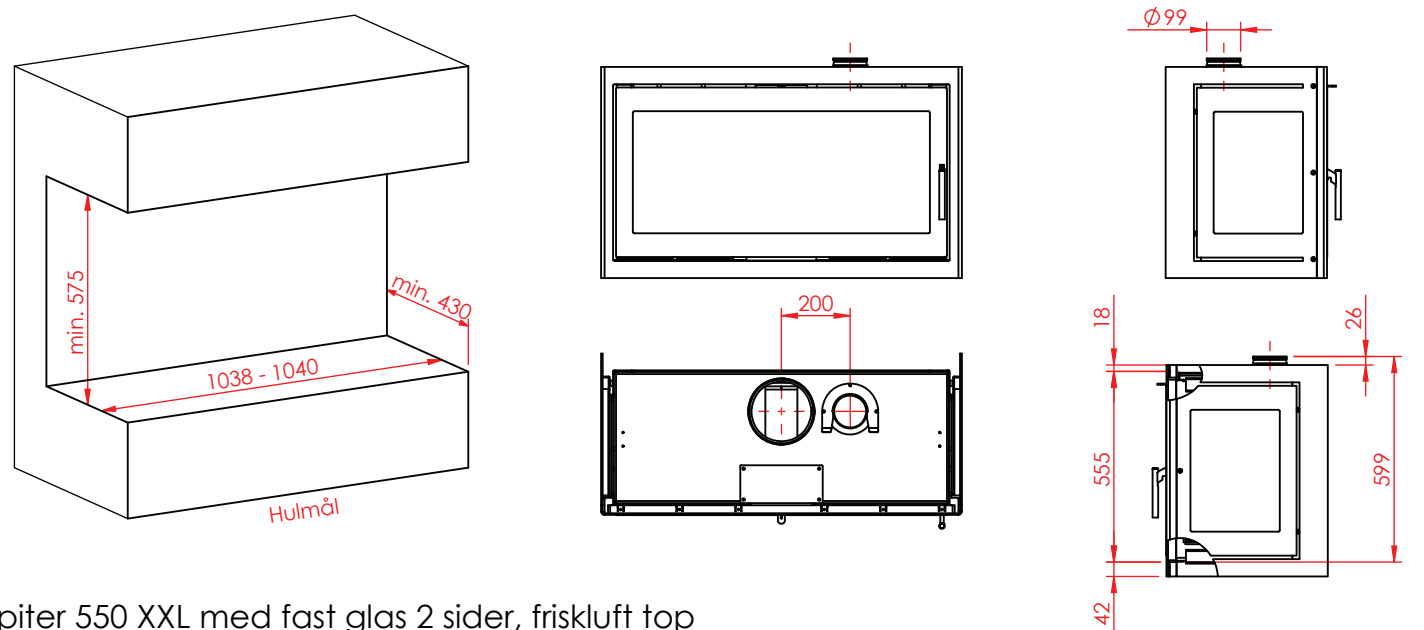

Jupiter 550 XXL med fast glas 2 sider

(Alle mål er i mm)

Jupiter 550 XXL med fast glas 2 sider

Jupiter 550 XXL med fast glas 2 sider, friskluft bag

Jupiter 550 XXL med fast glas 2 sider, friskluft top

Afstand til brændbar

Afstand til brændbar