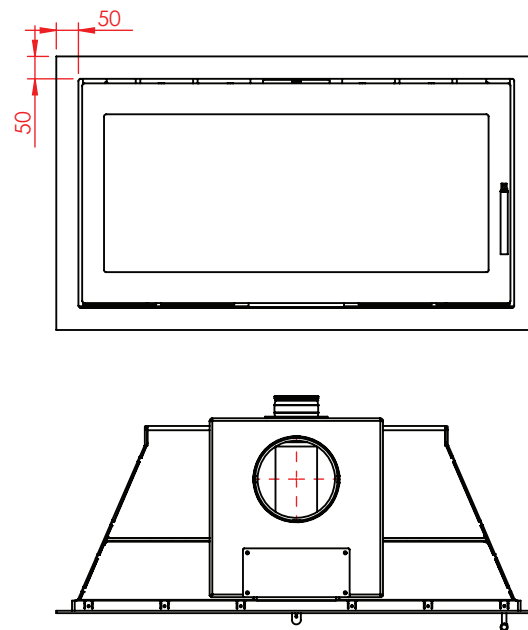

Jupiter 550 XXL

(Alle mål er i mm)

Jupiter 550 XXL

Jupiter 550 XXL, friskluft bag

Jupiter 550 XXL, friskluft top