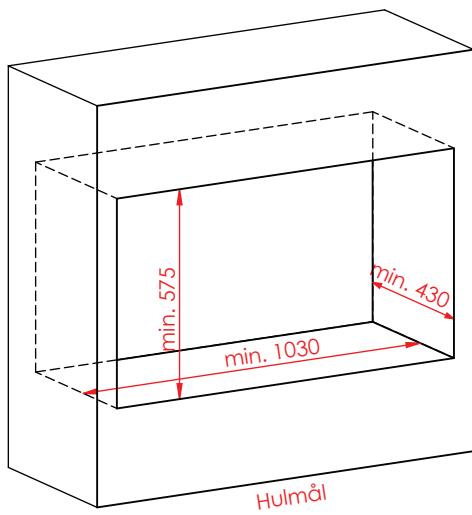

Jupiter 550 XXL

(Alle mål er i mm)

Jupiter 550 XXL

Jupiter 550 XXL, friskluft bag

Jupiter 550 XXL, friskluft top