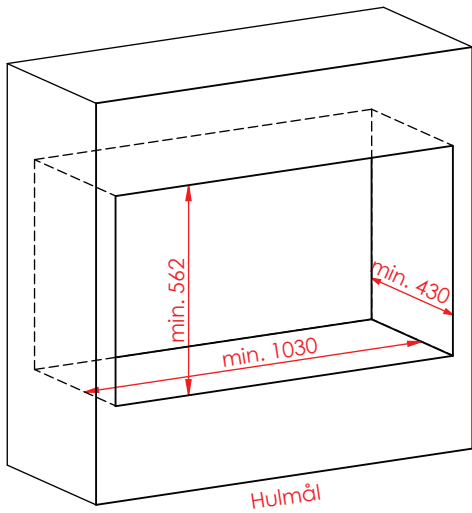

Jupiter 550 XXL

(Alle mål er i mm)

Jupiter 550 XXL

Jupiter 550 XXL, friskluft bag

Jupiter 550 XXL, friskluft top