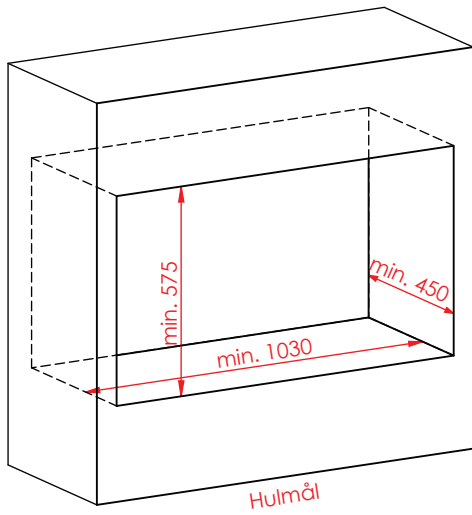

Jupiter 550 XXL

(Alle mål er i mm)

Jupiter 550 XXL

Jupiter 550 XXL, friskluft bag

Jupiter 550 XXL, friskluft top