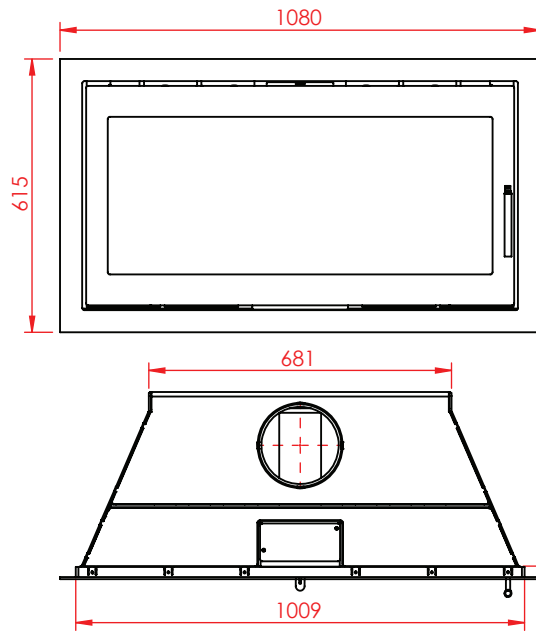

Jupiter 550 XXL

(Alle mål er i mm)

Jupiter 550 XXL

Jupiter 550 XXL, friskluft bag

Jupiter 550 XXL, friskluft top