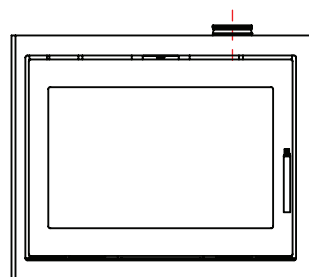

Jupiter 550 XL med fast glas1 side

(Alle mål er i mm)

Jupiter 550 XL med fast glas 1 side

Jupiter 550 XL med fast glas 1 side, friskluft bag

Jupiter 550 XL med fast glas 1 side, friskluft top

Afstand til brændbar

Afstand til brændbar

Afstand til brændbar