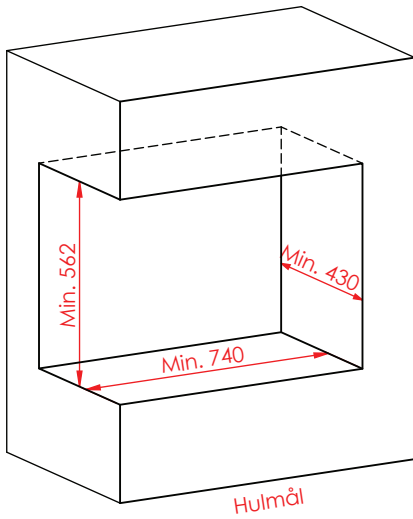

Jupiter 550 XL med fast glas1 side

(Alle mål er i mm)

Jupiter 550 XL med fast glas 1 side

Jupiter 550 XL med fast glas 1 side, friskluft bag

Jupiter 550 XL med fast glas 1 side, friskluft top

Afstand til brændbar

Afstand til brændbar

Afstand til brændbar