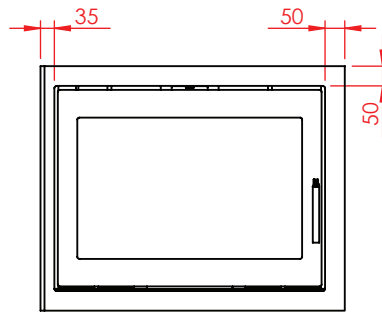

Jupiter 550 XL med fast glas1 side

(Alle mål er i mm)

Jupiter 550 XL med fast glas 1 side

Jupiter 550 XL med fast glas 1 side, friskluft bag

Jupiter 550 XL med fast glas 1 side, friskluft top

Afstand til brændbar

Afstand til brændbar

Afstand til brændbar