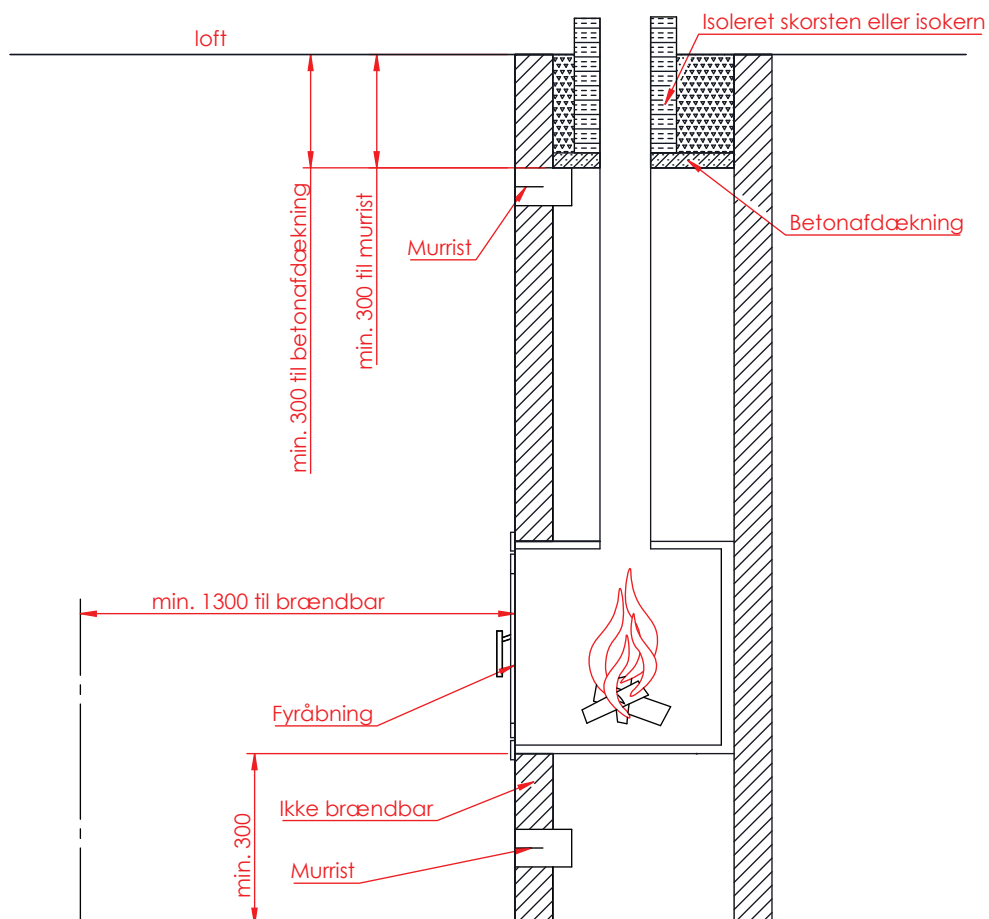

Jupiter 550 XL med fast glas1 side

(Alle mål er i mm)

Jupiter 550 XL med fast glas 1 side

Jupiter 550 XL med fast glas 1 side, friskluft bag

Jupiter 550 XL med fast glas 1 side, friskluft top

Afstand til brændbar

Afstand til brændbar

Afstand til brændbar