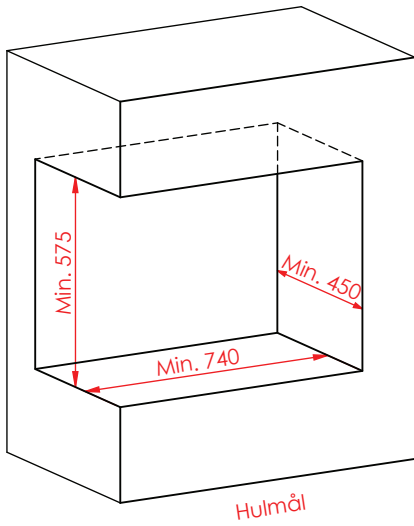

Jupiter 550 XL med fast glas1 side

(Alle mål er i mm)

Jupiter 550 XL med fast glas 1 side

Jupiter 550 XL med fast glas 1 side, friskluft bag

Jupiter 550 XL med fast glas 1 side, friskluft top

Afstand til brændbar

Afstand til brændbar

Afstand til brændbar