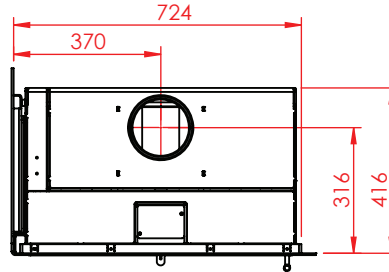

Jupiter 550 XL med fast glas1 side

(Alle mål er i mm)

Jupiter 550 XL med fast glas 1 side

Jupiter 550 XL med fast glas 1 side, friskluft bag

Jupiter 550 XL med fast glas 1 side, friskluft top

Afstand til brændbar

Afstand til brændbar

Afstand til brændbar