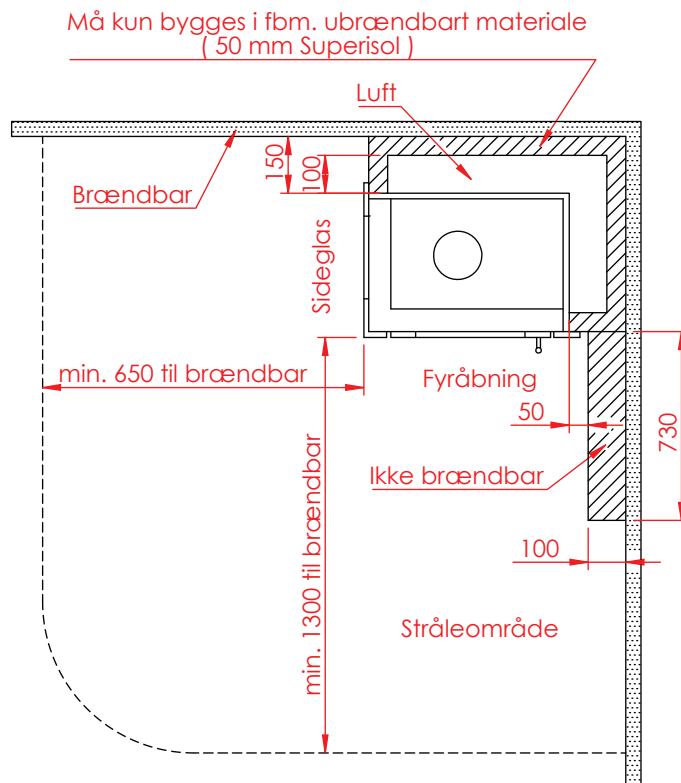

Jupiter 550 XL med fast glas1 side

(Alle mål er i mm)

Jupiter 550 XL med fast glas 1 side

Jupiter 550 XL med fast glas 1 side, friskluft bag

Jupiter 550 XL med fast glas 1 side, friskluft top

Afstand til brændbar

Afstand til brændbar

Afstand til brændbar