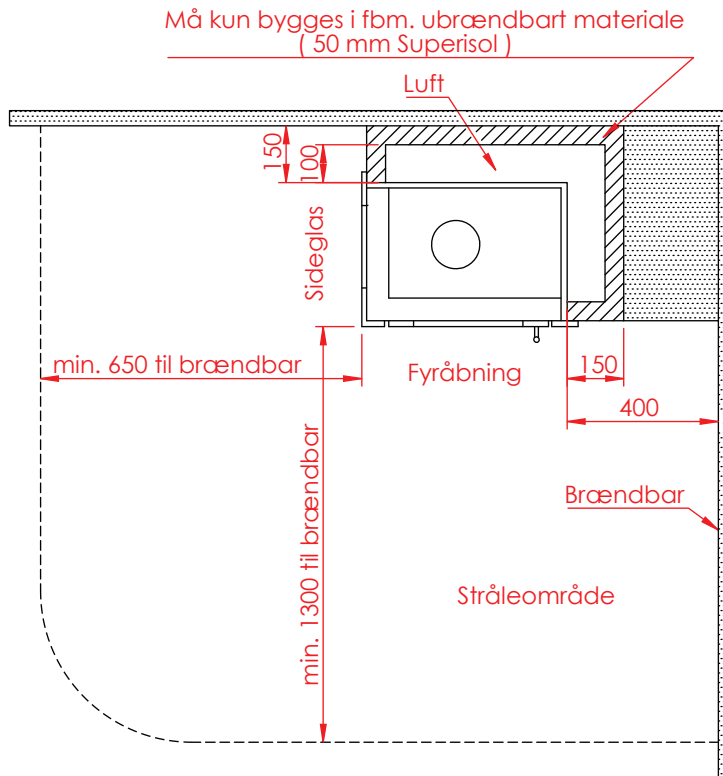

Jupiter 550 XL med fast glas1 side

(Alle mål er i mm)

Jupiter 550 XL med fast glas 1 side

Jupiter 550 XL med fast glas 1 side, friskluft bag

Jupiter 550 XL med fast glas 1 side, friskluft top

Afstand til brændbar

Afstand til brændbar

Afstand til brændbar