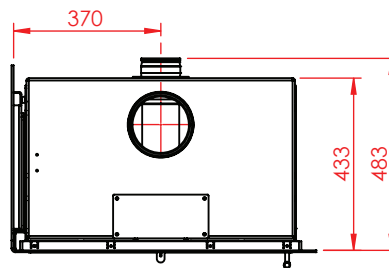

Jupiter 550 XL med fast glas1 side

(Alle mål er i mm)

Jupiter 550 XL med fast glas 1 side

Jupiter 550 XL med fast glas 1 side, friskluft bag

Jupiter 550 XL med fast glas 1 side, friskluft top

Afstand til brændbar

Afstand til brændbar

Afstand til brændbar