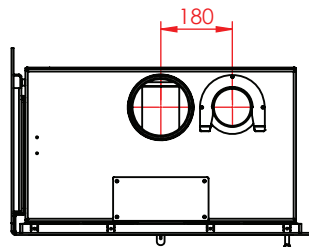

Jupiter 550 XL med fast glas1 side

(Alle mål er i mm)

Jupiter 550 XL med fast glas 1 side

Jupiter 550 XL med fast glas 1 side, friskluft bag

Jupiter 550 XL med fast glas 1 side, friskluft top

Afstand til brændbar

Afstand til brændbar

Afstand til brændbar