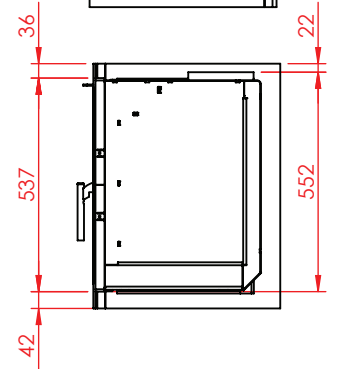

Jupiter 550 XL med fast glas1 side

(Alle mål er i mm)

Jupiter 550 XL med fast glas 1 side

Jupiter 550 XL med fast glas 1 side, friskluft bag

Jupiter 550 XL med fast glas 1 side, friskluft top

Afstand til brændbar

Afstand til brændbar

Afstand til brændbar