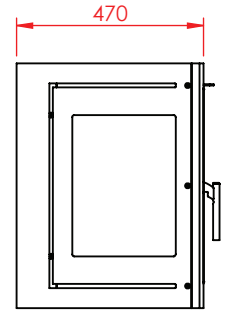

Jupiter 550 XL med fast glas1 side

(Alle mål er i mm)

Jupiter 550 XL med fast glas 1 side

Jupiter 550 XL med fast glas 1 side, friskluft bag

Jupiter 550 XL med fast glas 1 side, friskluft top

Afstand til brændbar