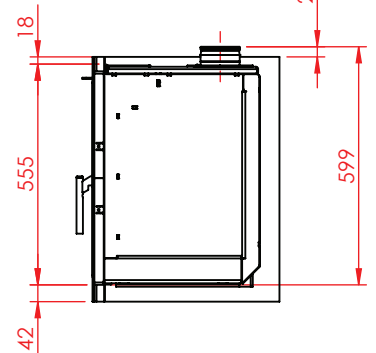

Jupiter 550 XL med fast glas1 side

(Alle mål er i mm)

Jupiter 550 XL med fast glas 1 side

Jupiter 550 XL med fast glas 1 side, friskluft bag

Jupiter 550 XL med fast glas 1 side, friskluft top

Afstand til brændbar

Afstand til brændbar

Afstand til brændbar