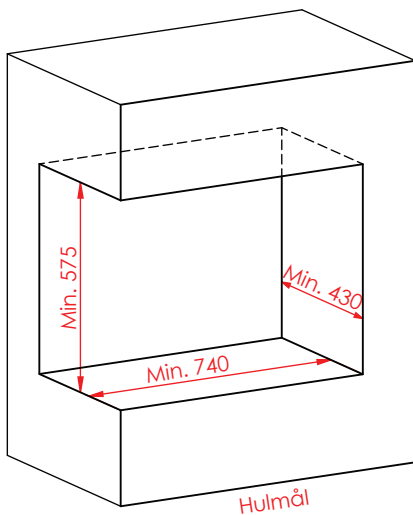

Jupiter 550 XL med fast glas1 side

(Alle mål er i mm)

Jupiter 550 XL med fast glas 1 side

Jupiter 550 XL med fast glas 1 side, friskluft bag

Jupiter 550 XL med fast glas 1 side, friskluft top

Afstand til brændbar

Afstand til brændbar

Afstand til brændbar