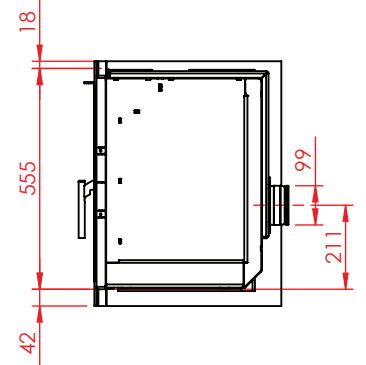

Jupiter 550 XL med fast glas1 side

(Alle mål er i mm)

Jupiter 550 XL med fast glas 1 side

Jupiter 550 XL med fast glas 1 side, friskluft bag

Jupiter 550 XL med fast glas 1 side, friskluft top

Afstand til brændbar

Afstand til brændbar

Afstand til brændbar