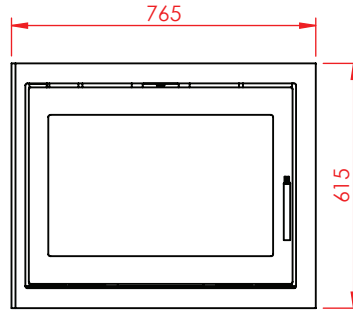

Jupiter 550 XL med fast glas1 side

(Alle mål er i mm)

Jupiter 550 XL med fast glas 1 side

Jupiter 550 XL med fast glas 1 side, friskluft bag

Jupiter 550 XL med fast glas 1 side, friskluft top

Afstand til brændbar

Afstand til brændbar

Afstand til brændbar