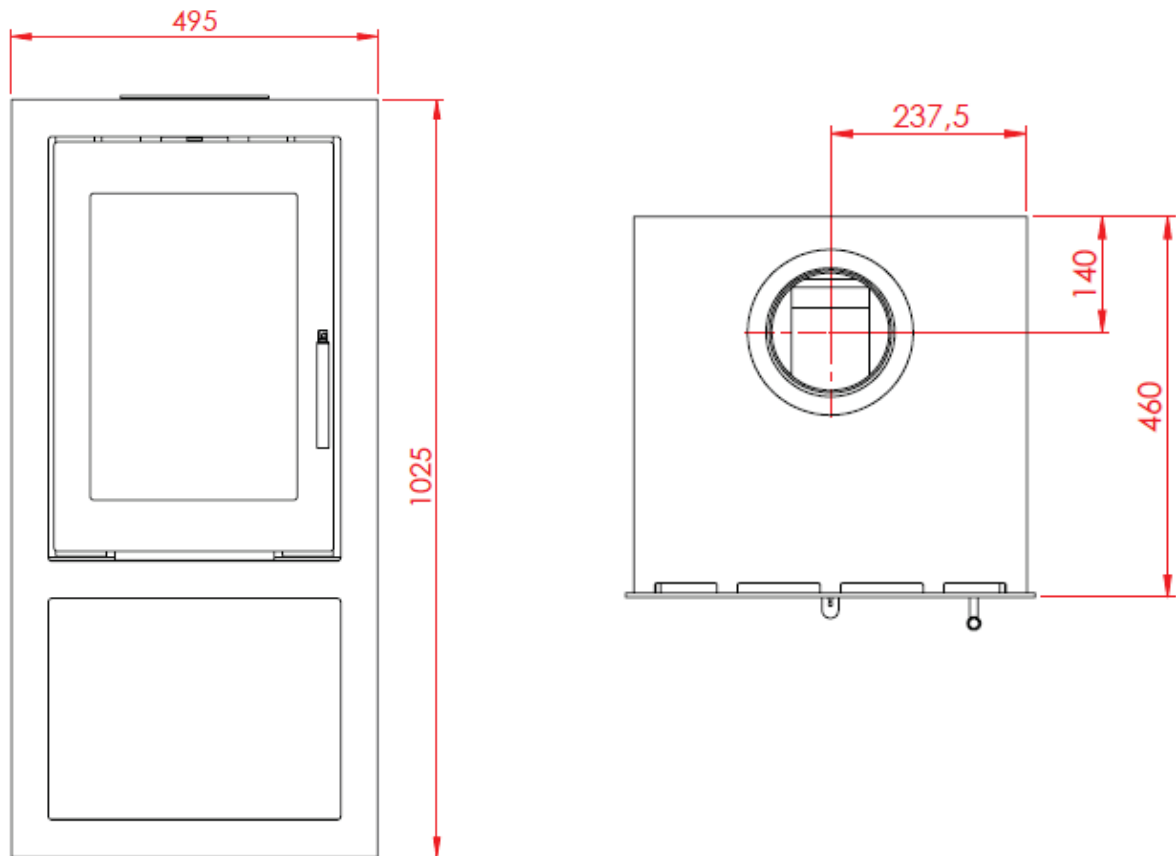

Meteor 470 højformat brændeovn

Alle mål er i mm

Afstand til brændbart