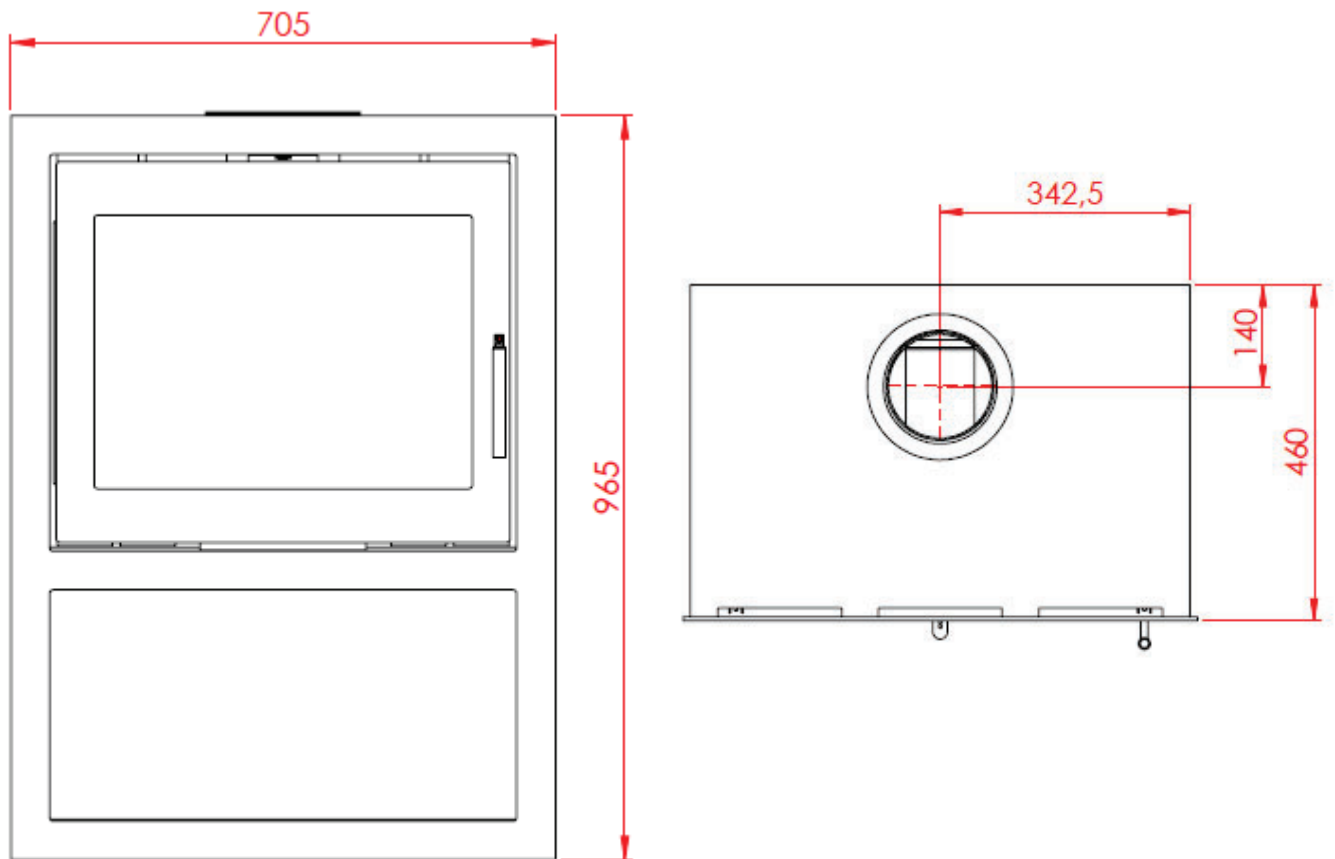

Meteor 550 brændeovn

Alle mål er i mm

Afstand til brændbart