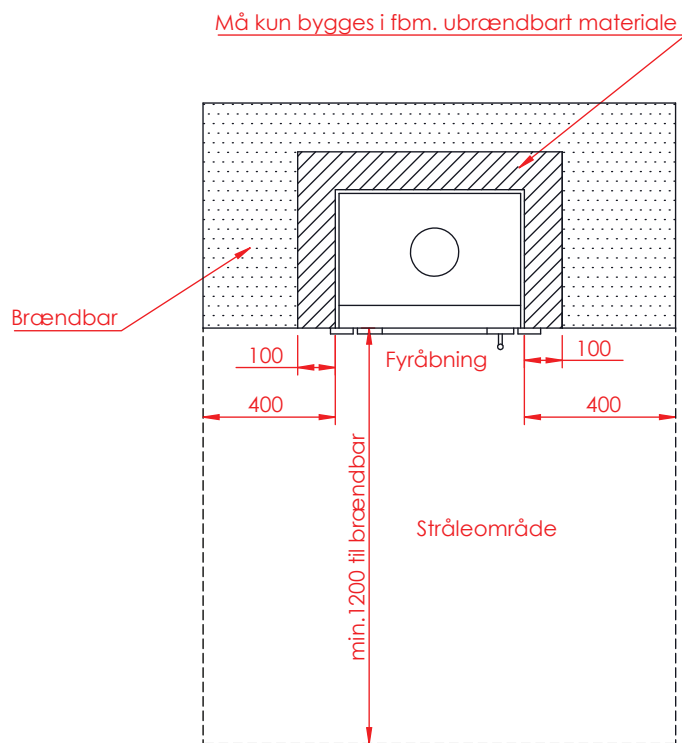

Jupiter 470 XL

(Alle mål er i mm)

Jupiter 470 XL

Jupiter 470 XL, friskluft bag

Jupiter 470 XL, friskluft top

Afstand til brændbar

Afstand til brændbar