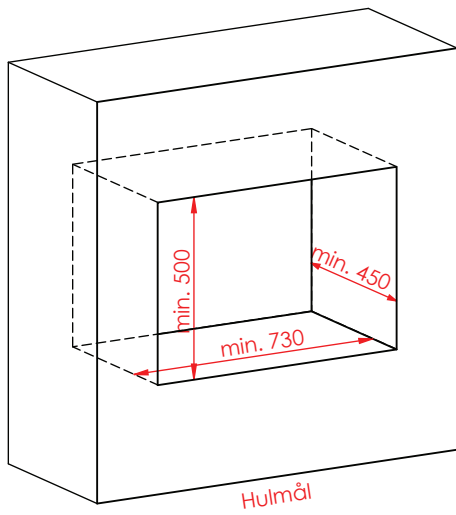

Jupiter 470 XL

(Alle mål er i mm)

Jupiter 470 XL

Jupiter 470 XL, friskluft bag

Jupiter 470 XL, friskluft top

Afstand til brændbar

Afstand til brændbar