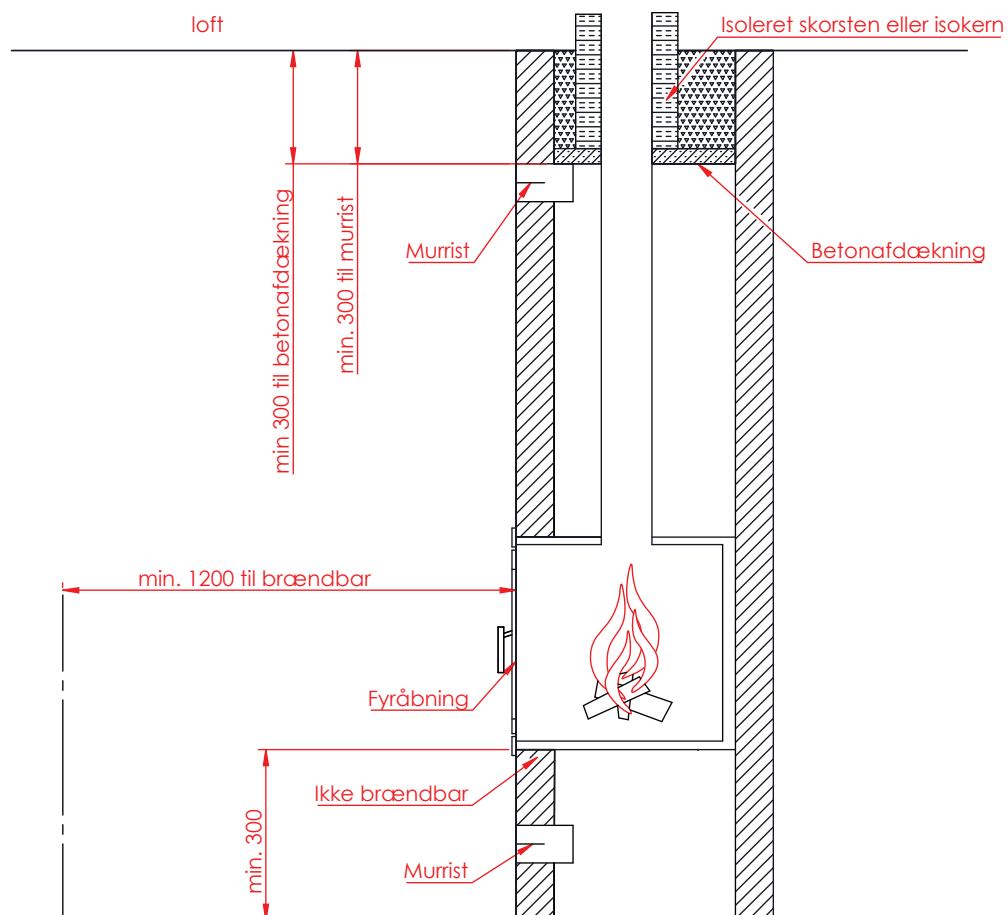

Jupiter 470 XL

(Alle mål er i mm)

Jupiter 470 XL

Jupiter 470 XL, friskluft bag

Jupiter 470 XL, friskluft top

Afstand til brændbar

Afstand til brændbar