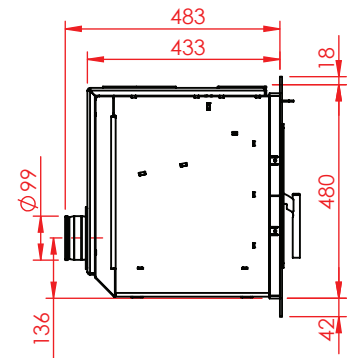

Jupiter 470 XL

(Alle mål er i mm)

Jupiter 470 XL

Jupiter 470 XL, friskluft bag

Jupiter 470 XL, friskluft top

Afstand til brændbar

Afstand til brændbar