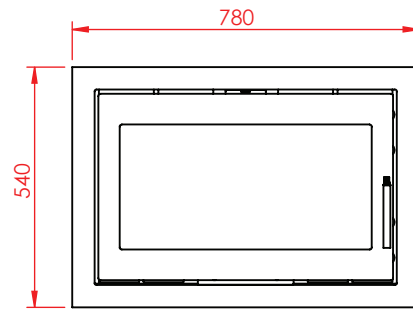

Jupiter 470 XL

(Alle mål er i mm)

Jupiter 470 XL

Jupiter 470 XL, friskluft bag

Jupiter 470 XL, friskluft top

Afstand til brændbar

Afstand til brændbar