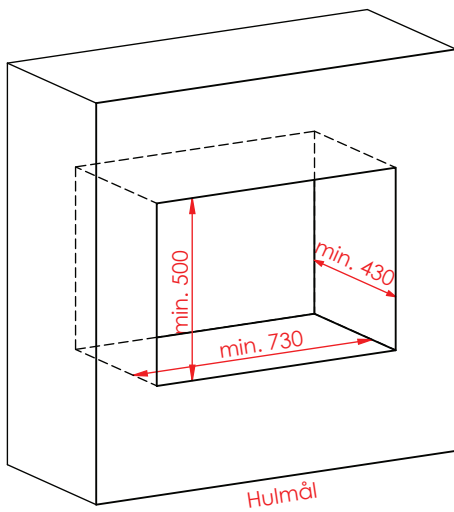

Jupiter 470 XL

(Alle mål er i mm)

Jupiter 470 XL

Jupiter 470 XL, friskluft bag

Jupiter 470 XL, friskluft top

Afstand til brændbar

Afstand til brændbar