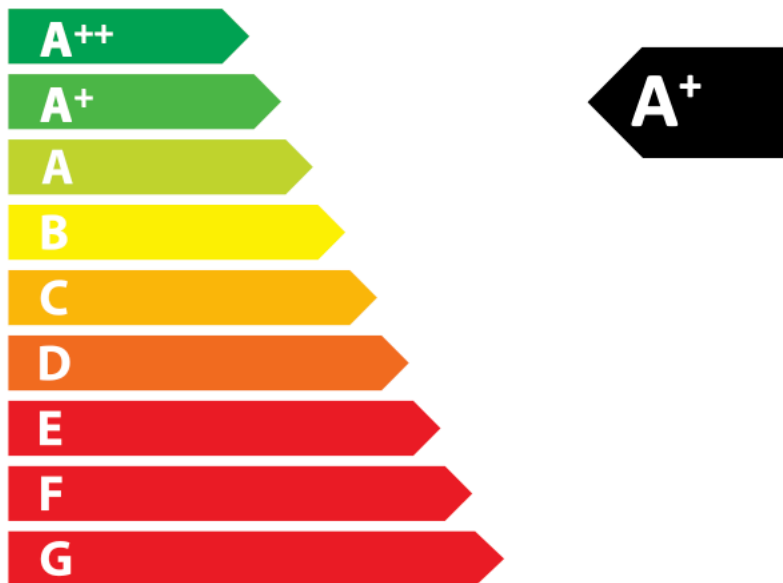

ENERG
енергия · ενεργεια

Camina  Schmid Lina 55 s/h, Lina TV 55 s/h

7,0
kW

ENERGIA · ЕНЕРГИЯ · ΕΝΕΡΓΕΙΑ · ENERGIJA · ENERGY · ENERGIE · ENERGI

2015/1186